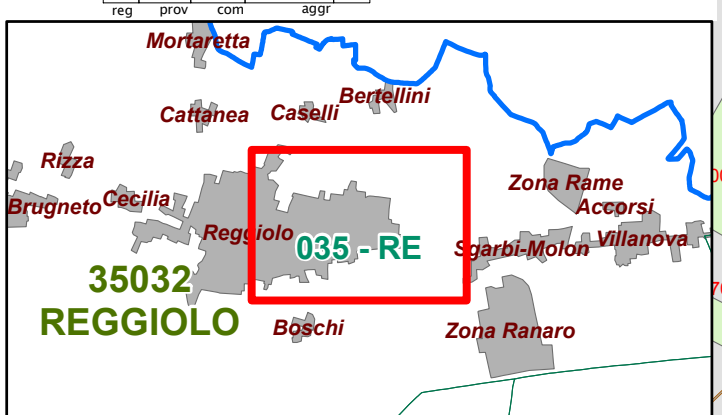

1830622

Sgarbi-Molon

ZONA INDUSTRIALE RANARO

0 10 20 40 60 80 12000