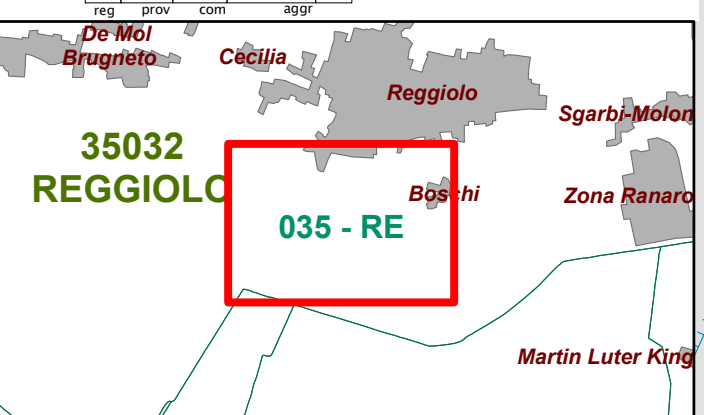

Terremoto 20 maggio 2012

1830624

Reggiolo

Boschi

035032 - REGGIOLO

C.le Aurelia

Strada Aurelia

035009 - CAMPAGNOLA EMILIA