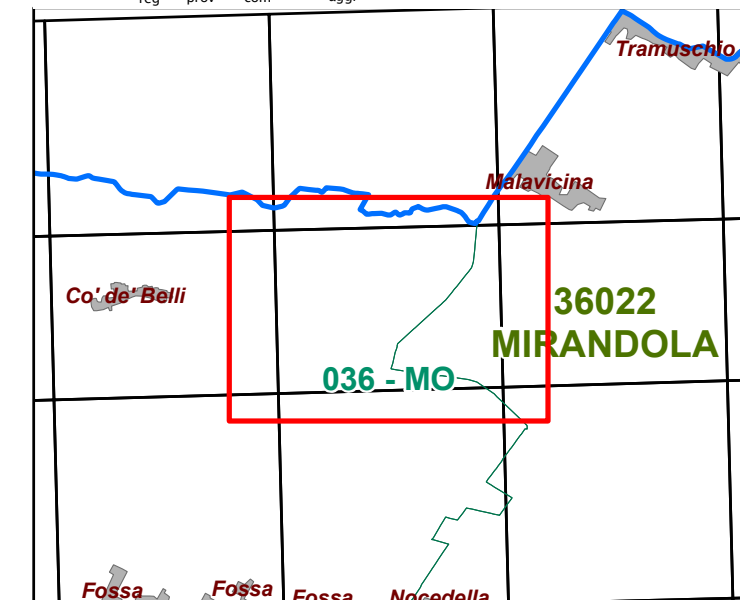

Terremoto 20 maggio 2012

1840513