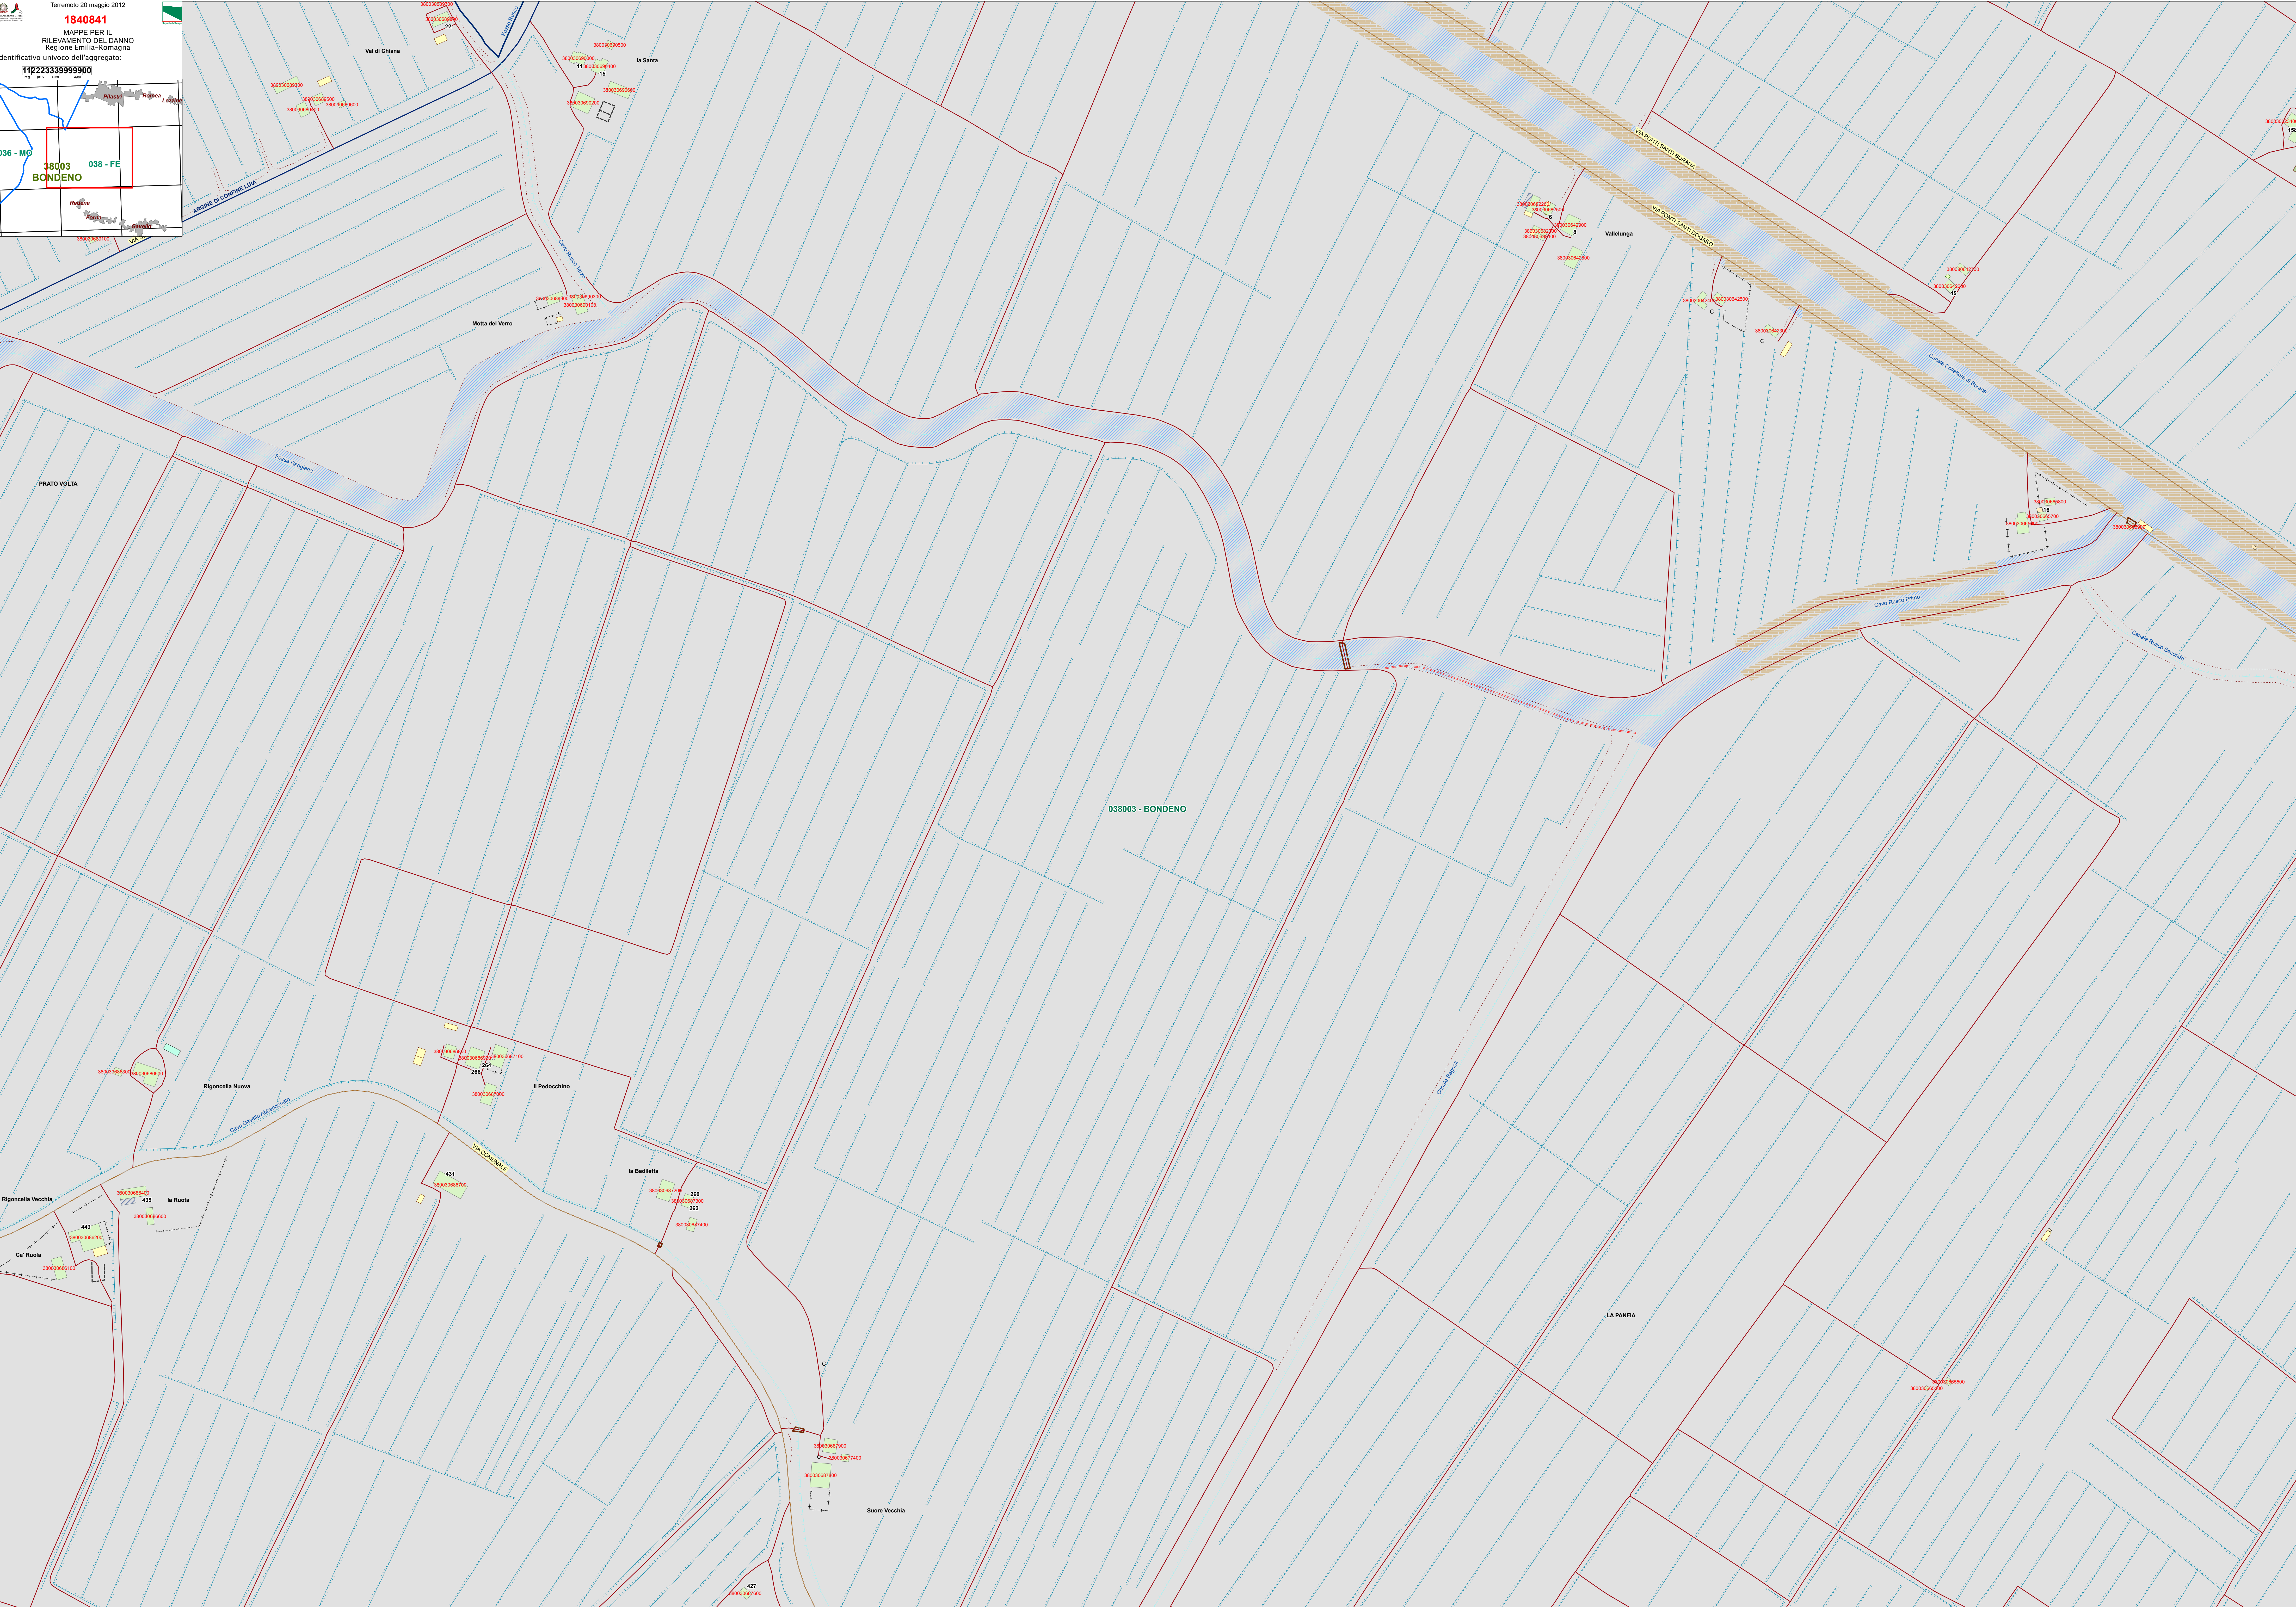

Terremoto 20 maggio 2012
1840841
MAPPE PER IL
RILEVAMENTO DEL DANNO
Regione Emilia-Romagna
Identificativo univoco dell'aggregato:
112223339999900

038003 - BONDENO