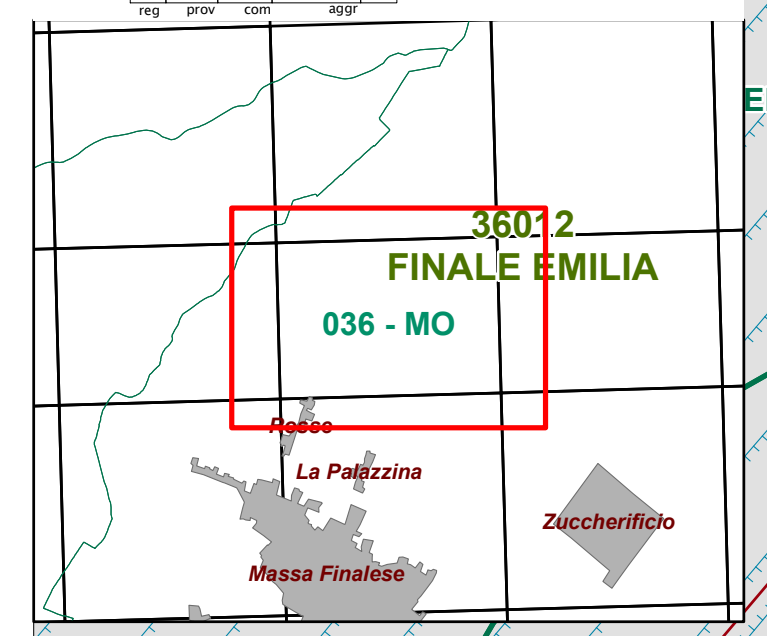

Terremoto 20 maggio 2012

1841123

MAPPE PER IL RILEVAMENTO DEL DANNO Regione Emilia-Romagna

ELICE SUL PANARO

Casa dell'Olimo

I Gallesi

I Gallesi

Angelina

Casificio Cavicchio

036012 - FINALE EMILIA

la Cavicchia

l'Ortata

Bottarda

Rosse

Rosso

la Casetta

Ci' di Mezzo

la Prospera