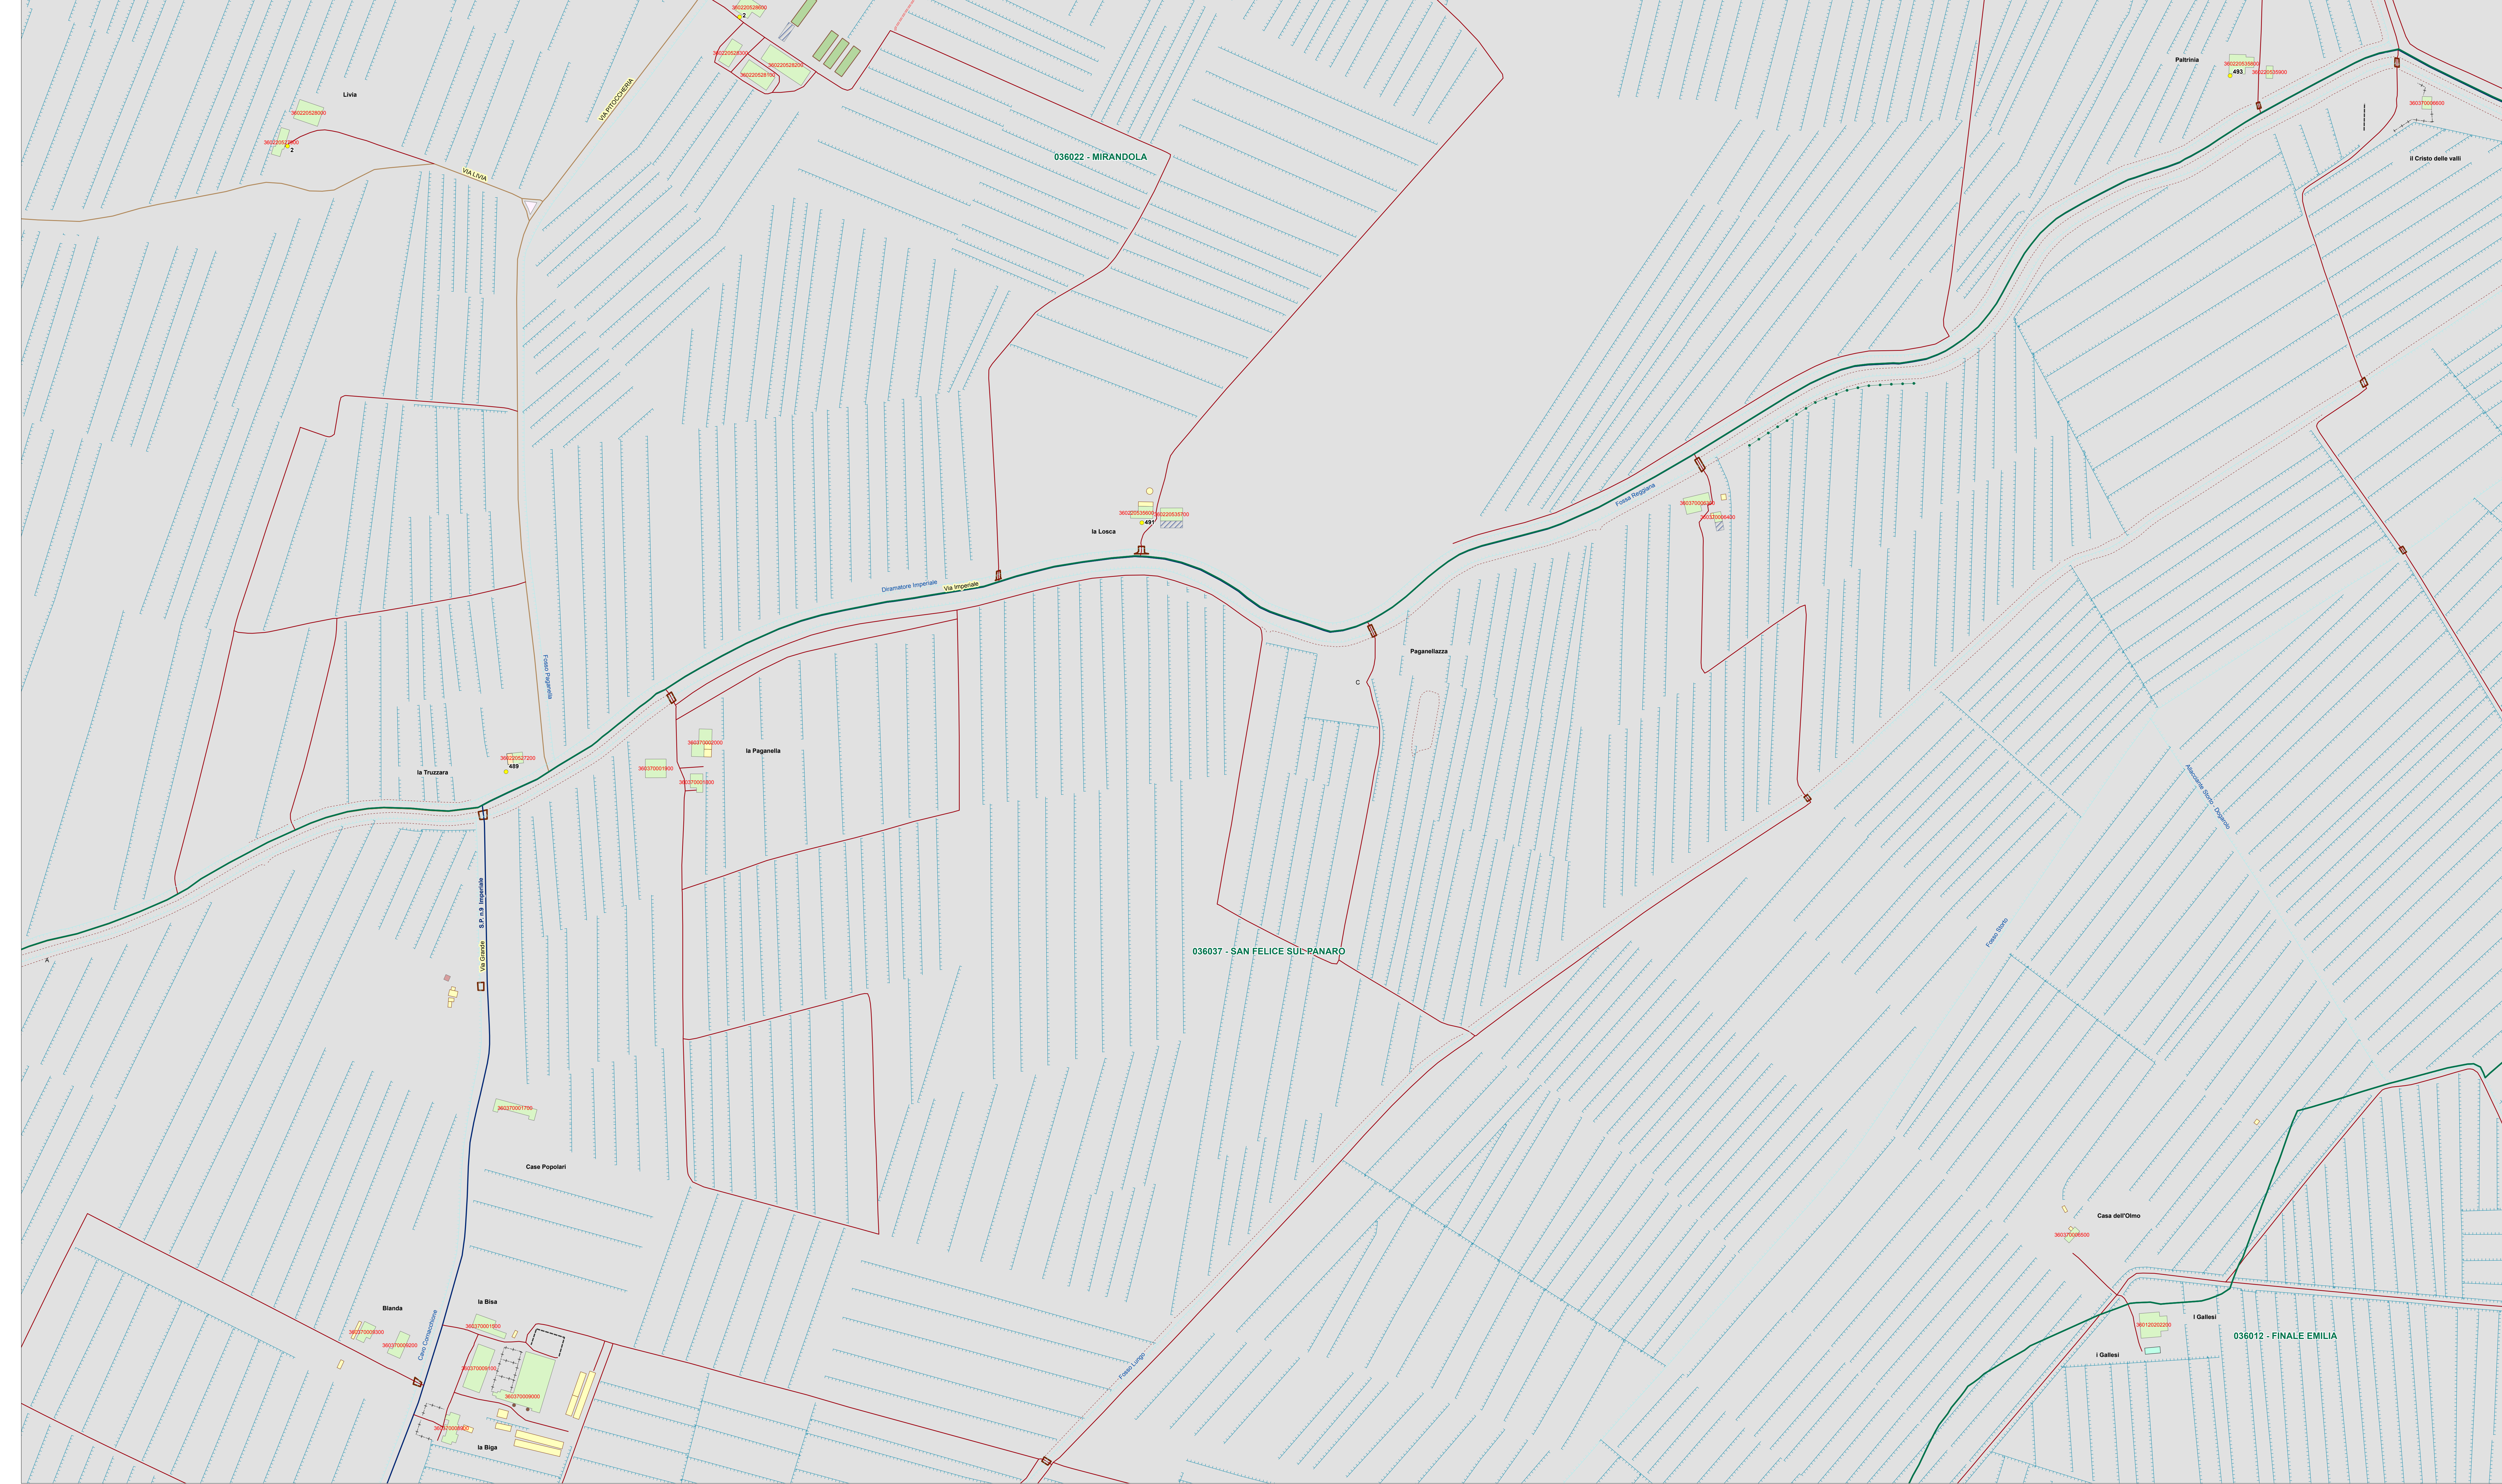

Terremoto 20 maggio 2012  
**1841141**  
 MAPPE PER IL RILEVAMENTO DEL DANNO  
 Regione Emilia-Romagna  
 Identificativo univoco dell'aggregato:  
**11222339999900**

VALLE LE PARTITE