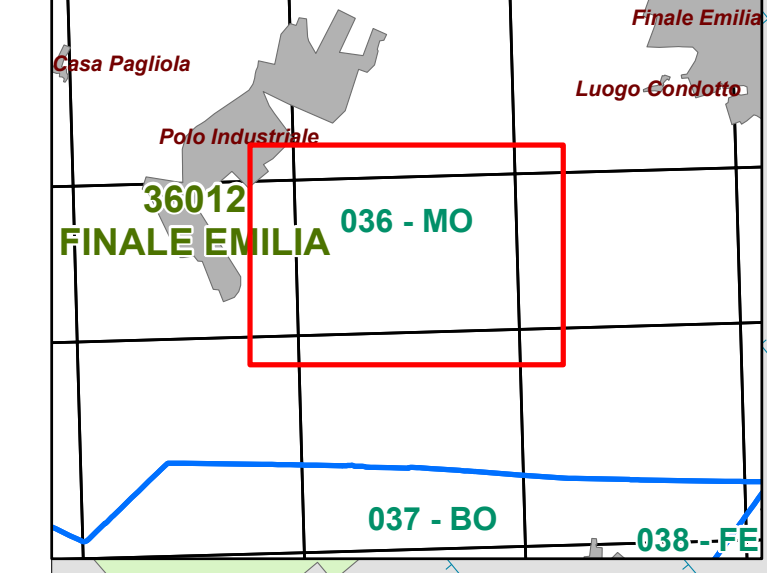

Terremoto 20 maggio 2012

1841632

MAPPE PER IL

RILEVAMENTO DEL DANNO

Regione Emilia-Romagna

Identificativo univoco dell'aggregato:

11222339999900

0 10 20 40 60 80 100 12000