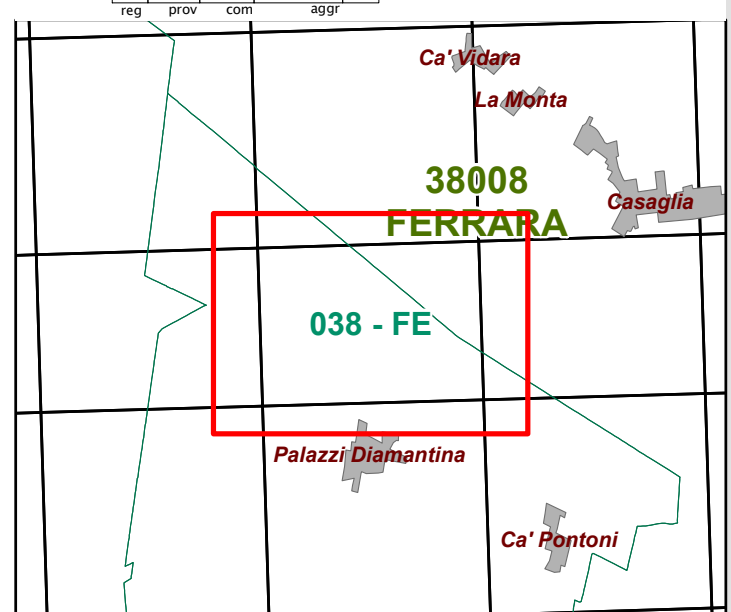

Terremoto 20 maggio 2012

1851142

038022 - VIGARANO MAINARDA

038008 - FERRARA

Ca' Lorenza
3802218074
C 77 77

Padre Eremo

Possezzione Vincenza vecchia

Possezzione Maria

Ca' Bianco

Ca' Luigia

Ca' Nogarotto

Palazzi Diamantina

Palazzi Diamantina

Consorzio Agrario

SCUDO NOGAROTTO

VIA MADRE ETTERO

SCUDO LUIGIA

SCUDO GALANASSA SUPERIORE

VIA MAINARDA

SCUDO GALANASSA INFERIORE

VIA CANAL BIANCO

CANAL BIANCO

SCUOLAMENTO D'ES