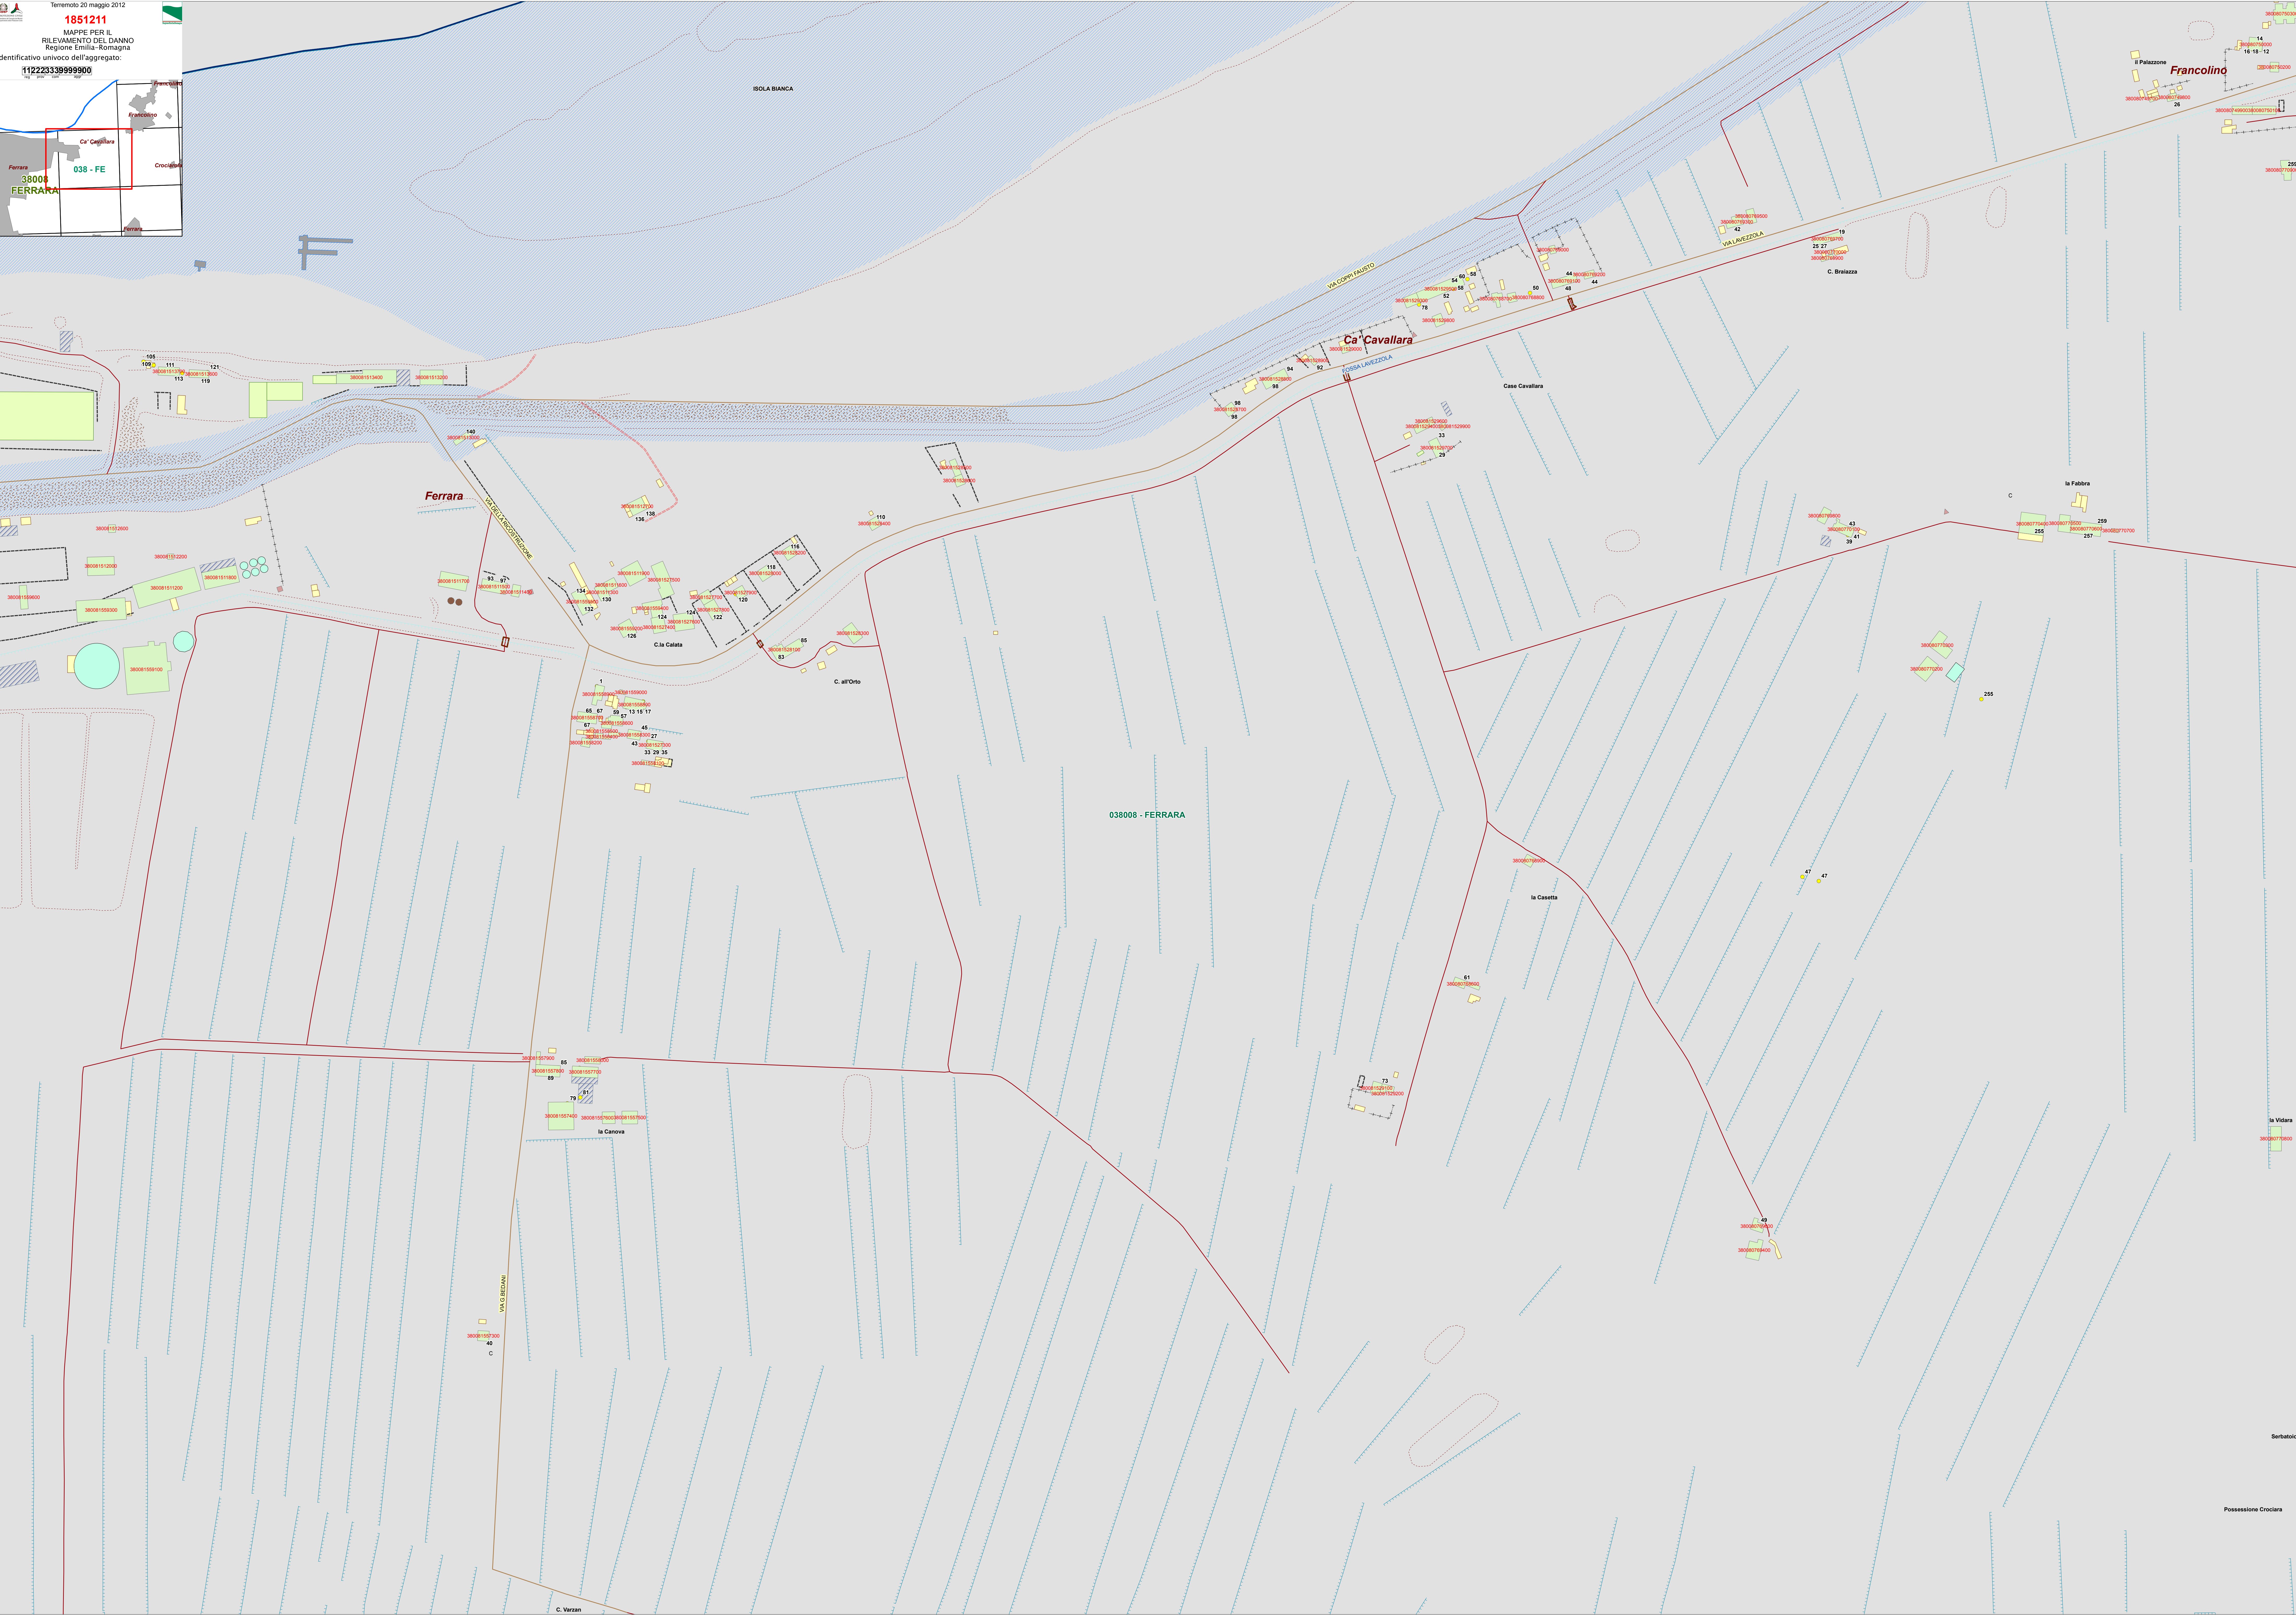

Terremoto 20 maggio 2012
1851211
 MAPPE PER IL
 RILEVAMENTO DEL DANNO
 Regione Emilia-Romagna
 Identificativo univoco dell'aggregato:
112223339999900

038008 - FERRARA

Palazzone
Francolino

Ca' Cavallara

Ferrara

VIA G. BELLANI

VIA COPPI FAVIETO

VIA LAVEZZOLA

VIA G. BELLANI

C. Varan

Possessione Crocira

Barbato

la Vidara

la Casetta

la Fabbra

C. Bialezza

C. all'Orto

C. la Calata

la Canova

49

38008157800