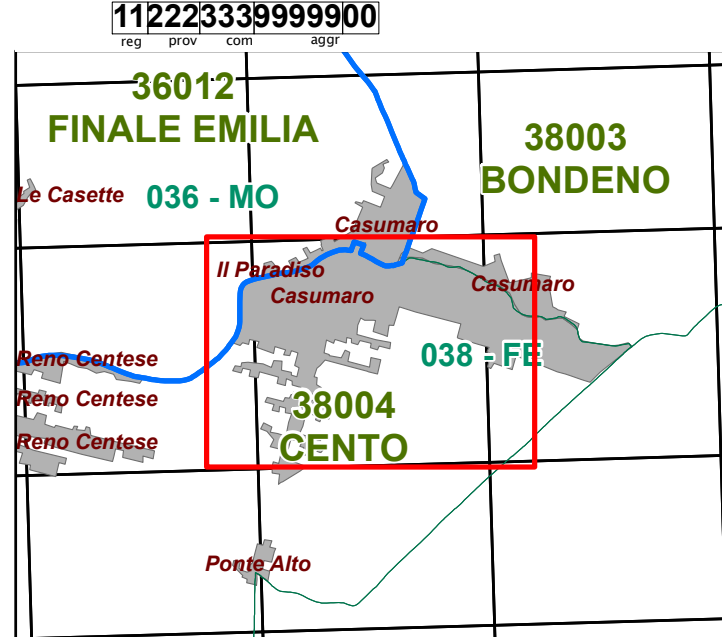

Terremoto 20 maggio 2012

1851341

0 10 20 40 60 80 12000

038021 - SANT'AGOSTINO