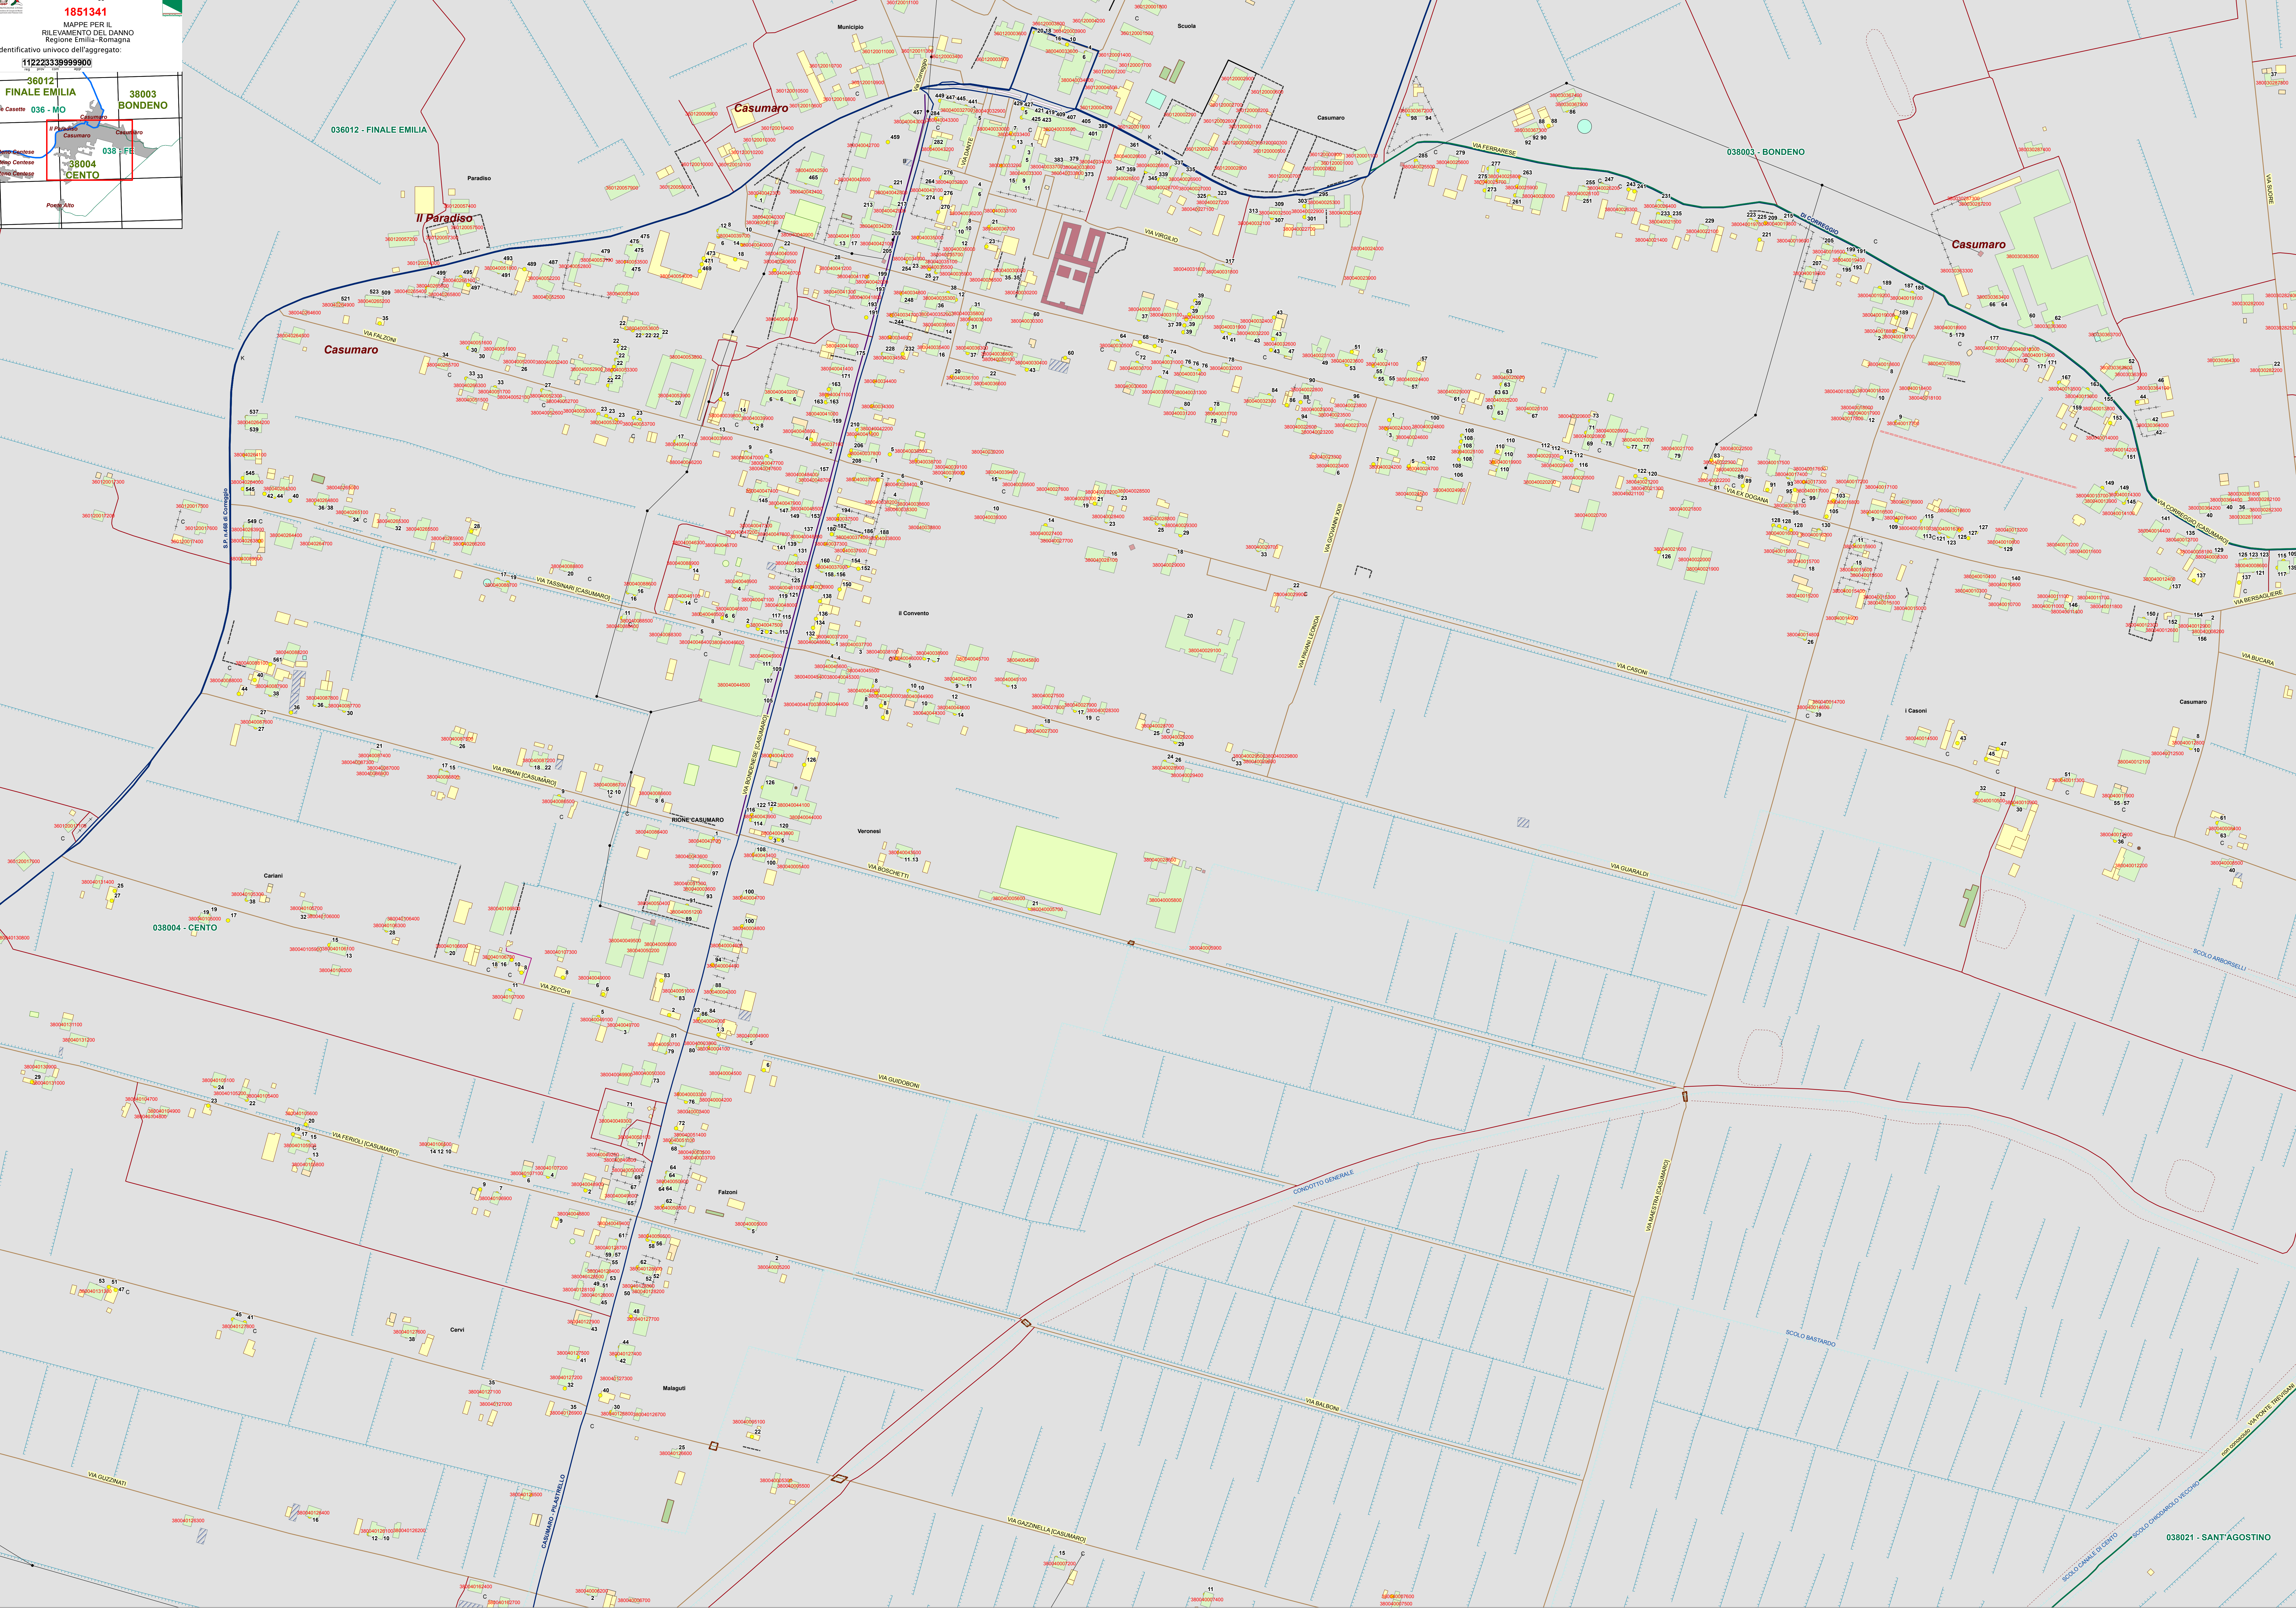

Terremoto 20 maggio 2012

1851341

0 10 20 40 60 80 12000

038021 - SANT'AGOSTINO