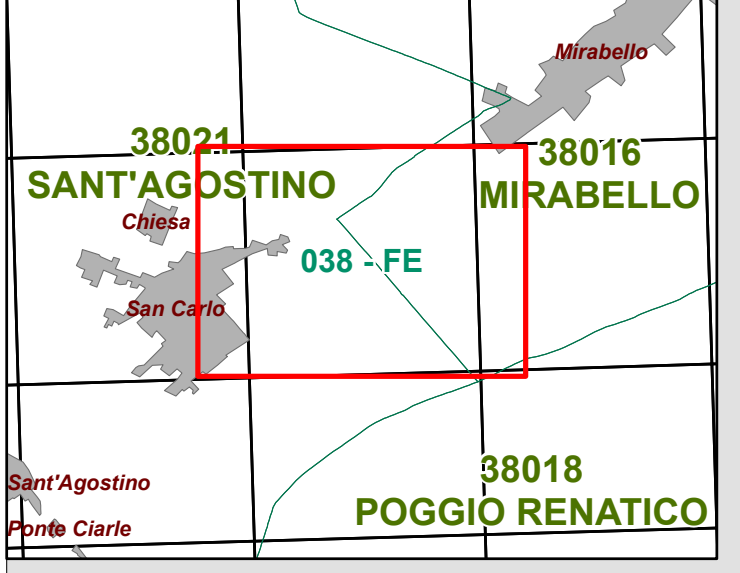

Terremoto 20 maggio 2012

1851431

MAPPE PER IL RILEVAMENTO DEL DANNO Regione Emilia-Romagna