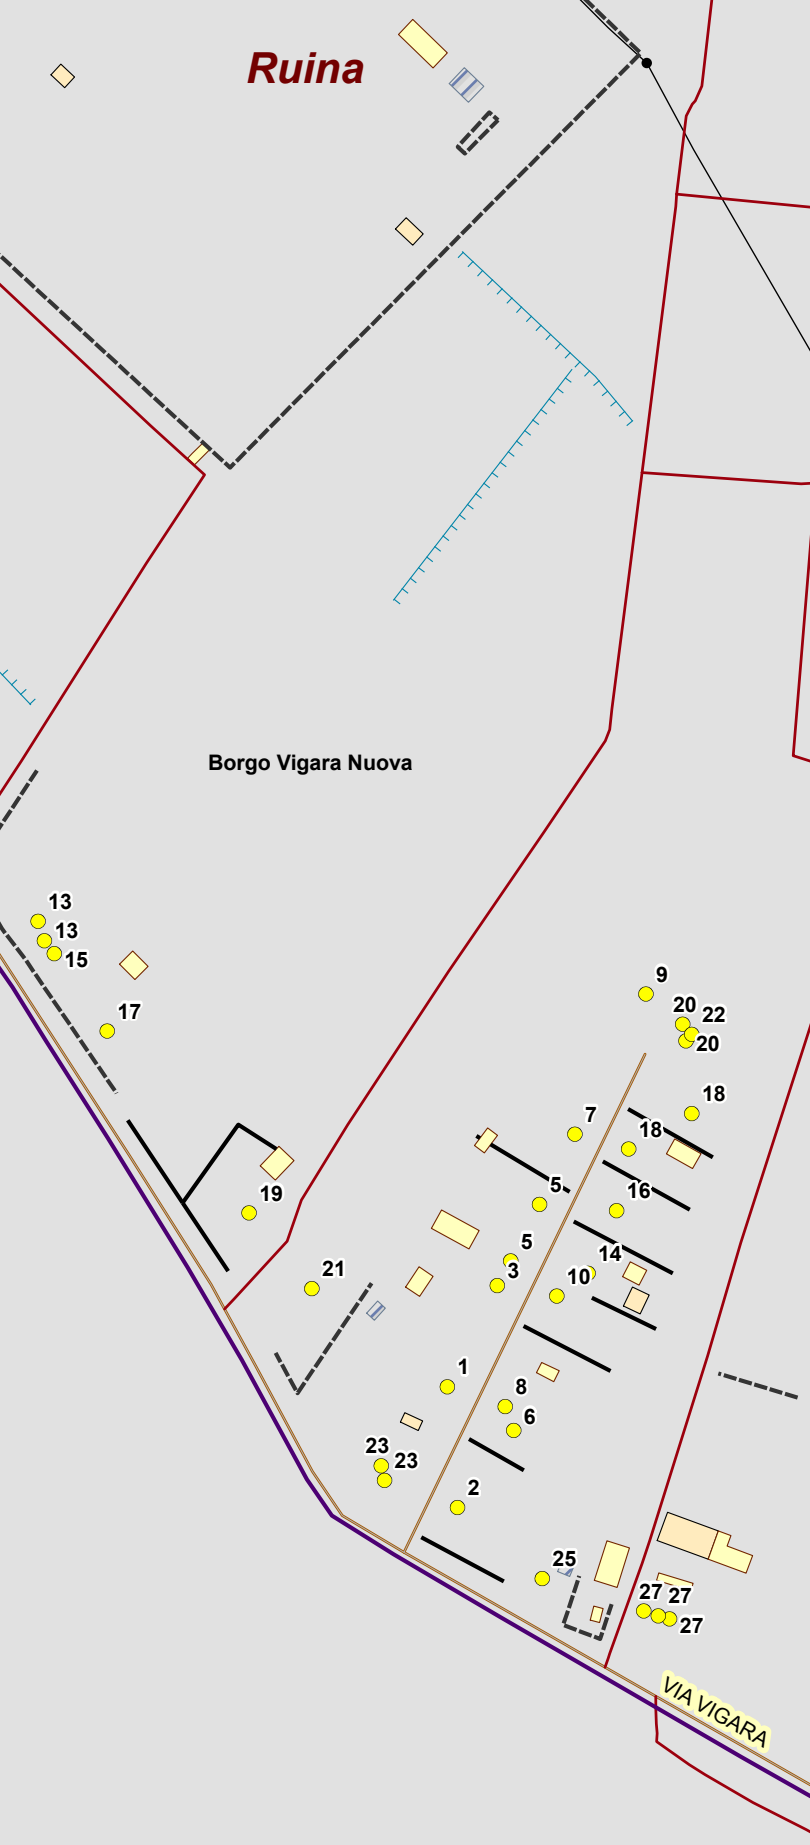

Terremoto 20 maggio 2012
1860631
MAPPE PER IL
RILEVAMENTO DEL DANNO
Regione Emilia-Romagna
Identificativo univoco dell'aggregato:
112223339999900

038008 - FERRARA

038008 - FERRARA
Possessione Codivilla