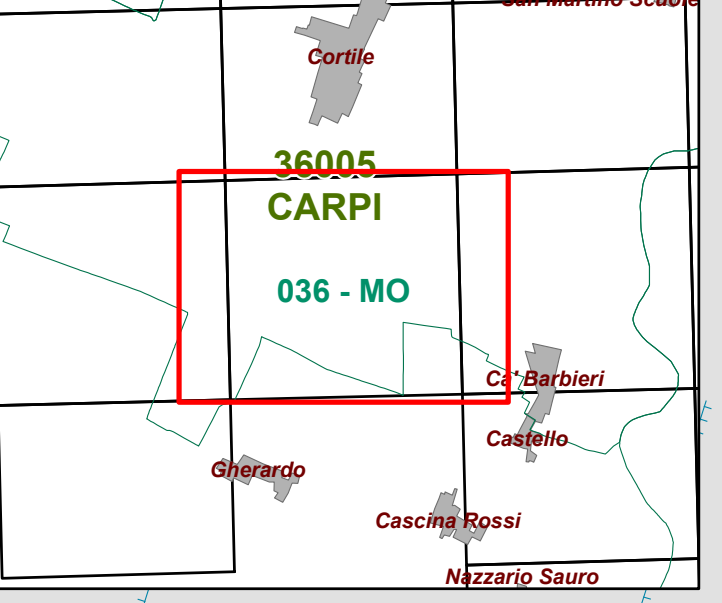

Terremoto 20 maggio 2012
2010414
MAPPE PER IL
RILEVAMENTO DEL DANNO
Regione Emilia-Romagna
Identificativo univoco dell'aggregato:
11222339999900

036005 - CARPI