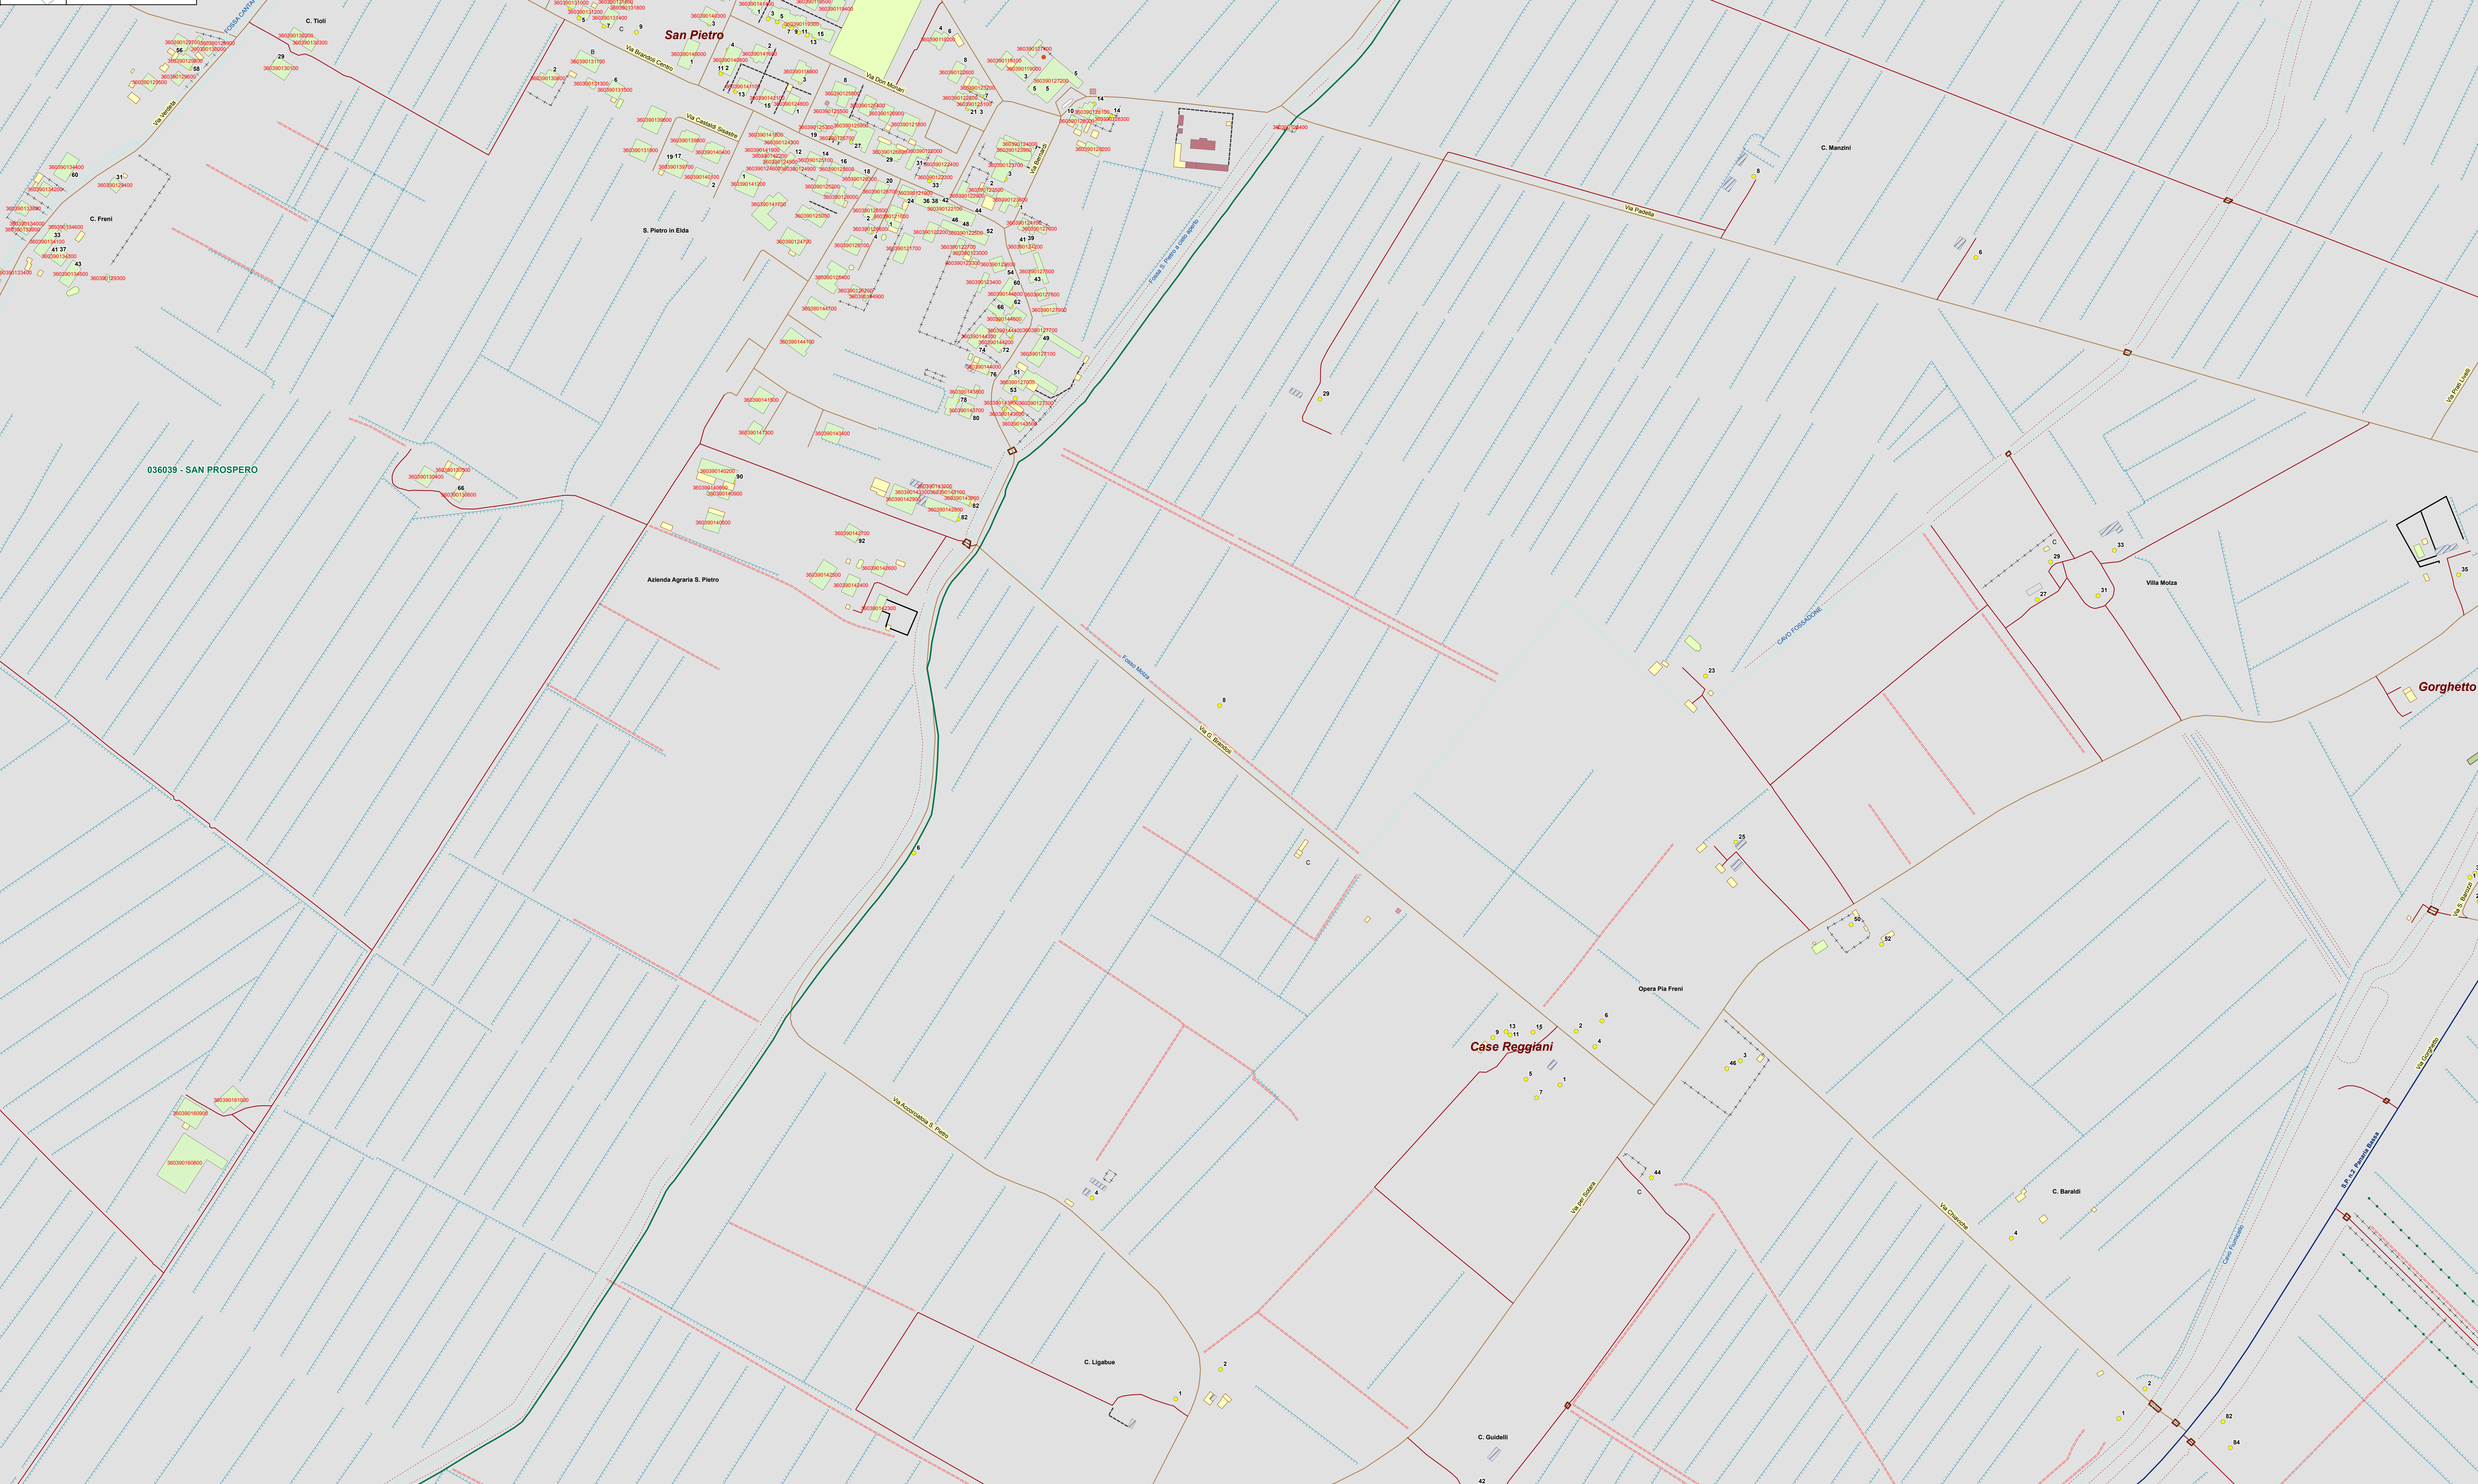

Terremoto 20 maggio 2012  
**2020123**  
 MAPPE PER IL  
 RILEVAMENTO DEL DANNO  
 Regione Emilia-Romagna  
 Identificativo univoco dell'aggregato:  
**11222339999900**

San Prospero  
**36039**  
**SAN PROSPERO**  
 Case Marescotti  
 Case Bagnone  
 Case Reggiani

036039 - SAN PROSPERO