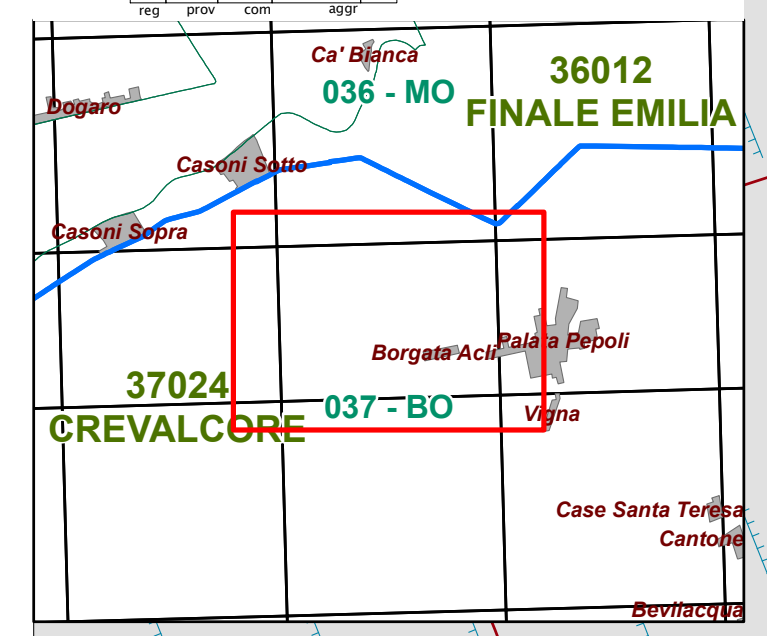

Casa Predo Bosco

036012 - FINALE EMILIA

2858

C. Fossone

BOSCO

037024 - CREVALCORE

GIOVANNI

SAN

Borgata Acli

Palata Popoli

Palata Popoli

Possezzione Maceri

Possezzione Vecchia

ZONA ARTIGIANALE

C. Colombara

VIA G. EDUARDO VECCHIO

VIA G. GALILEI

VIA BONIFAZI

C. Vigna

0 20 40 80 1200