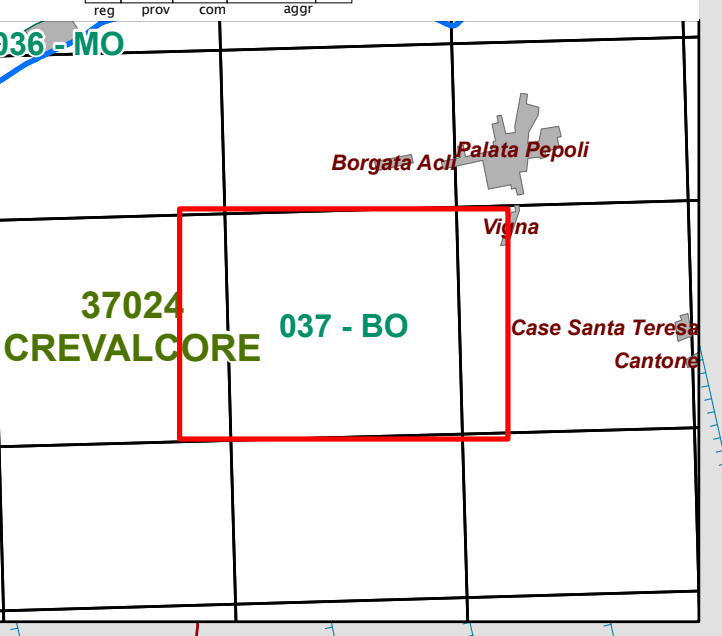

COLOMBARA

037024 - CREVALCORE

AURISSA

VALLICELLA

VALLICELLA

C. Aurissa (rudere)

C. Francioso

C. Vigna

Vigna