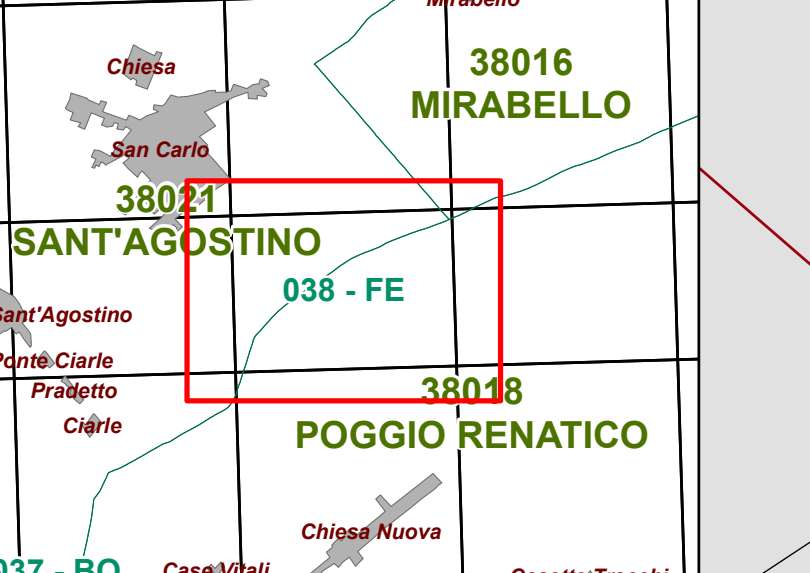

Terremoto 20 maggio 2012
2030242
MAPPE PER IL
RILEVAMENTO DEL DANNO
Regione Emilia-Romagna
Identificativo univoco dell'aggregato:
11222339999900

0 10 20 40 60 80 100 1200

LAMBERTINA