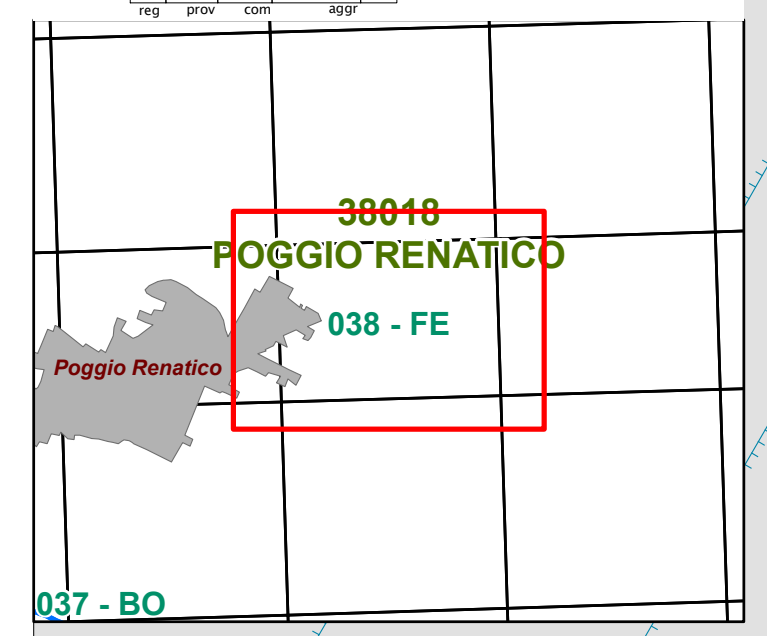

C. Fada

Poggio Renatico

Possessione Uccellino

038018 - POGGIO RENATICO

SCOLO REGHIEDZO OVEST

VIA SANPIETRO

Possessione Sant'Oro

La Fornace

VALLE BRUSA