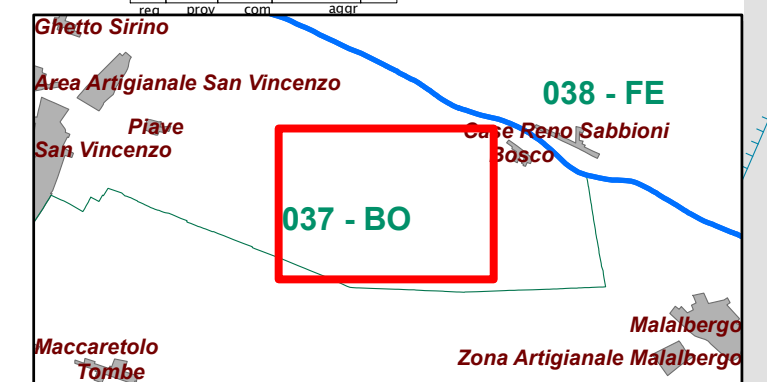

037028 - GALLIERA

TOMBE

Morelli Alto

la Cassia

C. San Francesco secondo

Possessione Bosco

Boscone

San Francesco primo

Possessione Riolo

Aia Bosco