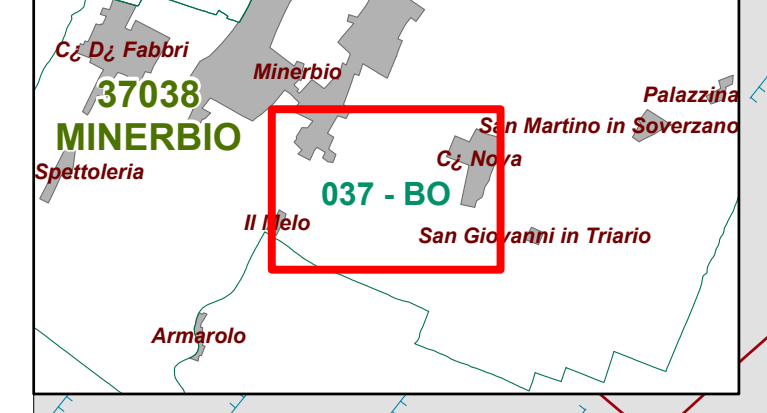

Terremoto 20 maggio 2012

2031424

MAPPE PER IL

RILEVAMENTO DEL DANNO

Regione Emilia-Romagna

Identificativo univoco dell'aggregato:

11223339999900

Minerbio

C. Nova

037038 - MINERBIO

Prodo Minerbio

Savena Vecchia

Amarcio Grande

Belfiore

Giardino

Savena Nuova