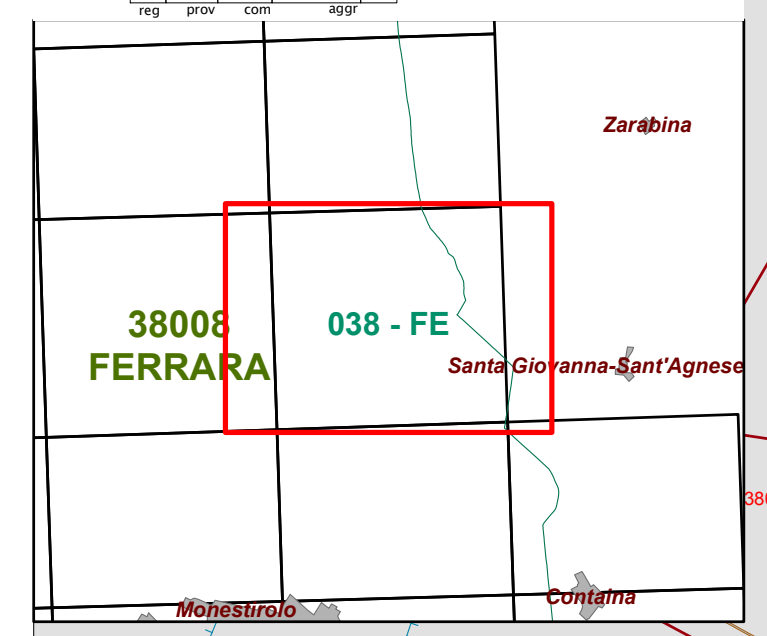

Possessione San Domenico

Possessione Borgiata

Possessione Sant'Antonio

PRATI

038008 - FERRARA

Possessione Pastorella

Possessione Prati

BRAGLIA BOSCA

Ca' Torregiani

MAGNONA

San Gabriele

San Marco

Scale bar: 0 10 20 40 80 12000