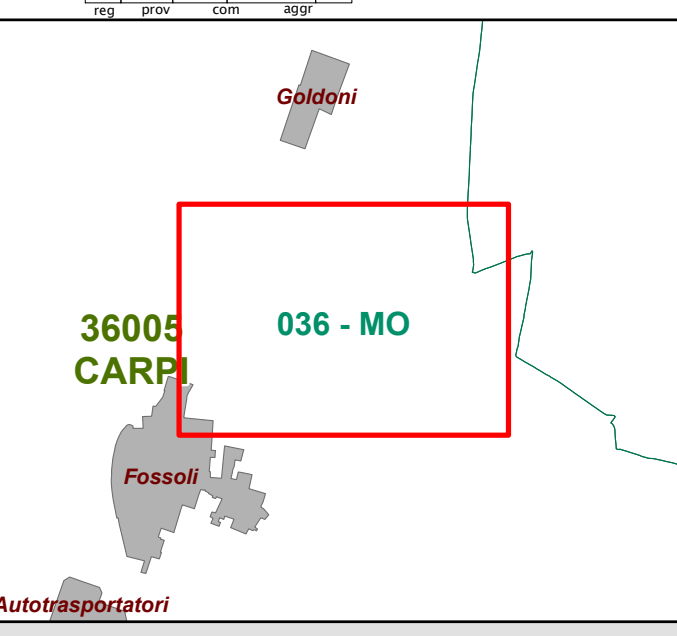

Terremoto 20 maggio 2012

Autodispartatori