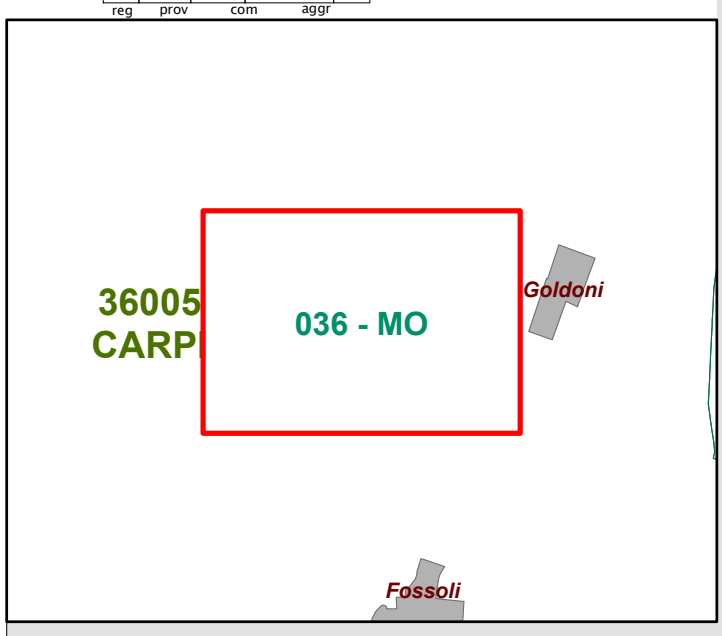

Terremoto 20 maggio 2012

3605007900

3605013700
3605013900

3605013300 3605005013400
3605013100 3605013200
3605013000

3605012200

3605005700
36050057700
36050057800

3605017700
3605017800

3605021700
3605022800

036005 - CARPI

3605005500
3605005300

3605002200
3605002000
3605002700

3605021100

3605022800

3605022500

3605022300

3605021500
3605021200

3605022200

36050018100

36050056700
36050056800

36050056000
36050055800
36050055700
360500559100
36050056500

3605005400
36050055000

36050055600

36050059000

3605002000
3605002400

3605021400

3605021400

36050272000

36050071800
36050071700

3605007400
36050071800

3605008500

3605009400

3605021300
3605021400

36050017500

3605022000

0 10 20 40 80 12000