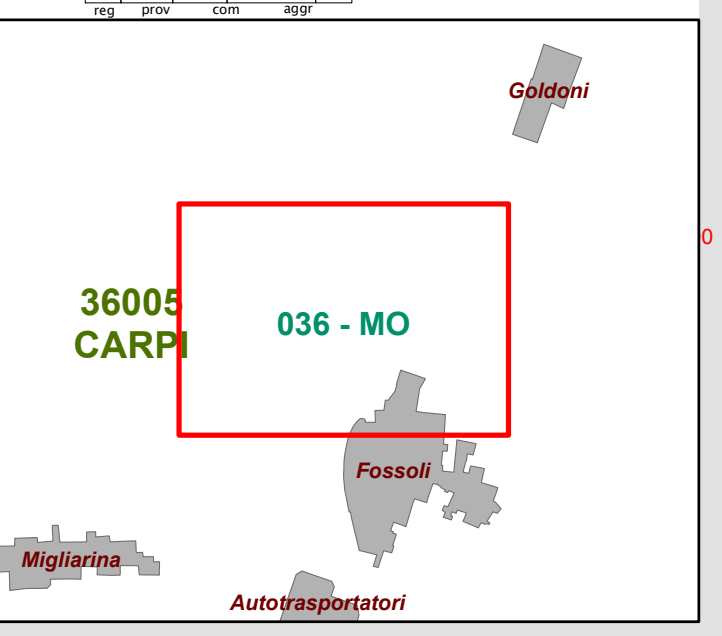

Terremoto 20 maggio 2012

MAPPE PER IL RILEVAMENTO DEL DANNO Regione Emilia-Romagna

36050072900

36050075200
36050075300
36050075000
36050075100

36050072700
36050072900
36050072600
36050072800

36050072300
36050072400

036005 - CARPI

36050072200

36050072100

36050072000

36050071900
36050071800

36050071500

36050094000

36050021100
36050021400
36050021900
36050021700
36050021800
36050022000
36050017100
36050017800

36050021100
36050025800

36050020600
36050020800

36050025200

36050078600
36050078700
36050078800
36050078900
36050079000
36050079100

36050092000

36050078000

36050028000
36050027900
36050027800

36050078200
36050078100

36050027100
36050026900
36050026800

36050026700

36050098300
36050098700
36050098800
36050079300

36050028900
36050028800
36050028700
36050033900

36050071000
36050033600
36050034400

Fossoli

36050079900
36050033100

36050073500
36050073400

36050078900
36050078800

36050076500
36050076400
36050076200
36050076100
36050076000
36050075900

36050068900
360500209100
360500209800
36050098000