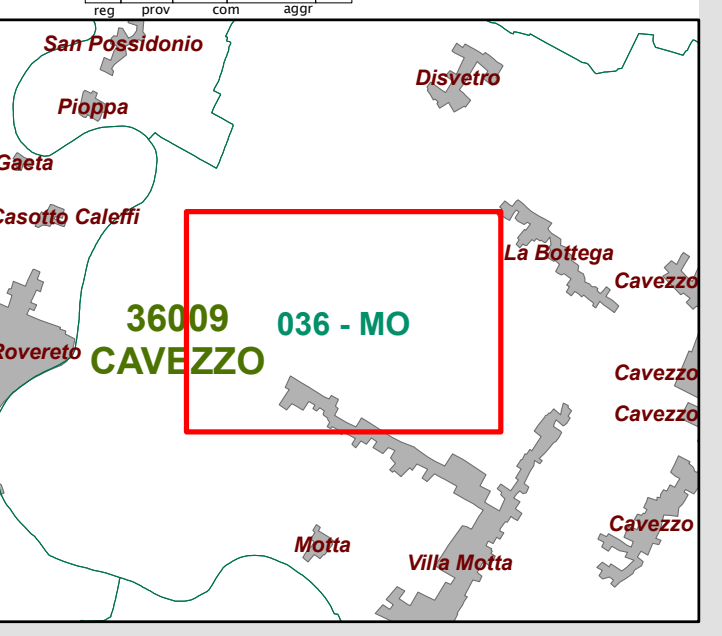

Terremoto 20 maggio 2012