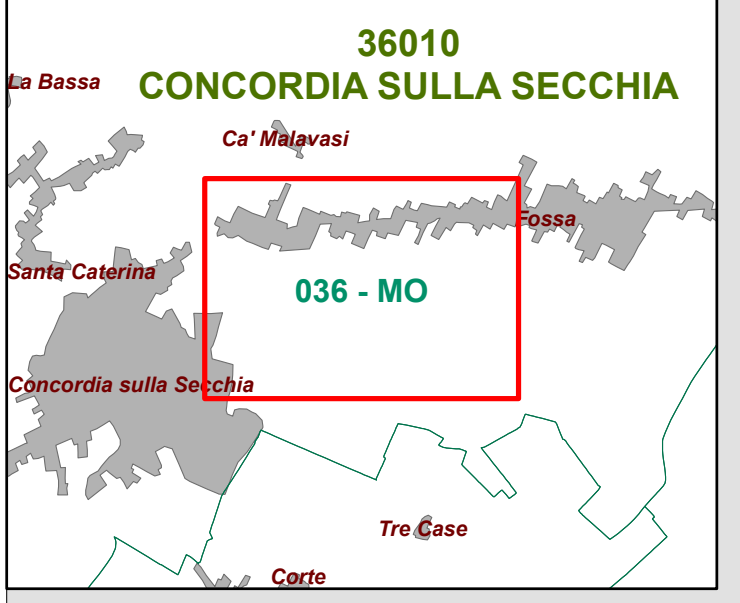

Terremoto 20 maggio 2012

36010 CONCORDIA SULLA SECCHIA
Ca' Maggesi
036 - MO