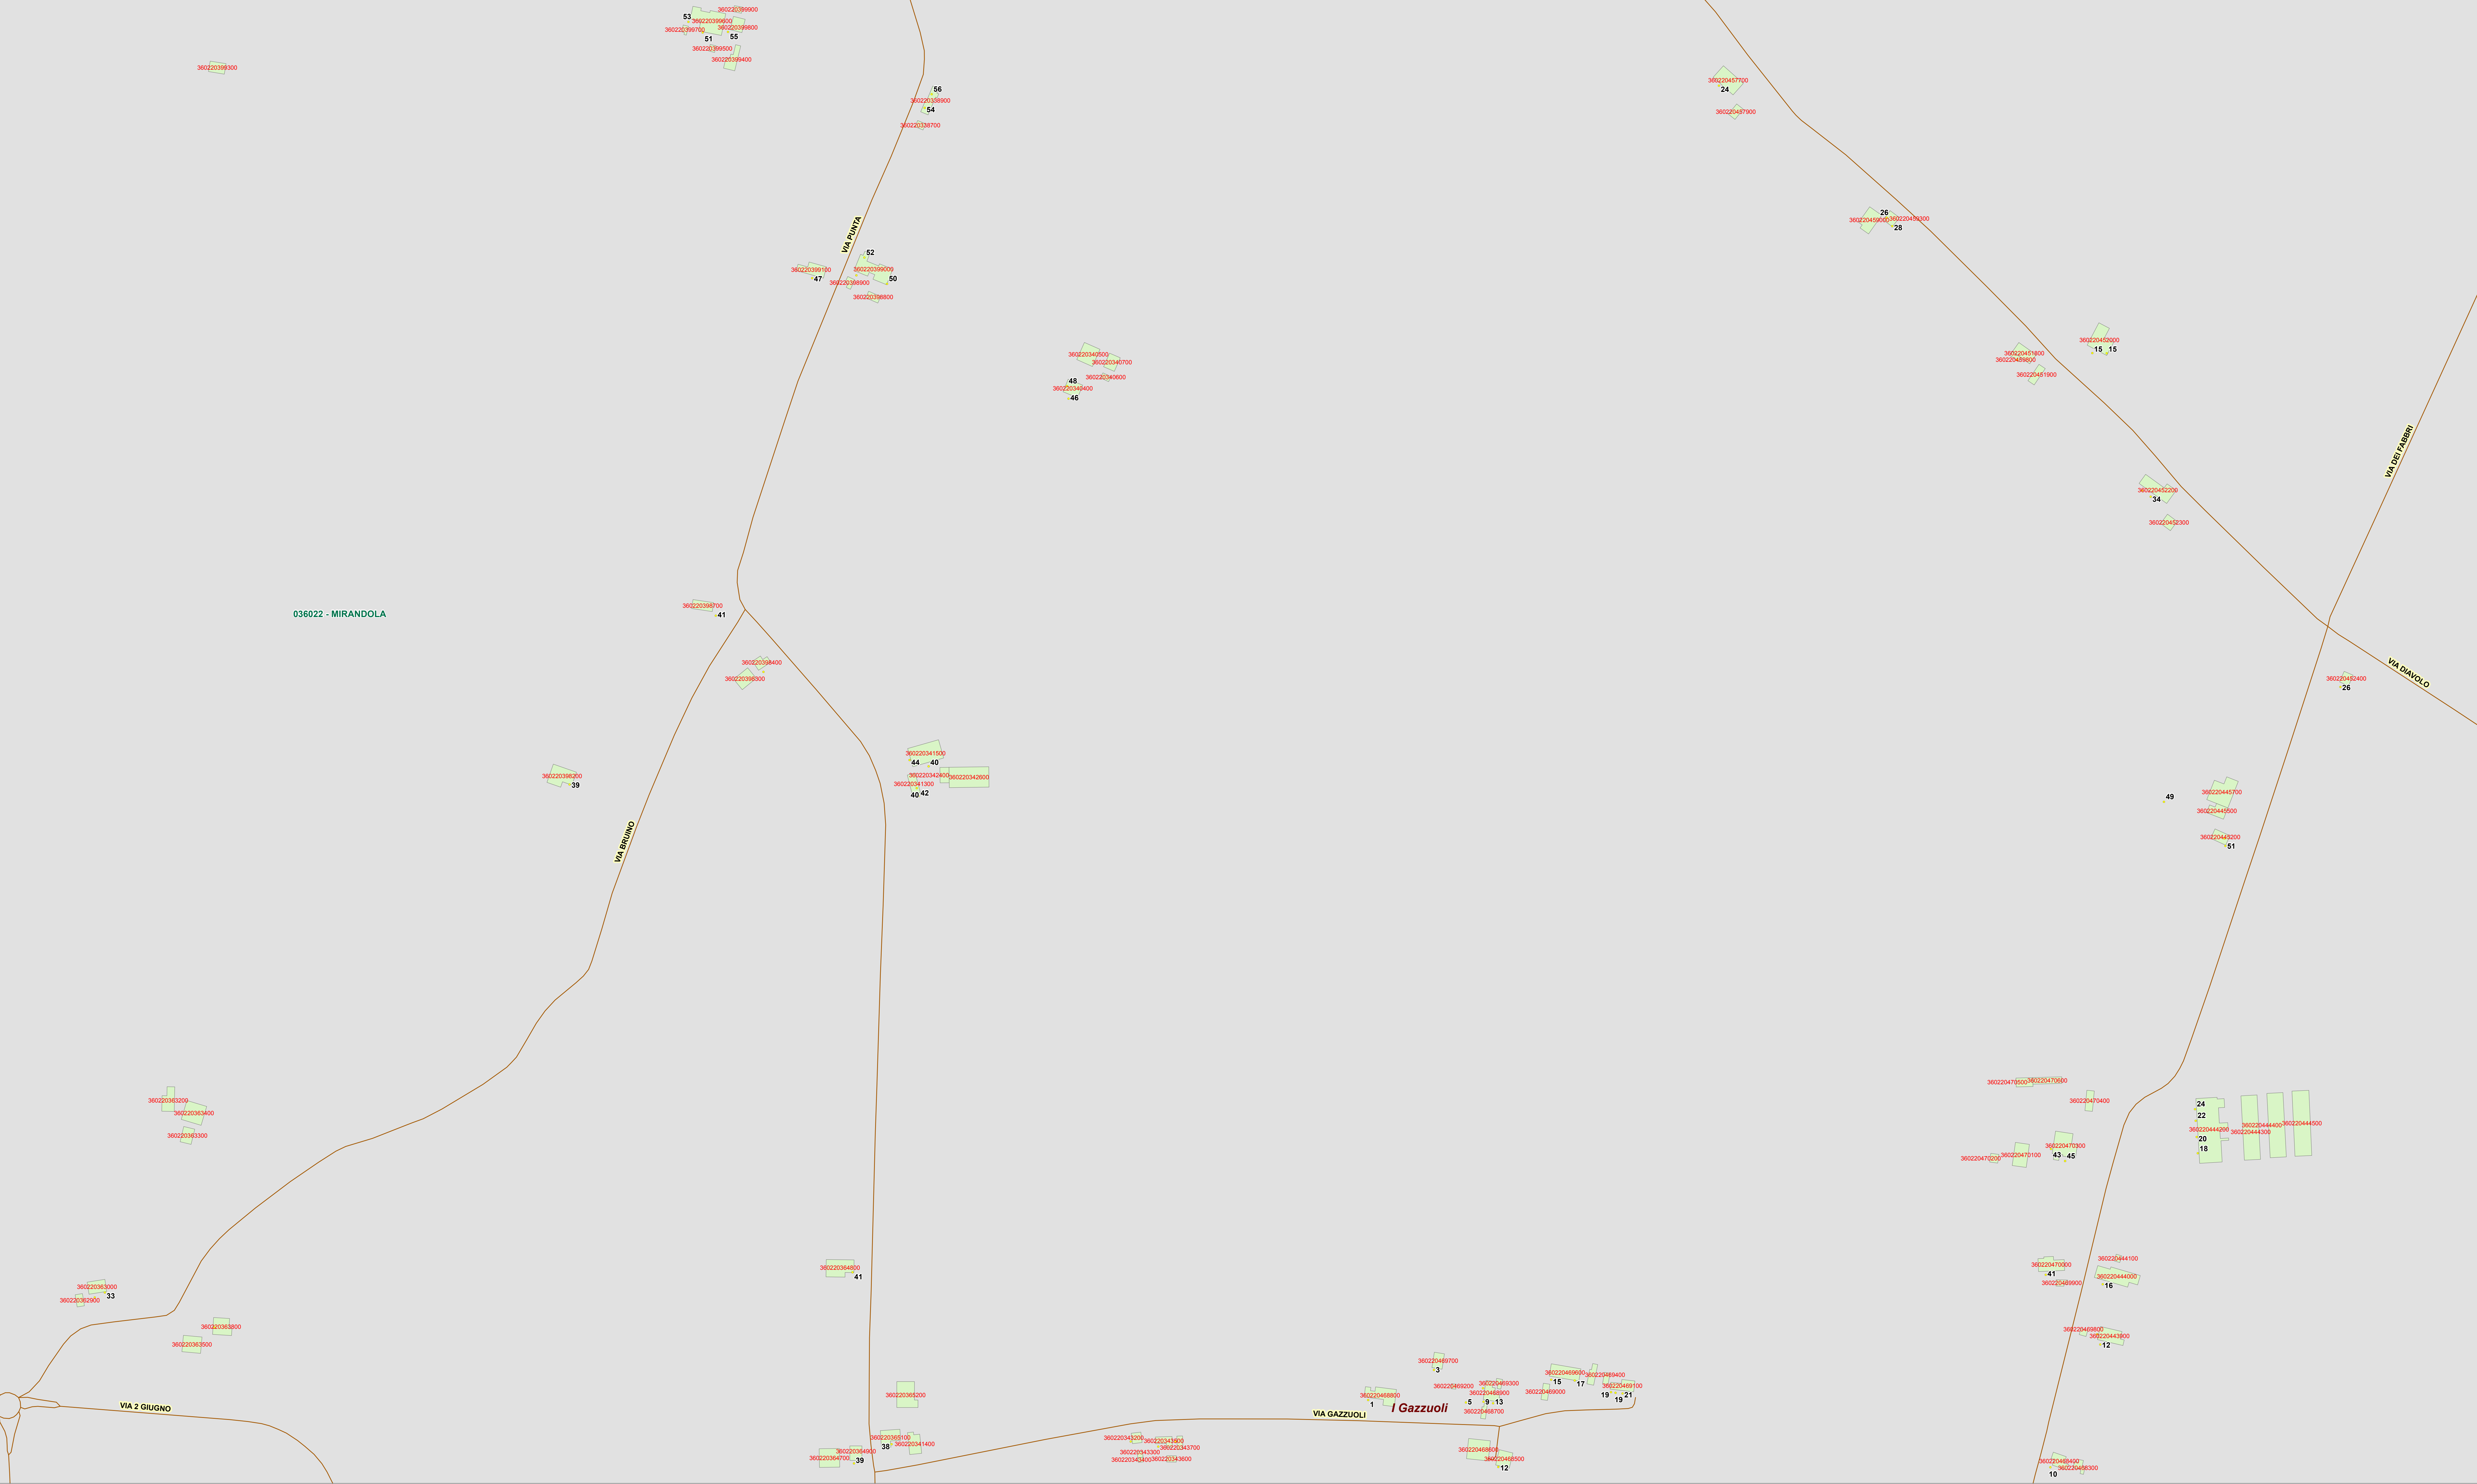

Terremoto 20 maggio 2012

MAPPE PER IL RILEVAMENTO DEL DANNO Regione Emilia-Romagna

036022 - MIRANDOLA

VIA GAZZUOLI I Gazzuoli