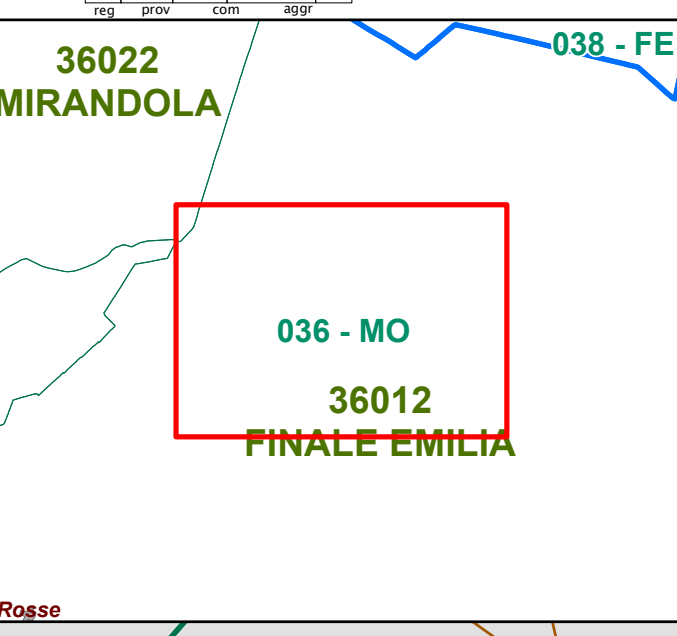

Terremoto 20 maggio 2012