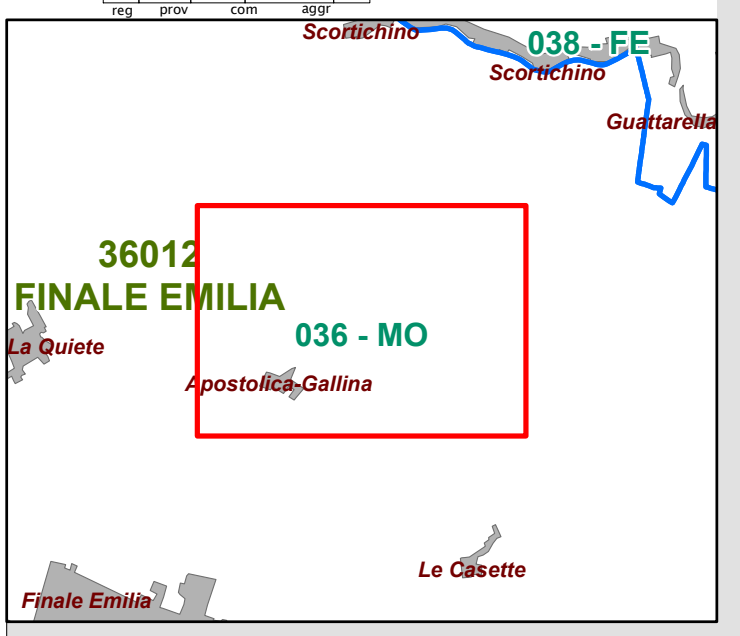

Terremoto 20 maggio 2012