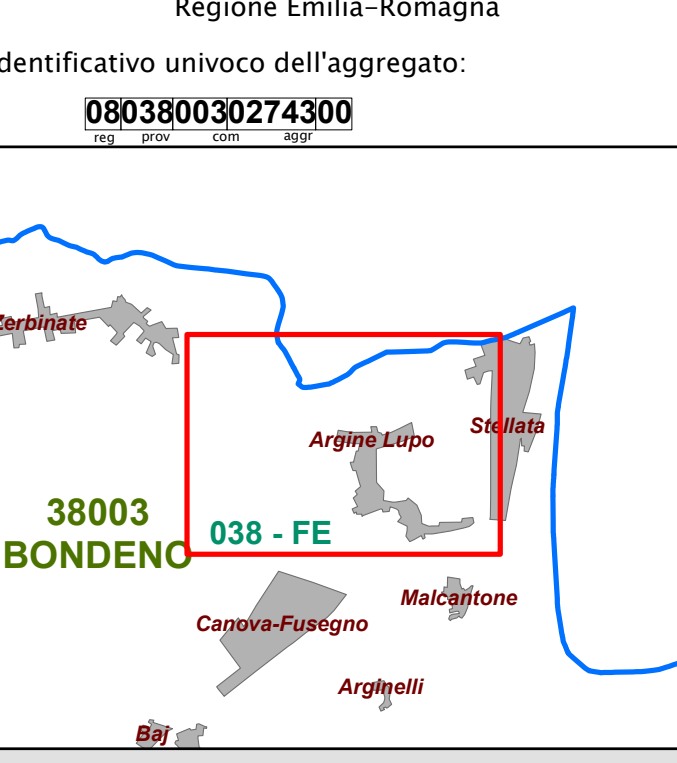

Terremoto 20 maggio 2012

38003 BONDENO 038 - FE

Capone Fuggino Mandorone Argine Lupo