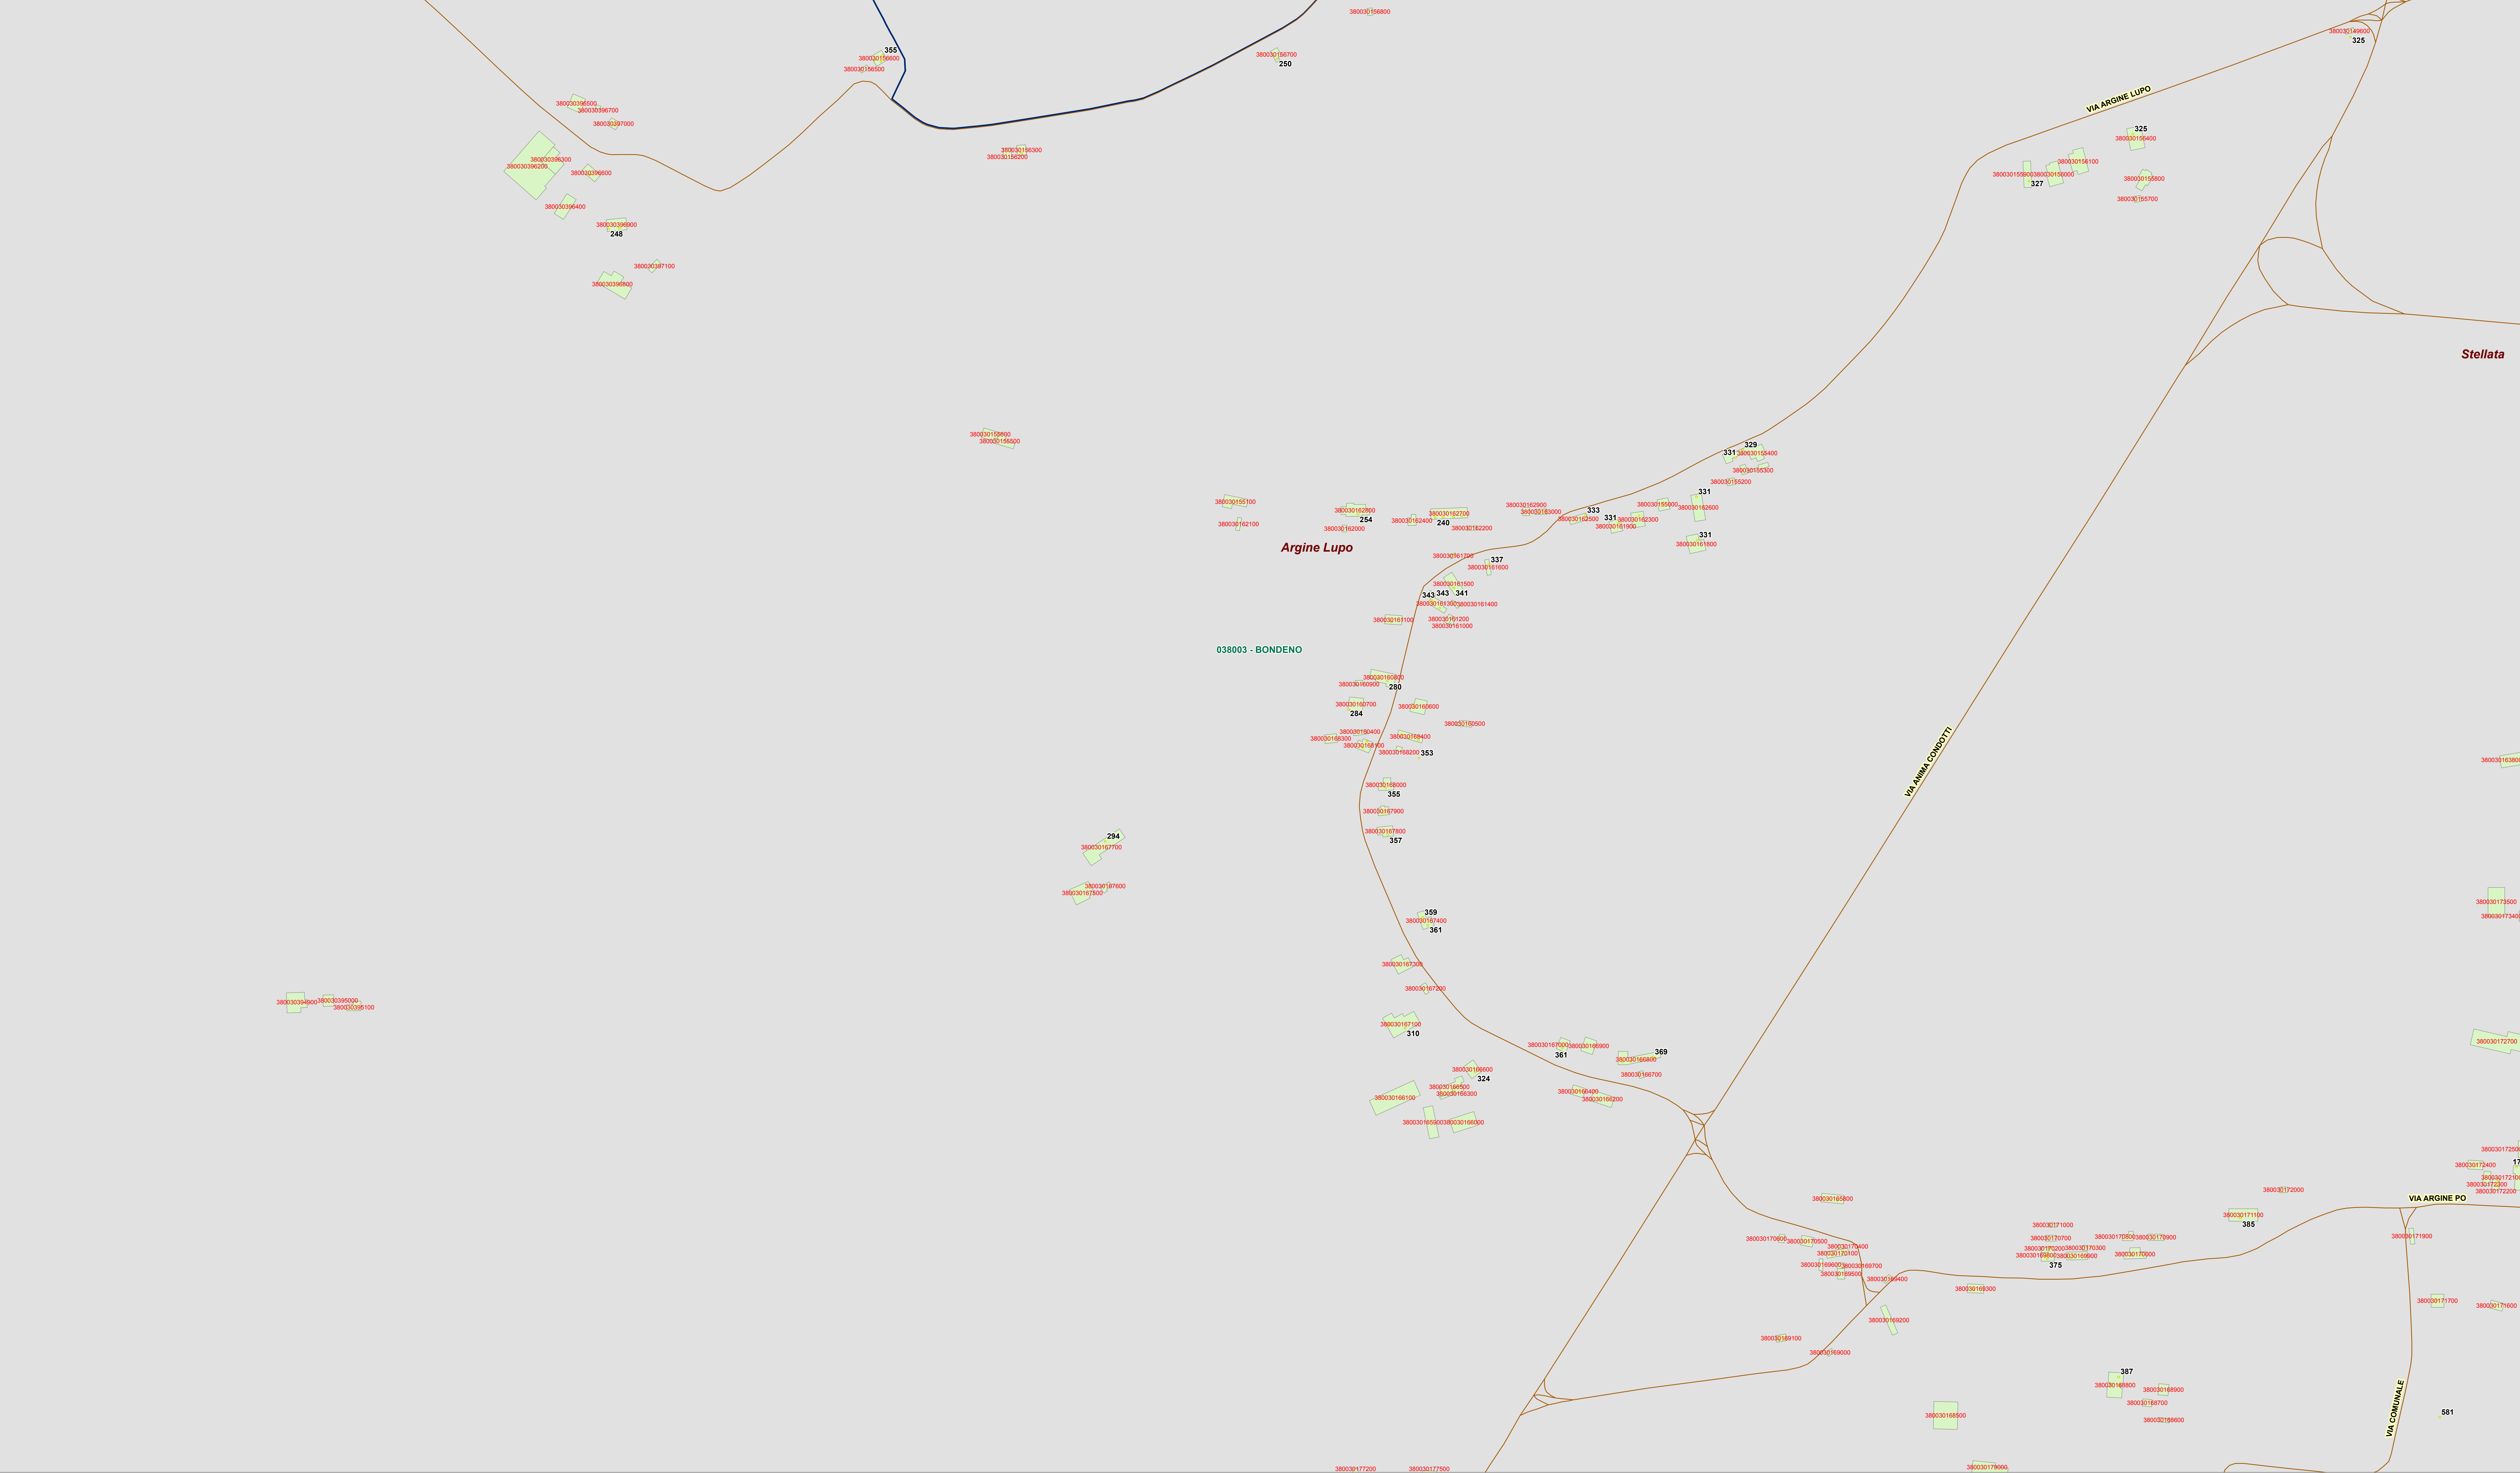

Terremoto 20 maggio 2012

38003 BONDENO 038 - FE

Capone Fuggino Mandorone Argine Lupo

0 10 20 40 80 12000