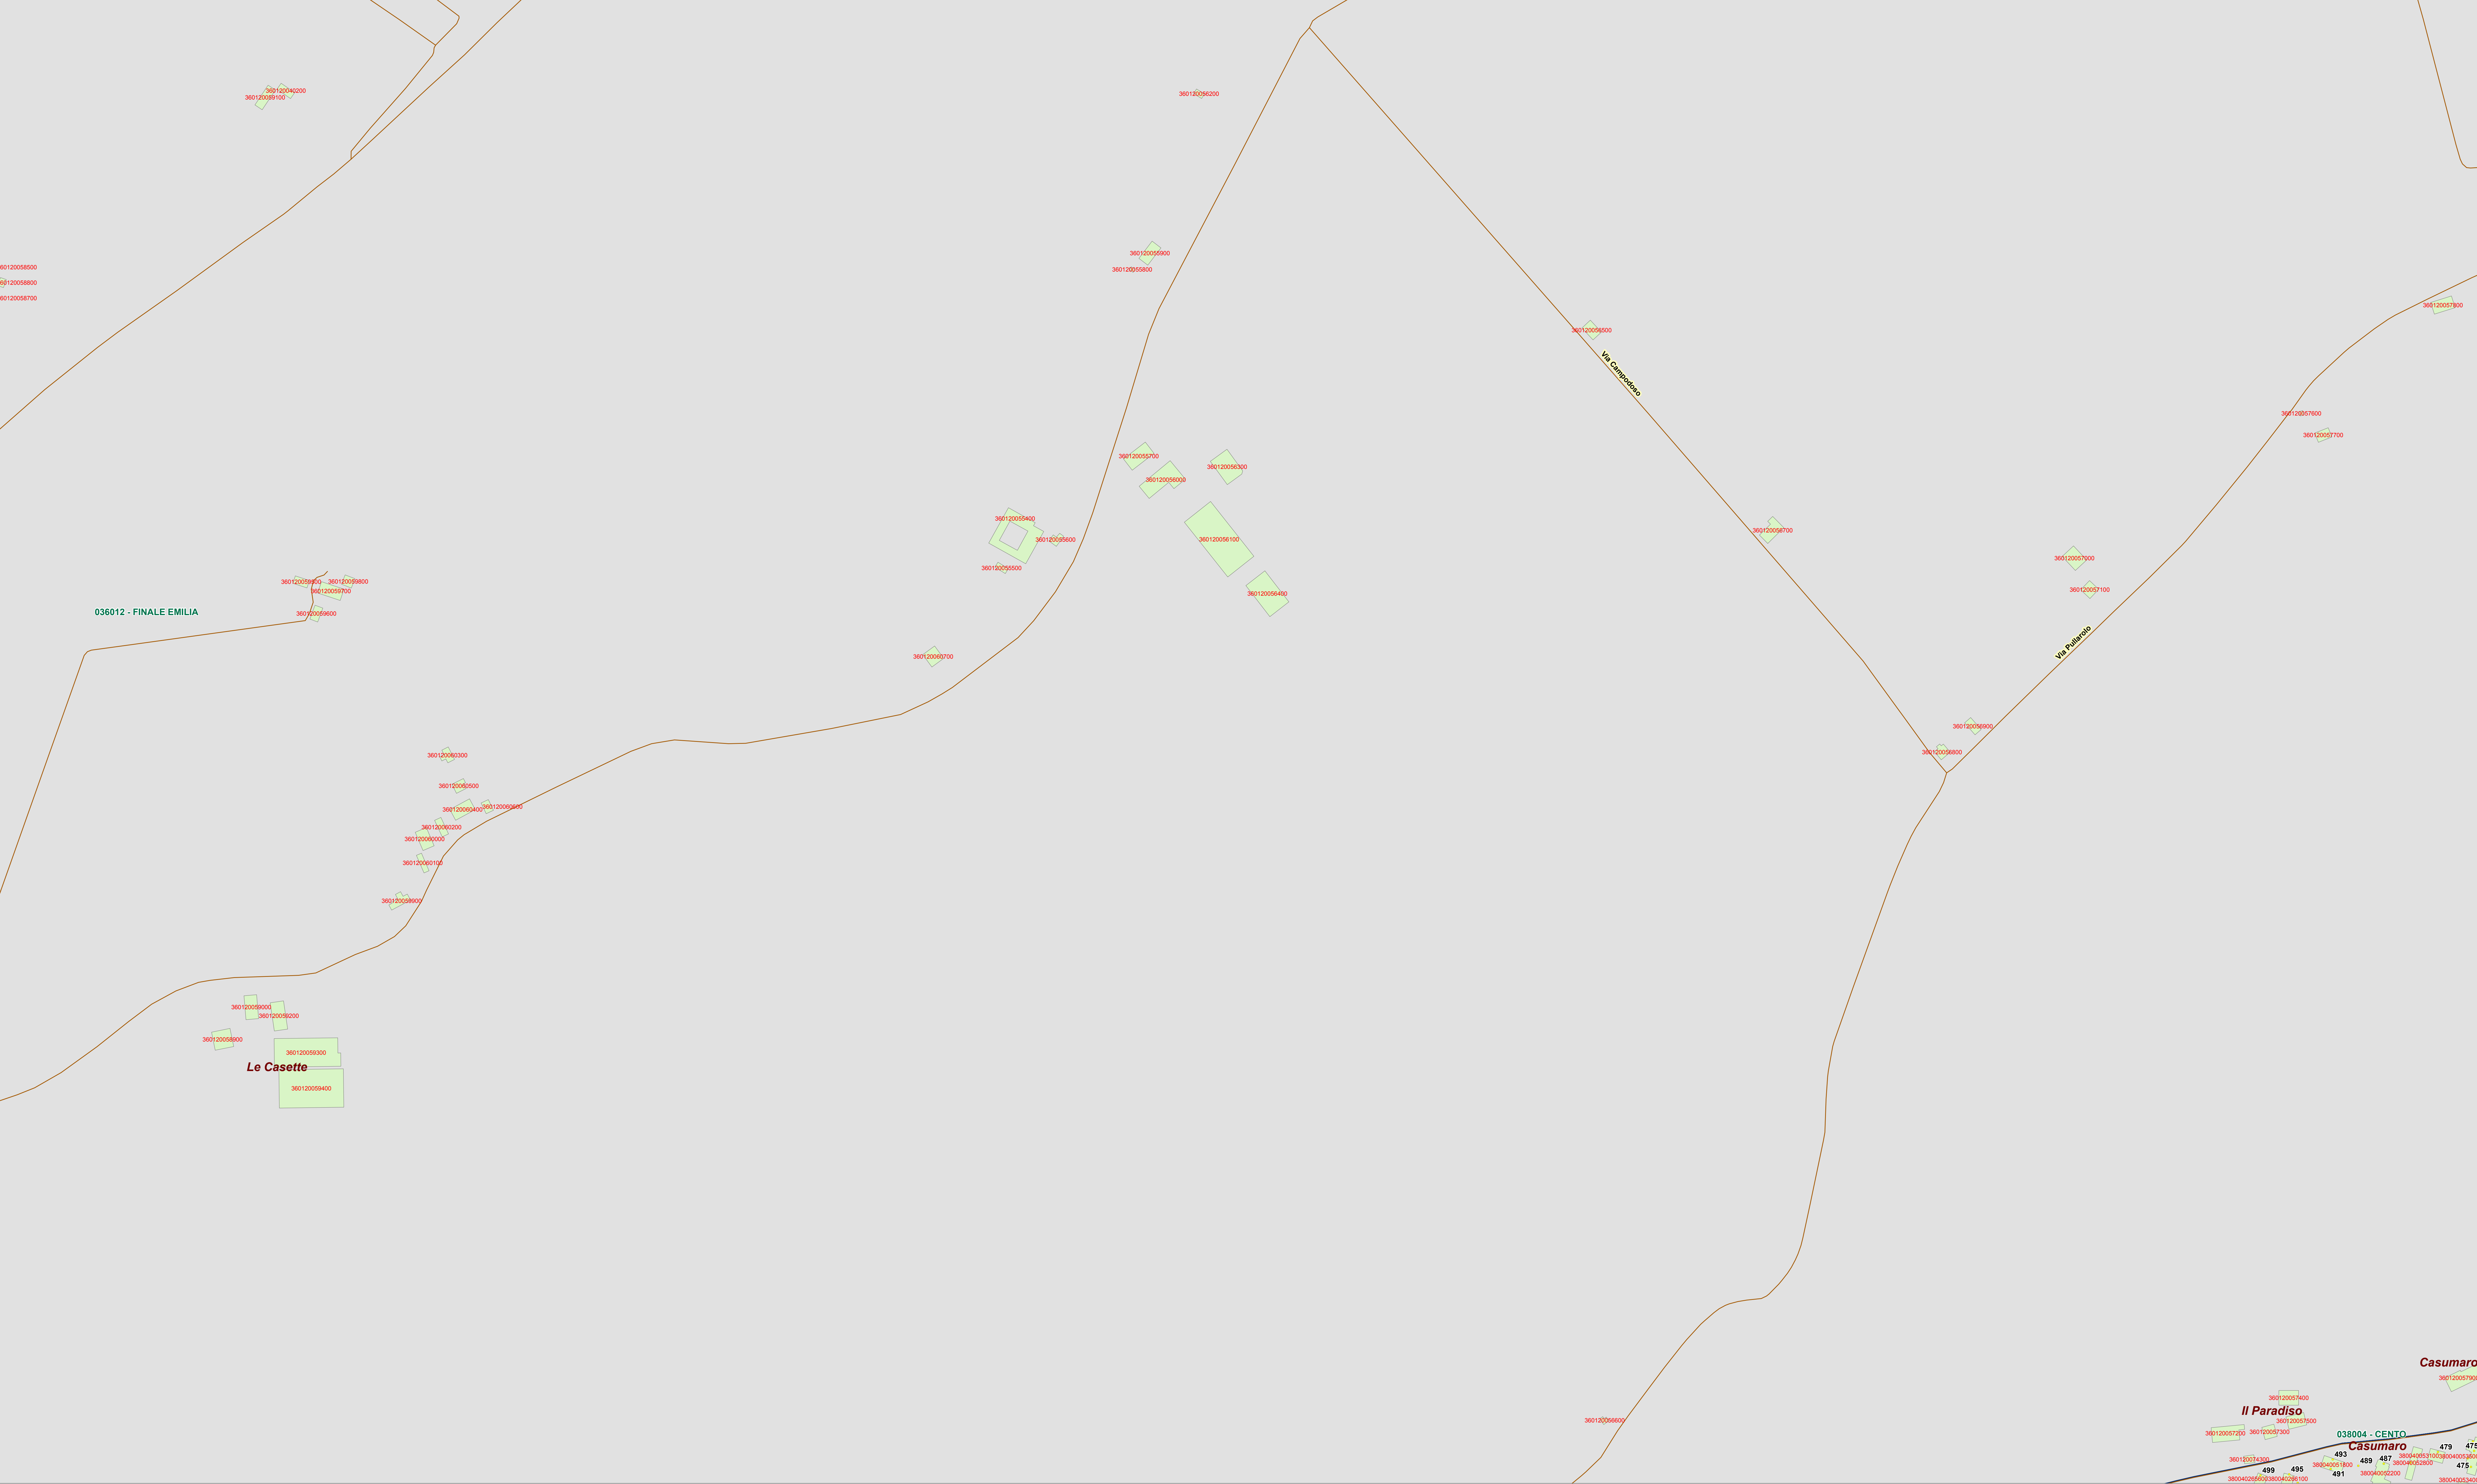

Terremoto 20 maggio 2012

MAPPE PER IL RILEVAMENTO DEL DANNO Regione Emilia-Romagna

Identificativo univoco dell'aggregato: **080380030274300**

36012 FINALE EMILIA **38003 BONDENO**

036 - MO

Casumaro

Il Paradiso

038004 - CENTO

Casumaro

479 475

493 489 487

490 495 491

380440057800 380440057800 380440057800

3804402856038044285109 380440052200 380440285400