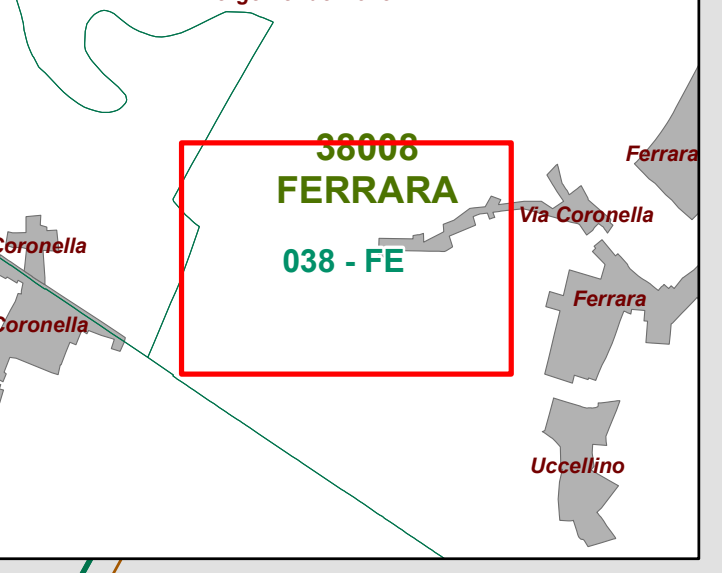

Terremoto 20 maggio 2012

MAPPE PER IL RILEVAMENTO DEL DANNO Regione Emilia-Romagna

Identificativo univoco dell'aggregato:

080380030274300

038022 - VIGARANO MAINARDA

038008 - FERRARA

VIA RELOSA

Via Coronella

VIA CORONELLA