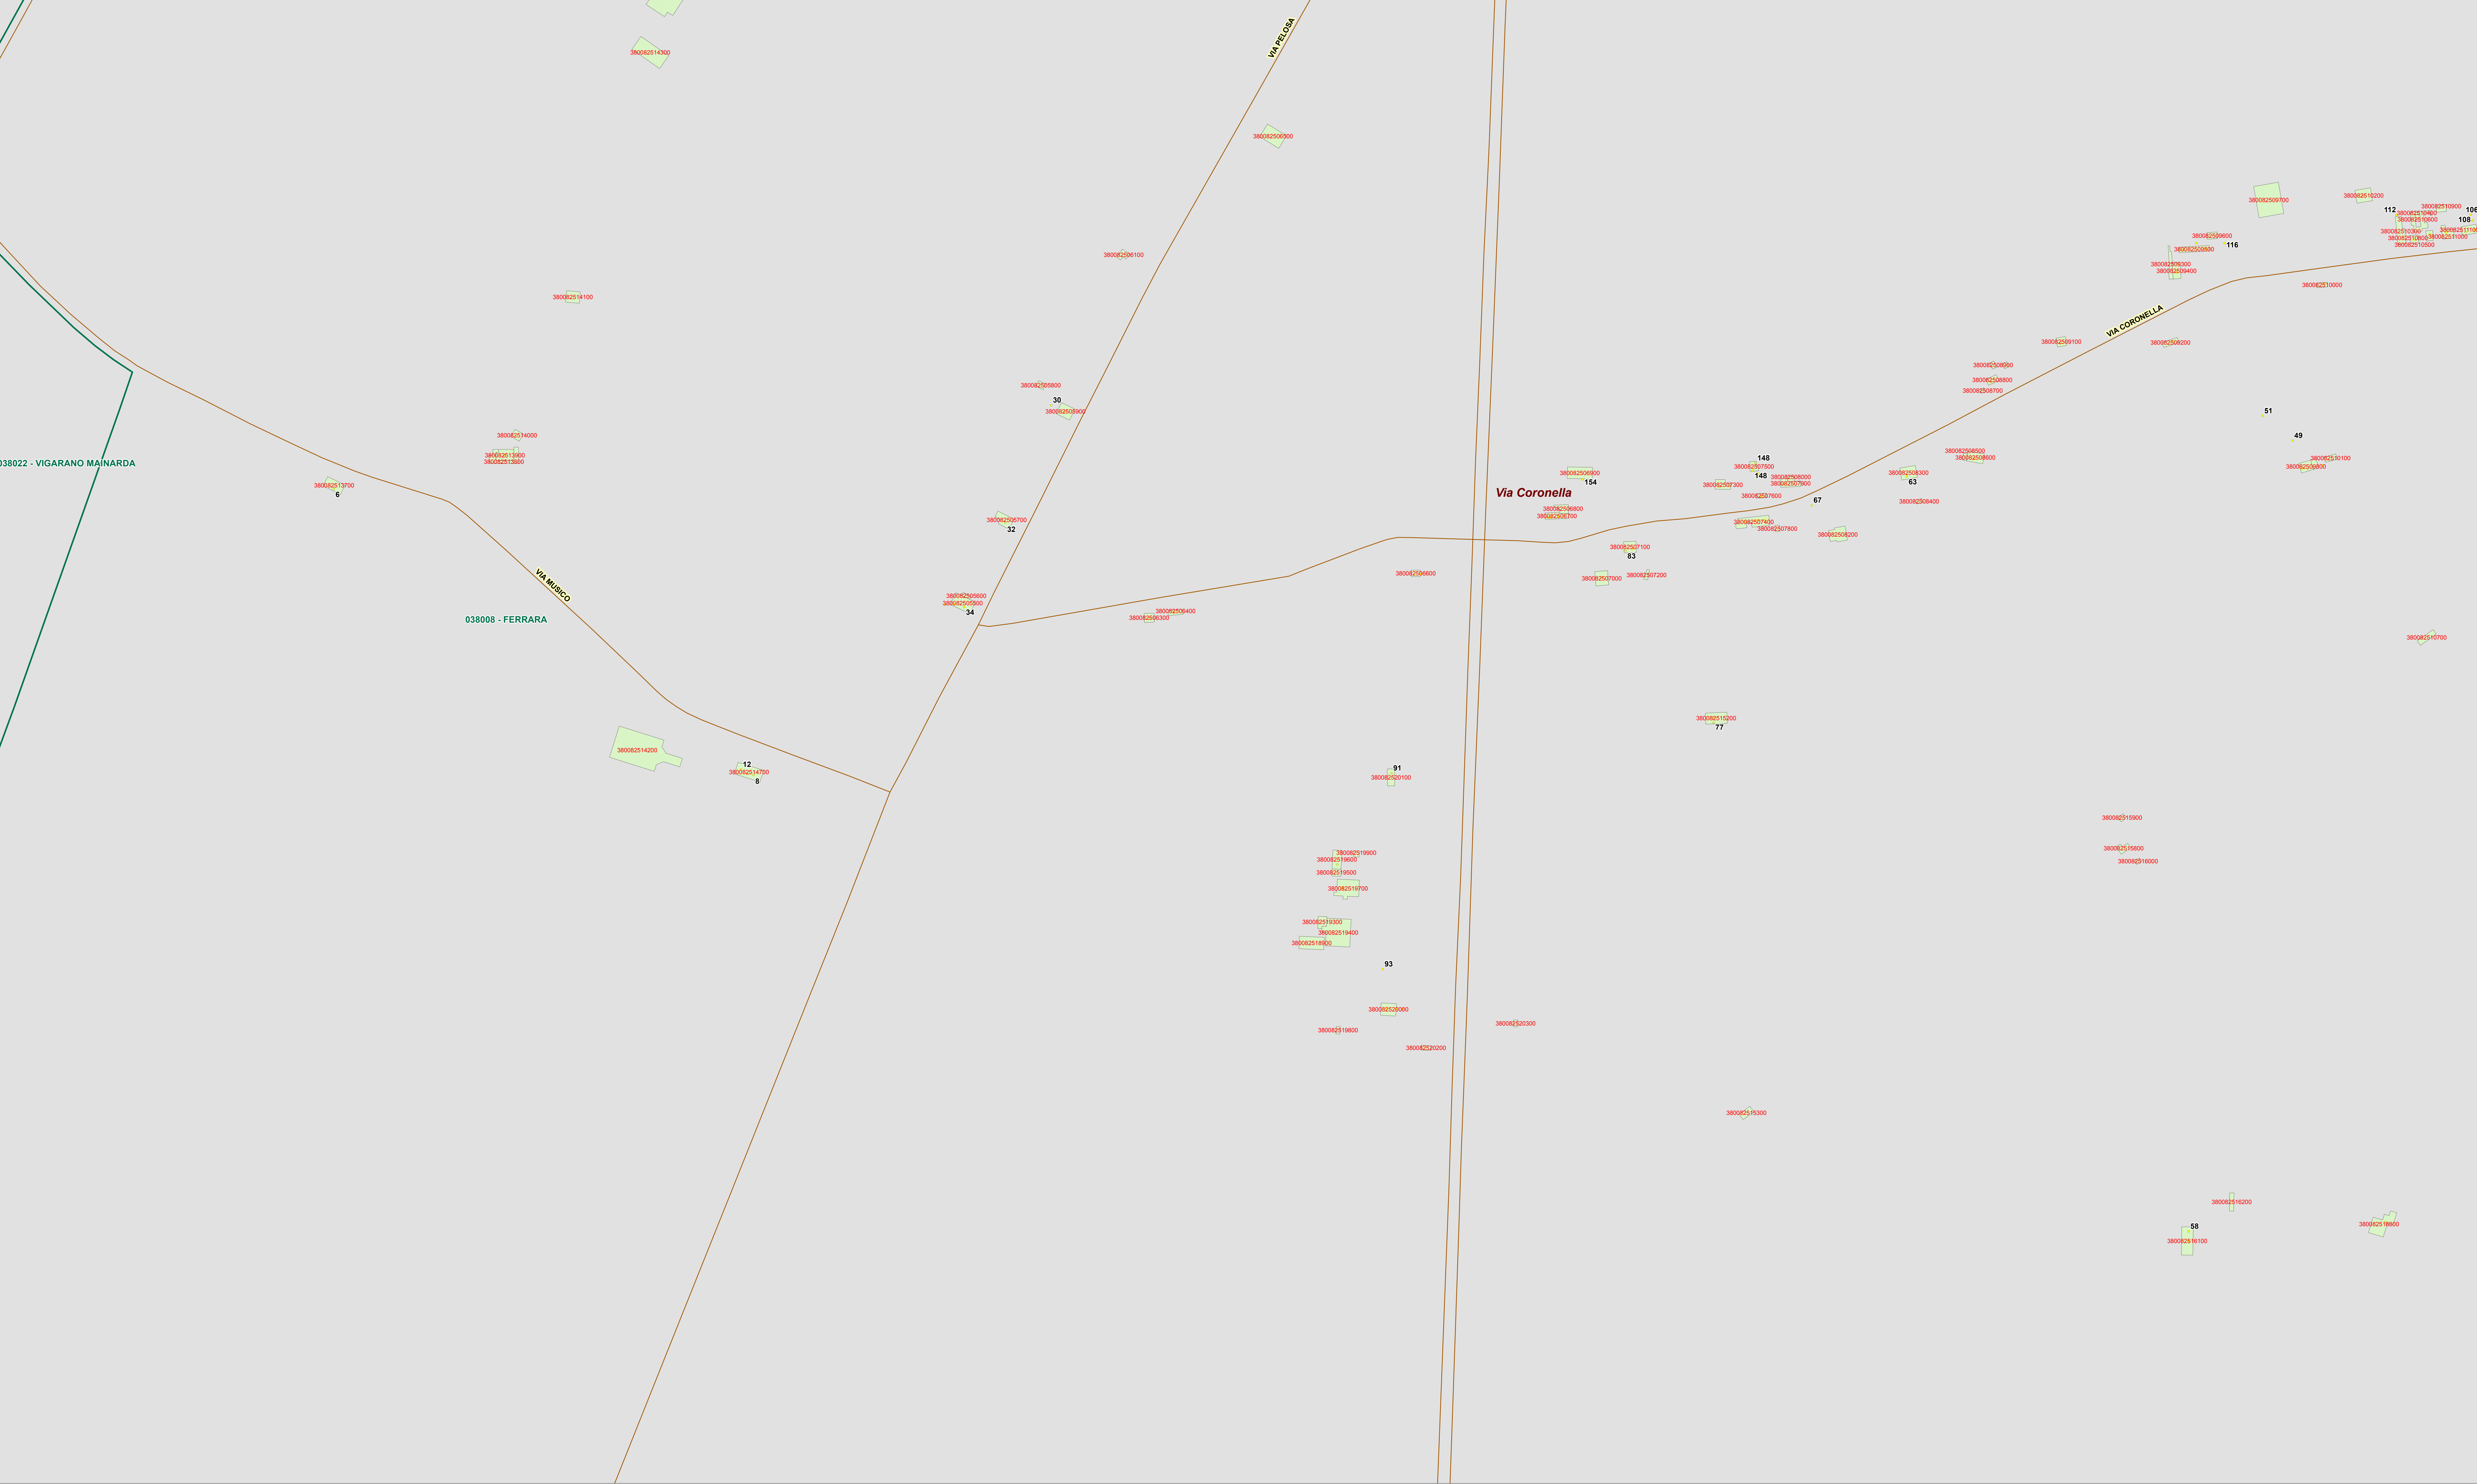

Terremoto 20 maggio 2012

MAPPE PER IL RILEVAMENTO DEL DANNO Regione Emilia-Romagna

Identificativo univoco dell'aggregato:

080380030274300

038022 - VIGARANO MAINARDA

038008 - FERRARA

VIA RELOSA

Via Coronella

VIA CORONELLA