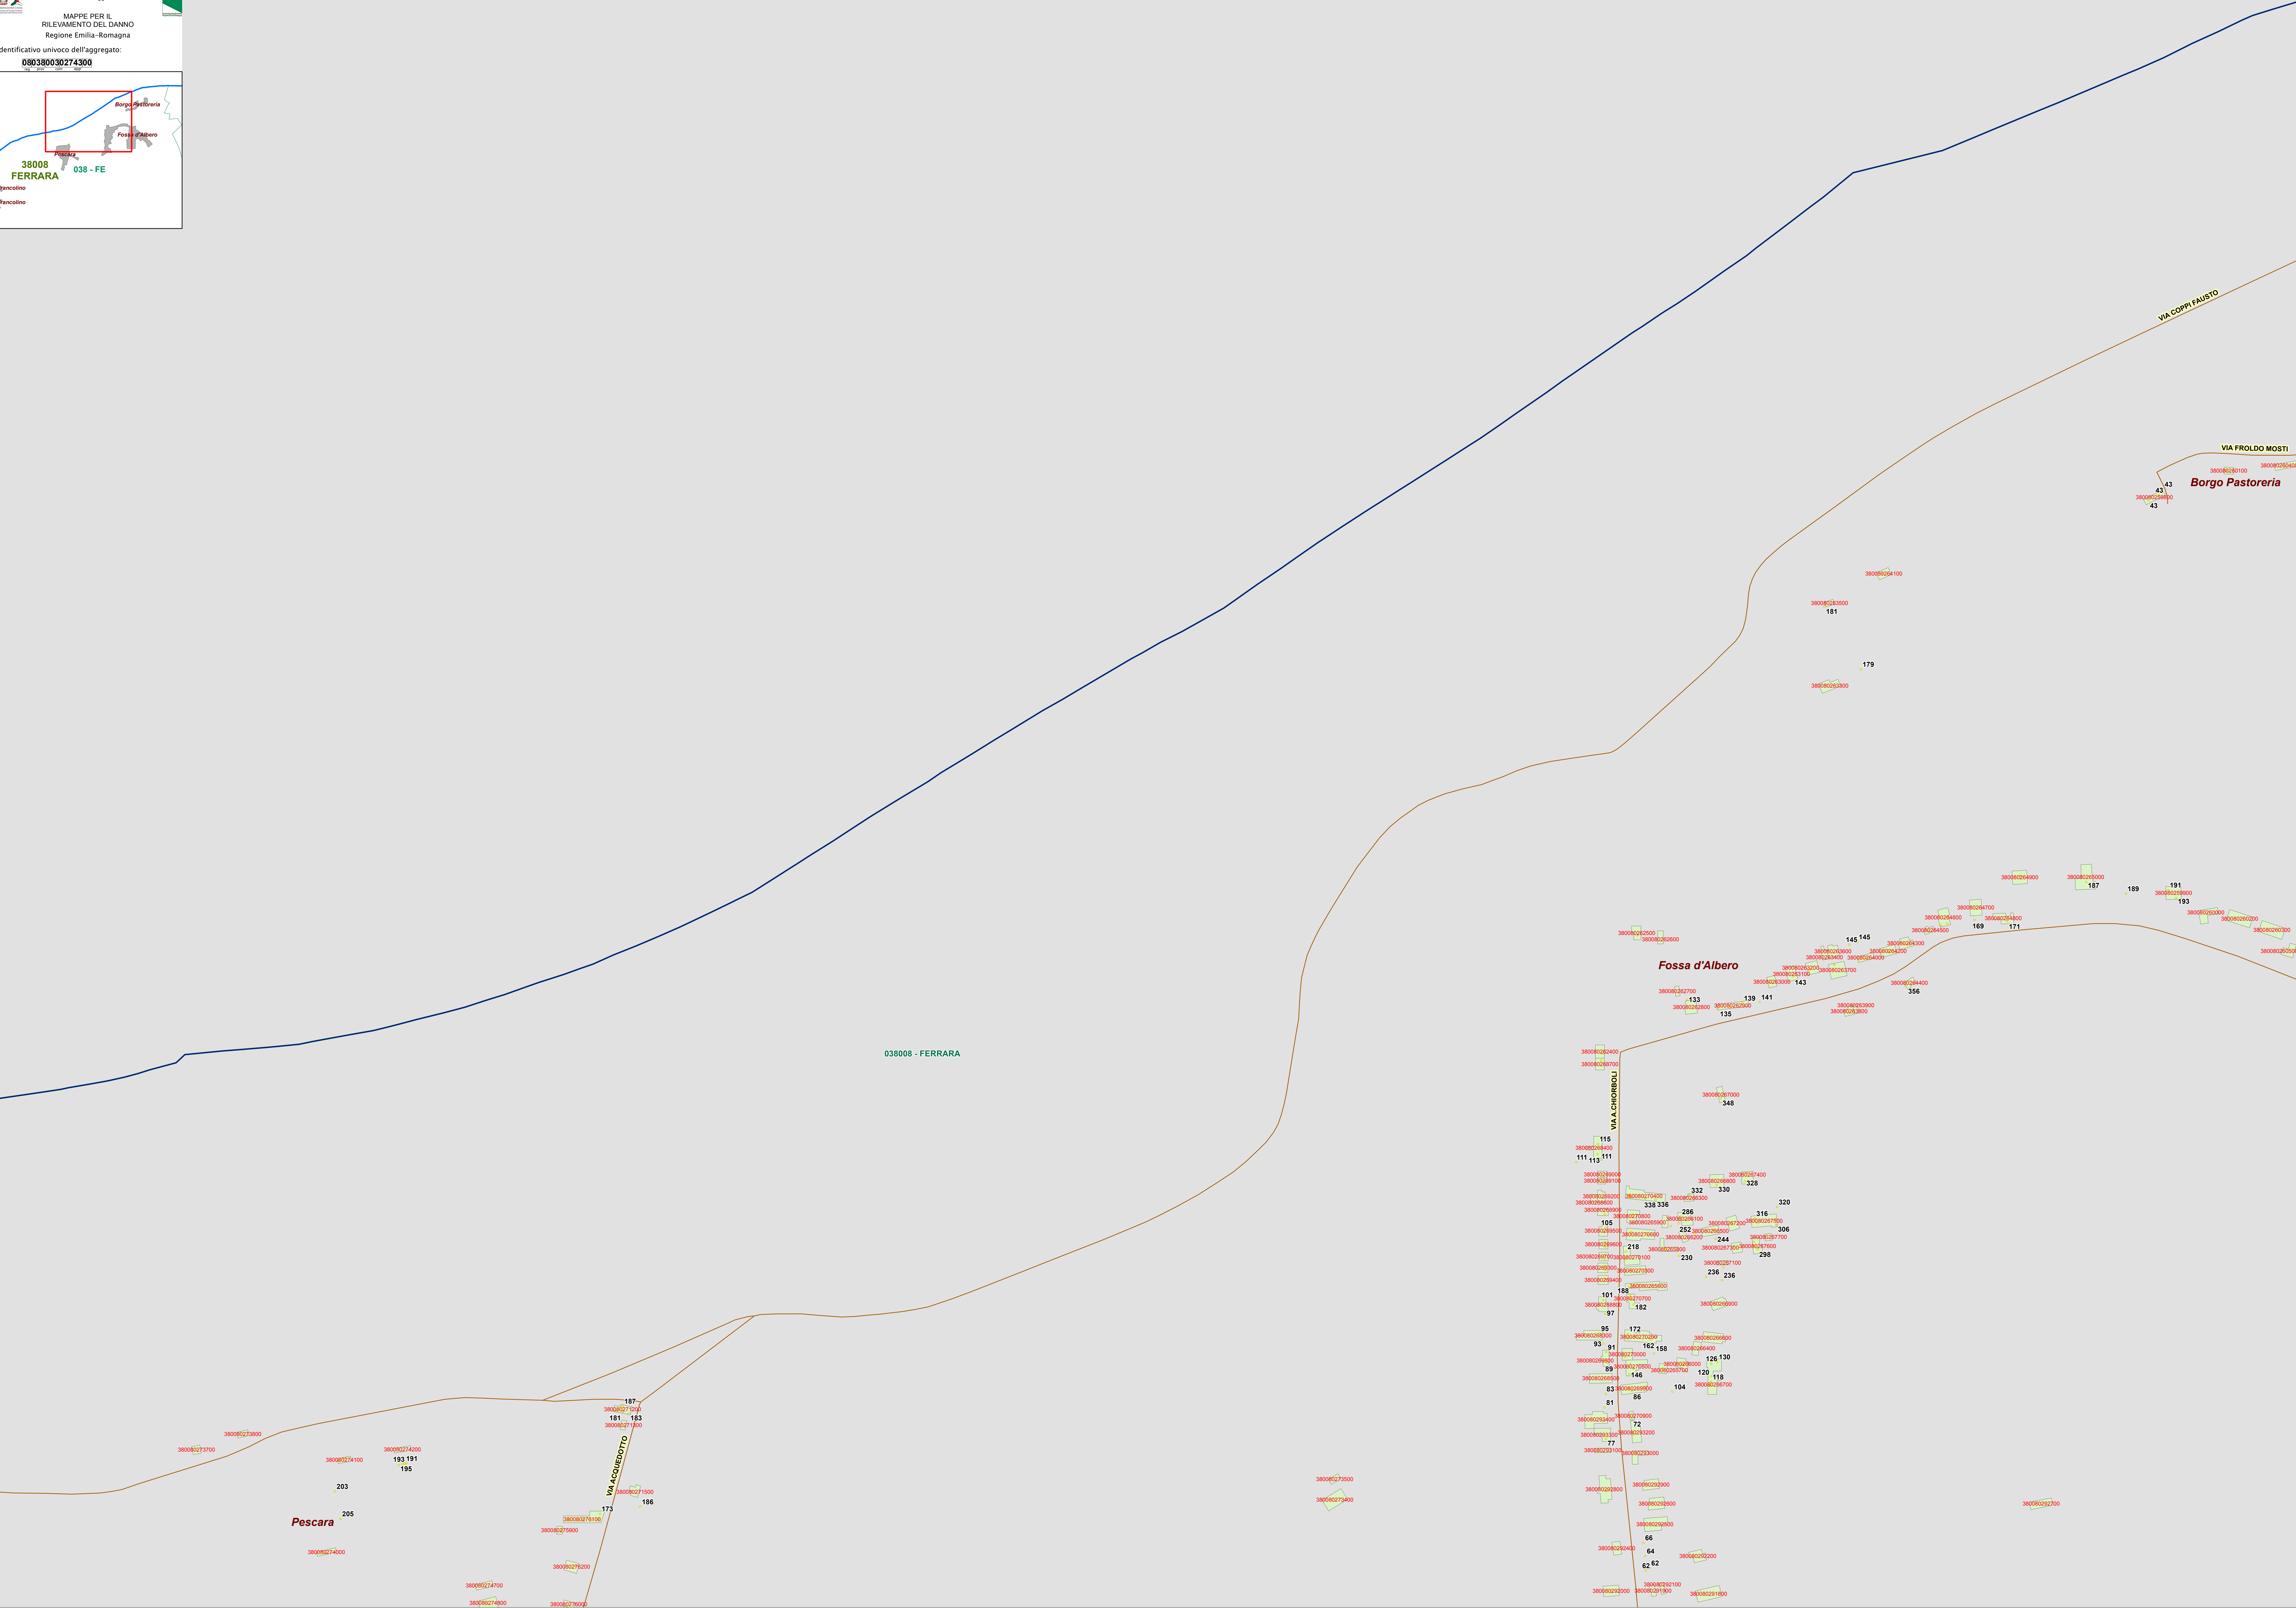

Terremoto 20 maggio 2012

Identificativo univoco dell'aggregato:

080380030274300

Pancolino
Pancolino

VIA COPPI FAUSTO
VIA FROLDO MOSTI
Borgo Pastoreria

Fossa d'Albero

Pescara

038008 - FERRARA

VIA ACCIOPITO

VIA A. CHIORBOLI