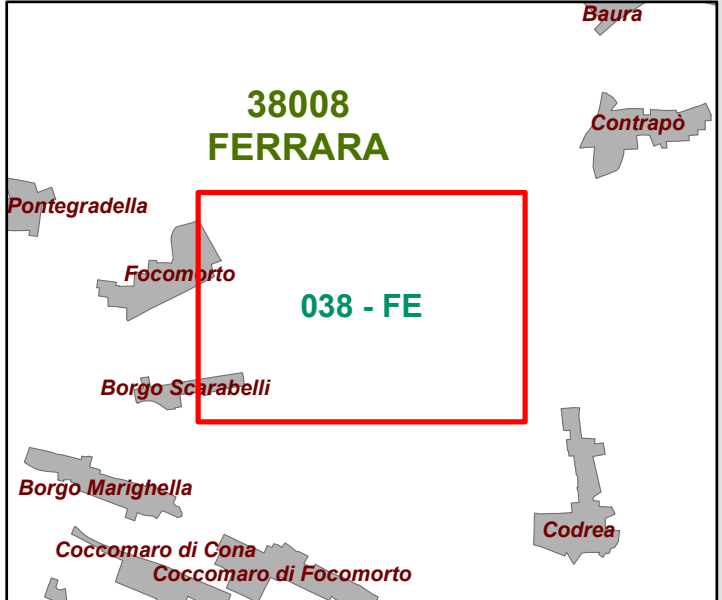

Terremoto 20 maggio 2012

Identificativo univoco dell'aggregato:

080380030274300

Focomorto

VIA DELLA CRISPA

038008 - FERRARA

Borgo Scarabelli

VIA POMPOSA

VIA ZAMBONI AURELIO