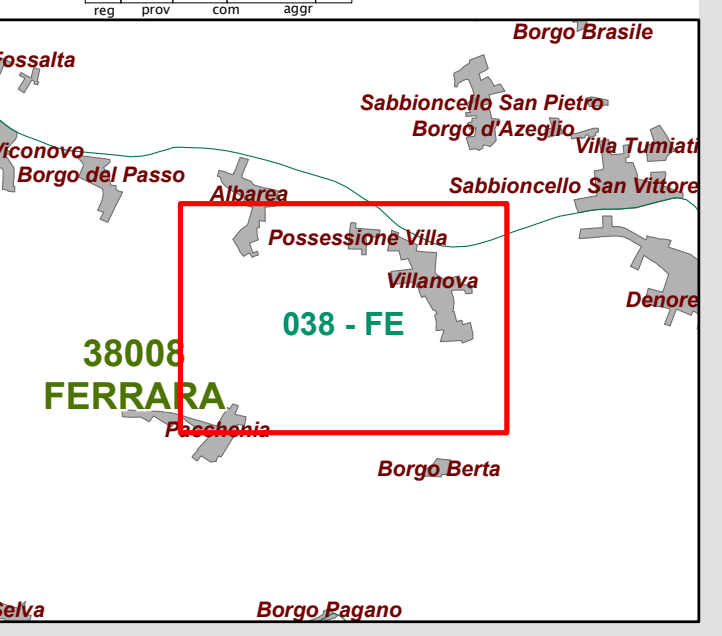

Terremoto 20 maggio 2012