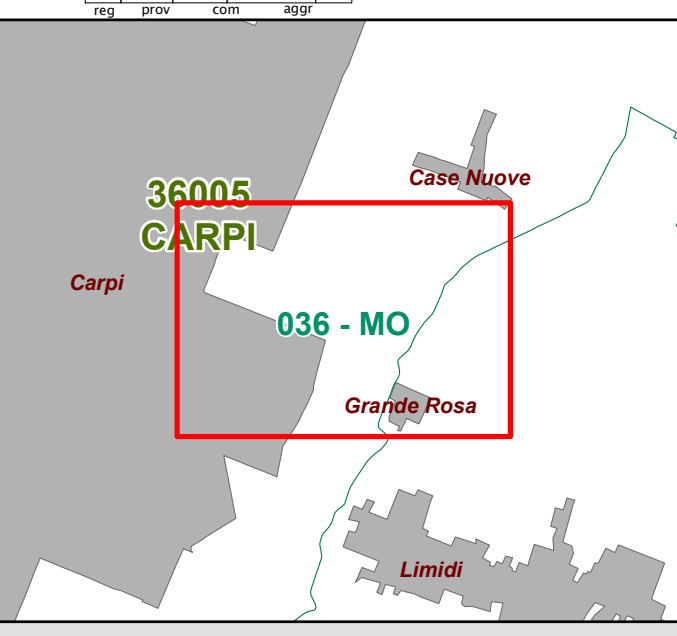

Terremoto 20 maggio 2012
MAPPE PER IL RILEVAMENTO DEL DANNO
Regione Emilia-Romagna
Identificativo univoco dell'aggregato:
080380030274300

036005 - CARPI

Grande Rosa