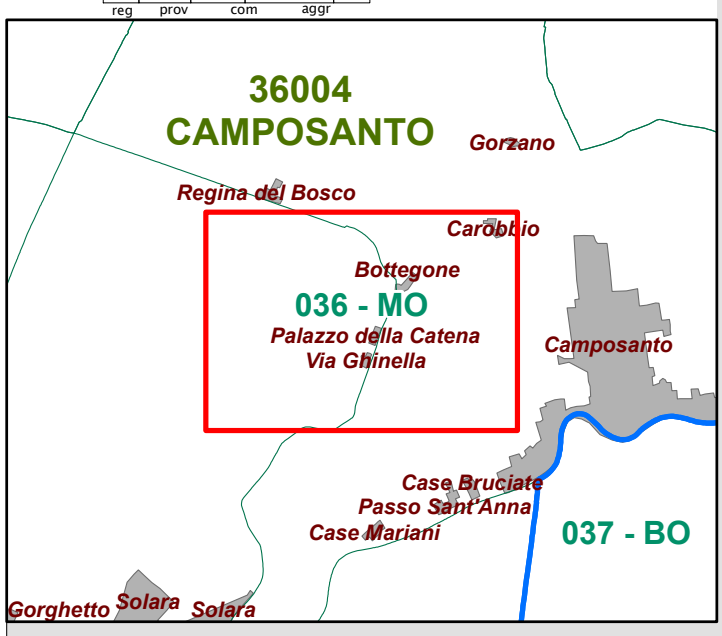

Terremoto 20 maggio 2012

MAPPE PER IL RILEVAMENTO DEL DANNO

Regione Emilia-Romagna

Identificativo univoco dell'aggregato:

080380030274300

36004 CAMPOSANTO

Regina del Bosco

Bottegone