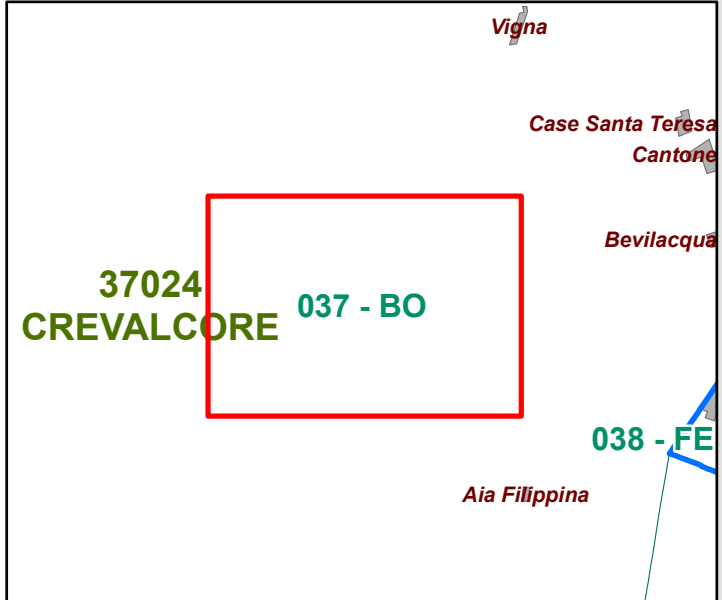

Terremoto 20 maggio 2012

Identificativo univoco dell'aggregato:

080380030274300

370240096600
370240096500
370240096300
370240096700
370240096400
370240096800

370240096400

037024 - CREVALCORE

370240096800

370240096100
370240096200

370240096900

370240096700

370240096300

370240097000

370240097500

370240097900

370240098100

370240096900

370240096700

370240097000

370240096500

370240098800
1817

370240096300

VIA CALCIATORI