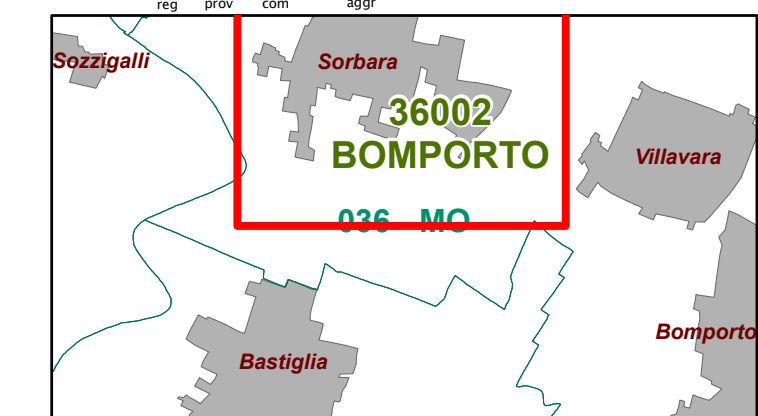

2020543

036039 - SAN PROSPERO

036002 - BOMPORTO

036044 - SOLIERA

036001 - BASTIGLIA