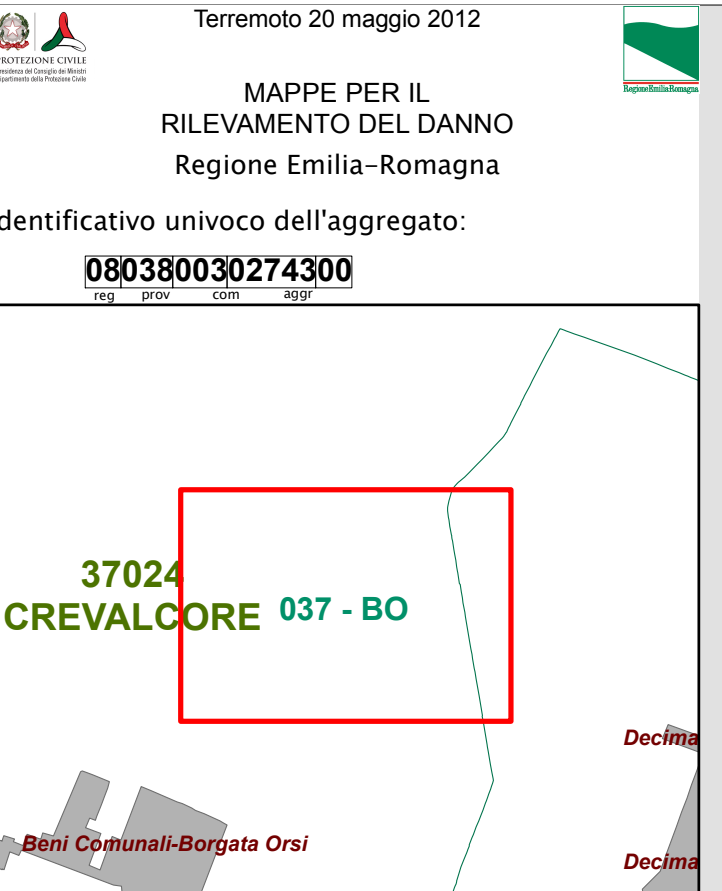

Terremoto 20 maggio 2012
MAPPE PER IL
RILEVAMENTO DEL DANNO
Regione Emilia-Romagna
Identificativo univoco dell'aggregato:
080380030274300

37024
CREVALCORE 037 - BO

Decina
Decima
Belli Comuni: Borghetto Orsi

VIA DEI MARI

VIA FACCHINI

VIA SCAGLIAROSSA

037024 - CREVALCORE

VIA BRANZIA

VIA COCCERINA

VIA BEVILACQUA
35

370240117500
370240117300

370240911000
37024091000
37024091000
370240911000

370240911000

37024091500
2703
37024091400

37024091600

37024092500
37024092400

37024093100
37024093200

37024093100