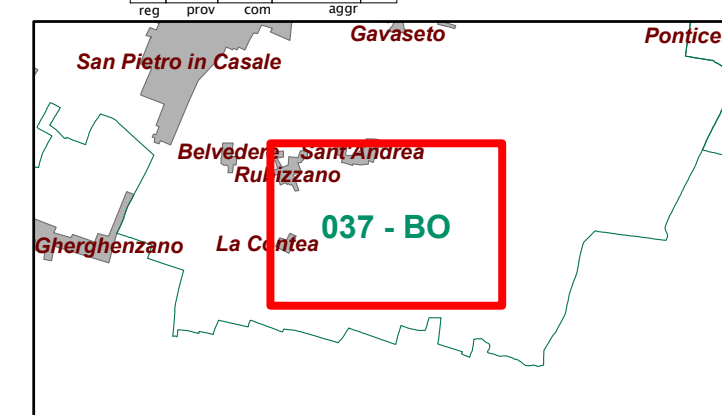

Terremoto 20 maggio 2012

2031041

MAPPE PER IL RILEVAMENTO DEL DANNO Regione Emilia-Romagna

037055 - SAN PIETRO IN CASALE

La Contea

Sant'Andrea

Rubizzano