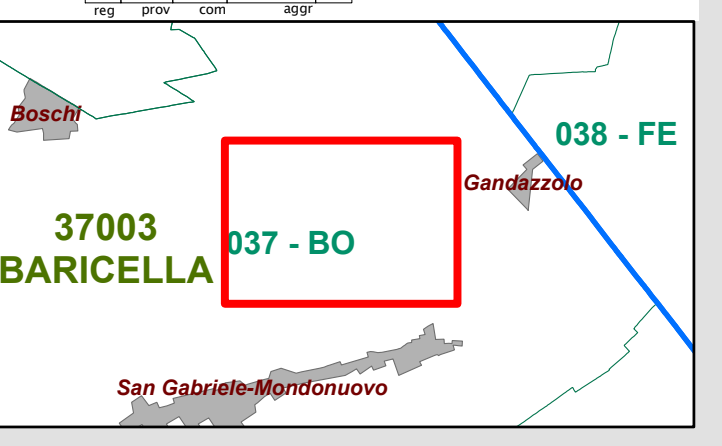

Terremoto 20 maggio 2012

2031241

MAPPE PER IL RILEVAMENTO DEL DANNO Regione Emilia-Romagna

37003 BARICELLA

037 - BO

San Gabriele

037003 - BARICELLA

370030013000 13

370030013000 13

370030000000

370030014000

370030015000

370030016000

370030017000

370030000000

370030000000

370030000000

370030018000

370030019000

370030020000

370030021000

370030022000

370030023000

370030024000