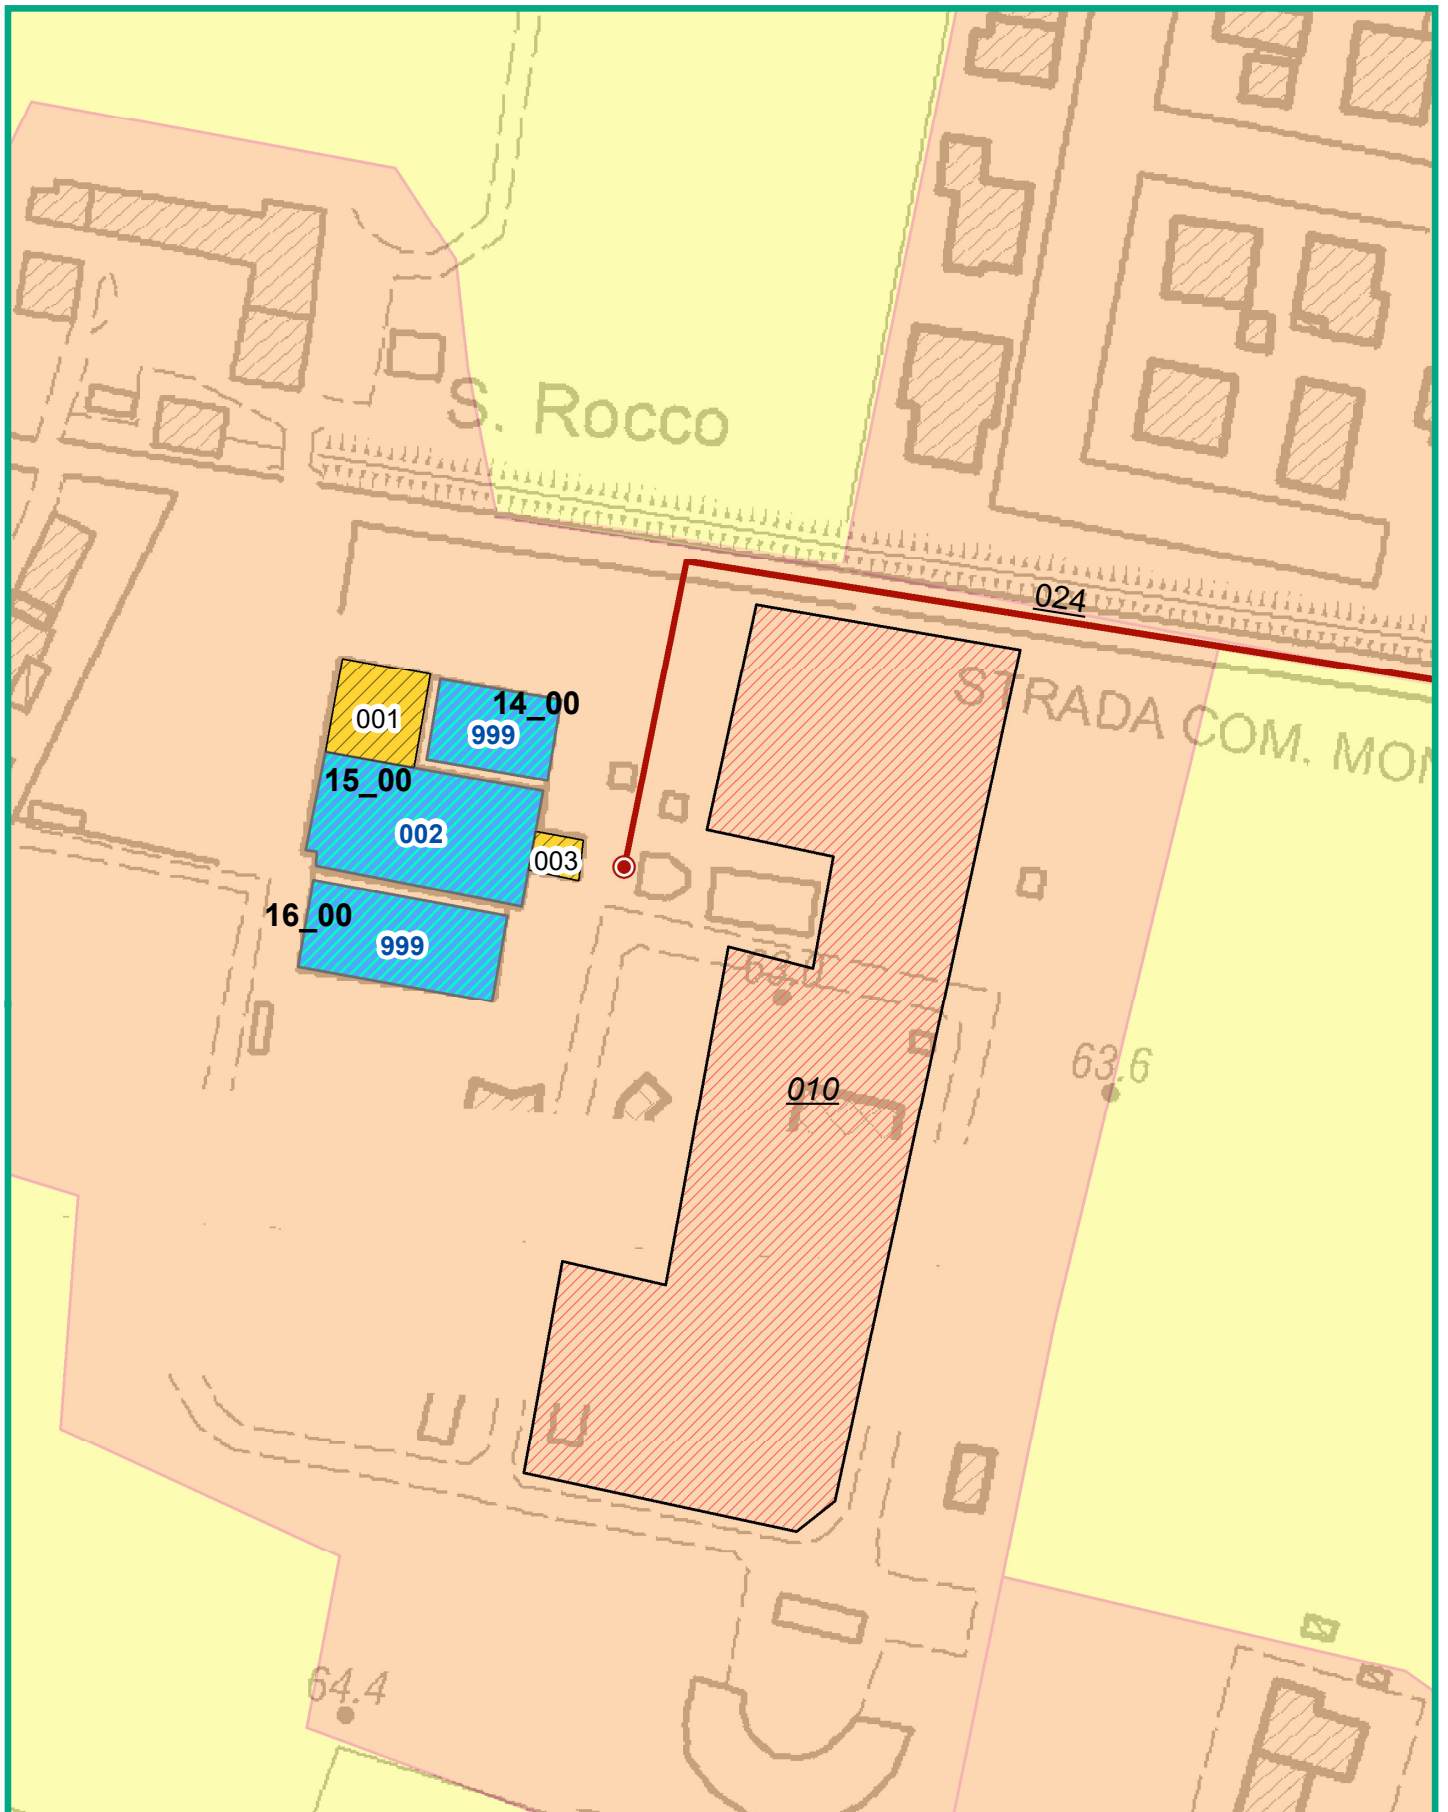

Sant'Ilario D'Enza - Condizione Limite di Emergenza
 Sant'Ilario D'Enza

Legenda (CLE)

ES Ricovero	US_non	AE_ric	A
ES	US_int	AE_amm	C
AS			

Mappa del rischio

R1 (RSP)
R2 (RSP)