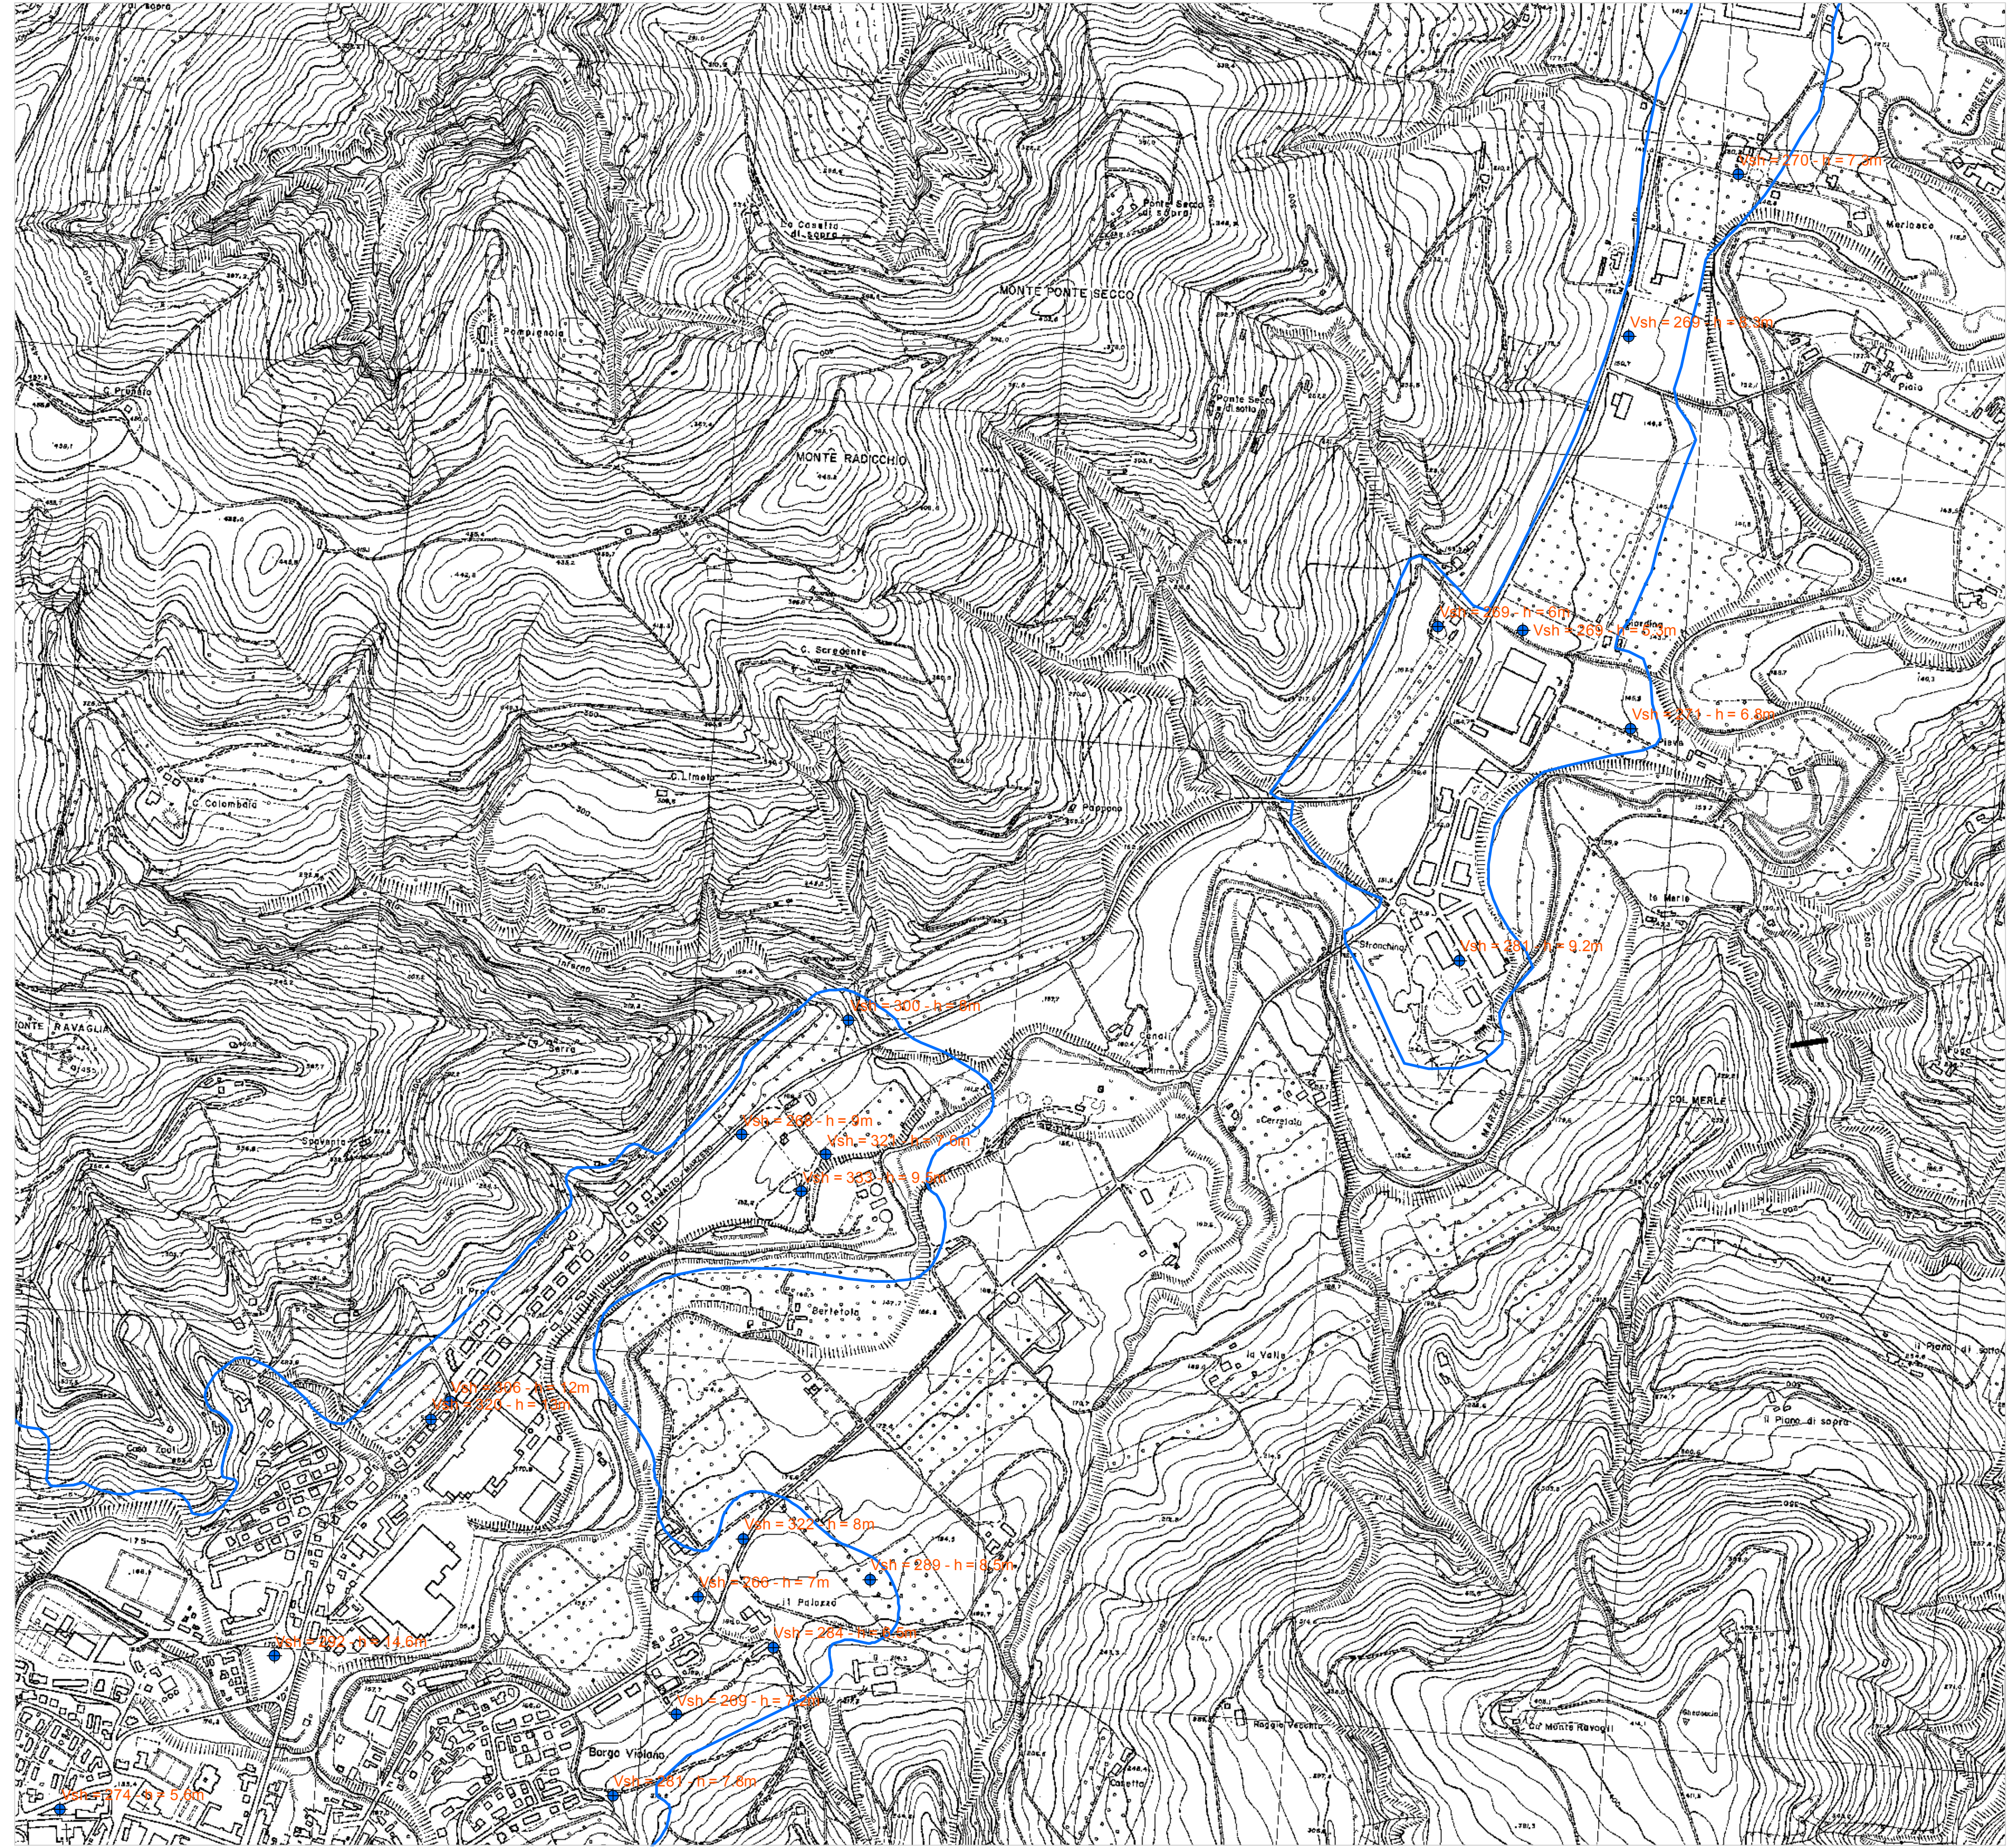

MICROZONAZIONE SISMICA

Carta delle Vs

scala 1 : 5.000
Regione Emilia-Romagna
Comune di Modigliana

Regione	Soggetto realizzatore	Data

Legenda

- Parametro Vs
- Area di interesse
- Confine comunale