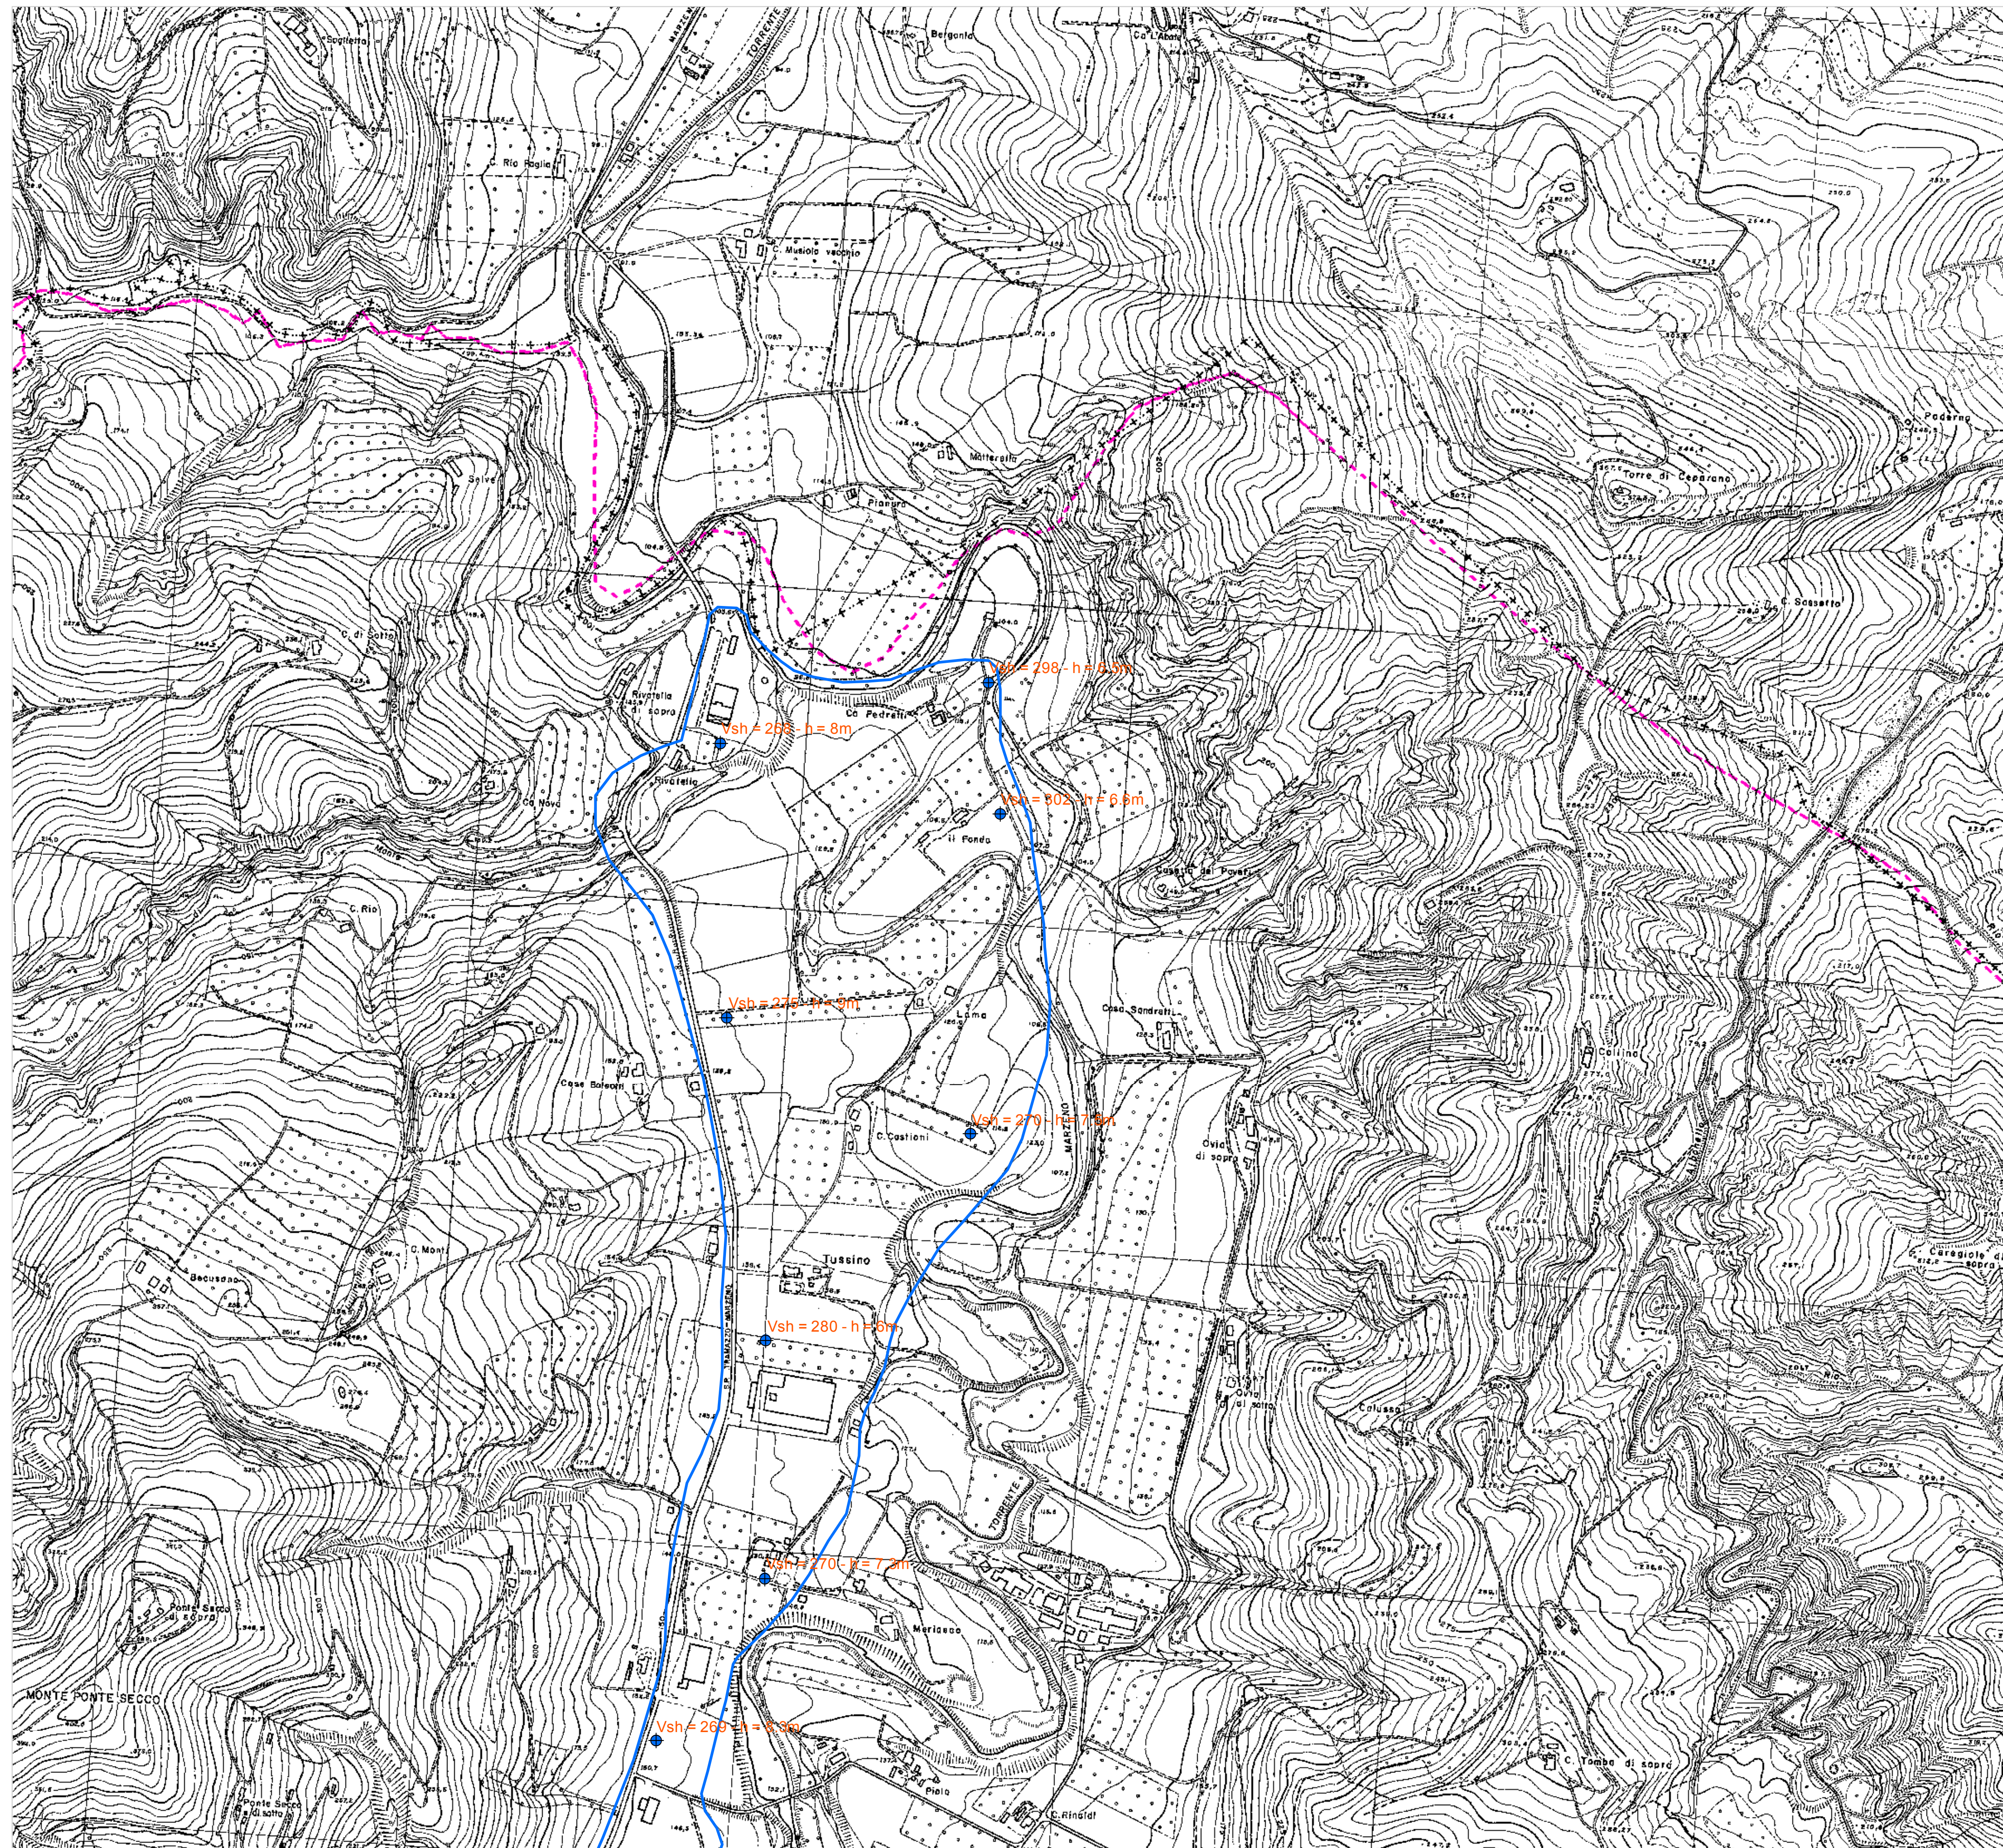

Attuazione dell'articolo 11 della legge 24 giugno 2009, n.77

MICROZONAZIONE SISMICA

Carta delle Vs

scala 1 : 5.000

Regione Emilia-Romagna
Comune di Modigliana

Regione	Soggetto realizzatore	Data

Legenda

Parametro Vs

Area di interesse

Confine comunale

0 75 150 300 Metri

MICROZONAZIONE SISMICA

Carta delle Vs

scala 1 : 5.000
Regione Emilia-Romagna
Comune di Modigliana

Regione	Soggetto realizzatore	Data

Legenda

Regione	Soggetto realizzatore	Data

Legenda

Parametro Vs

Parametro Vs

Area di interesse

Area di interesse

Confine comunale

Confine comunale

0 75 150 300 Metri