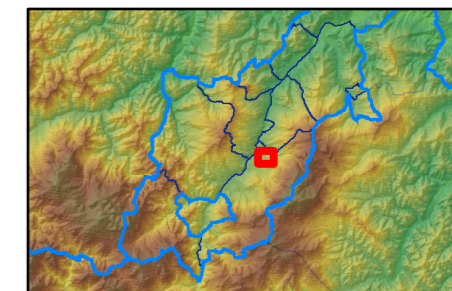

PENNABILLI
maciano-castello

perimetri_urbani_expansioni

Profili topografici

- a
- b
- c

limiti FA 0.1 - 0.5

- certo
- incerto

valori di amplificazione topografica medi

- 1.1
- 1.15
- 1.2

valori di amplificazione topografica massimi

- 1.1
- 1.15
- 1.2
- 1.3
- 1.4

FA 0.1 - 0.5

- 1
- 1.2
- 1.5
- 1.8
- 2.1
- 2.3