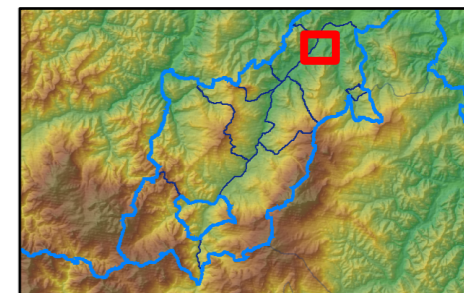

SAN LEO
monte fotogno

perimetri_urbani_espansioni

Profili topografici

- a
- b
- c

limiti FaPGA

- certo
- incerto

valori di amplificazione topografica medi

- 1.1
- 1.15
- 1.2

valori di amplificazione topografica massimi

- 1.1
- 1.15
- 1.2
- 1.3
- 1.4

FaPGA

- 1
- 1.2
- 1.5
- 1.8
- 2.1
- 2.3