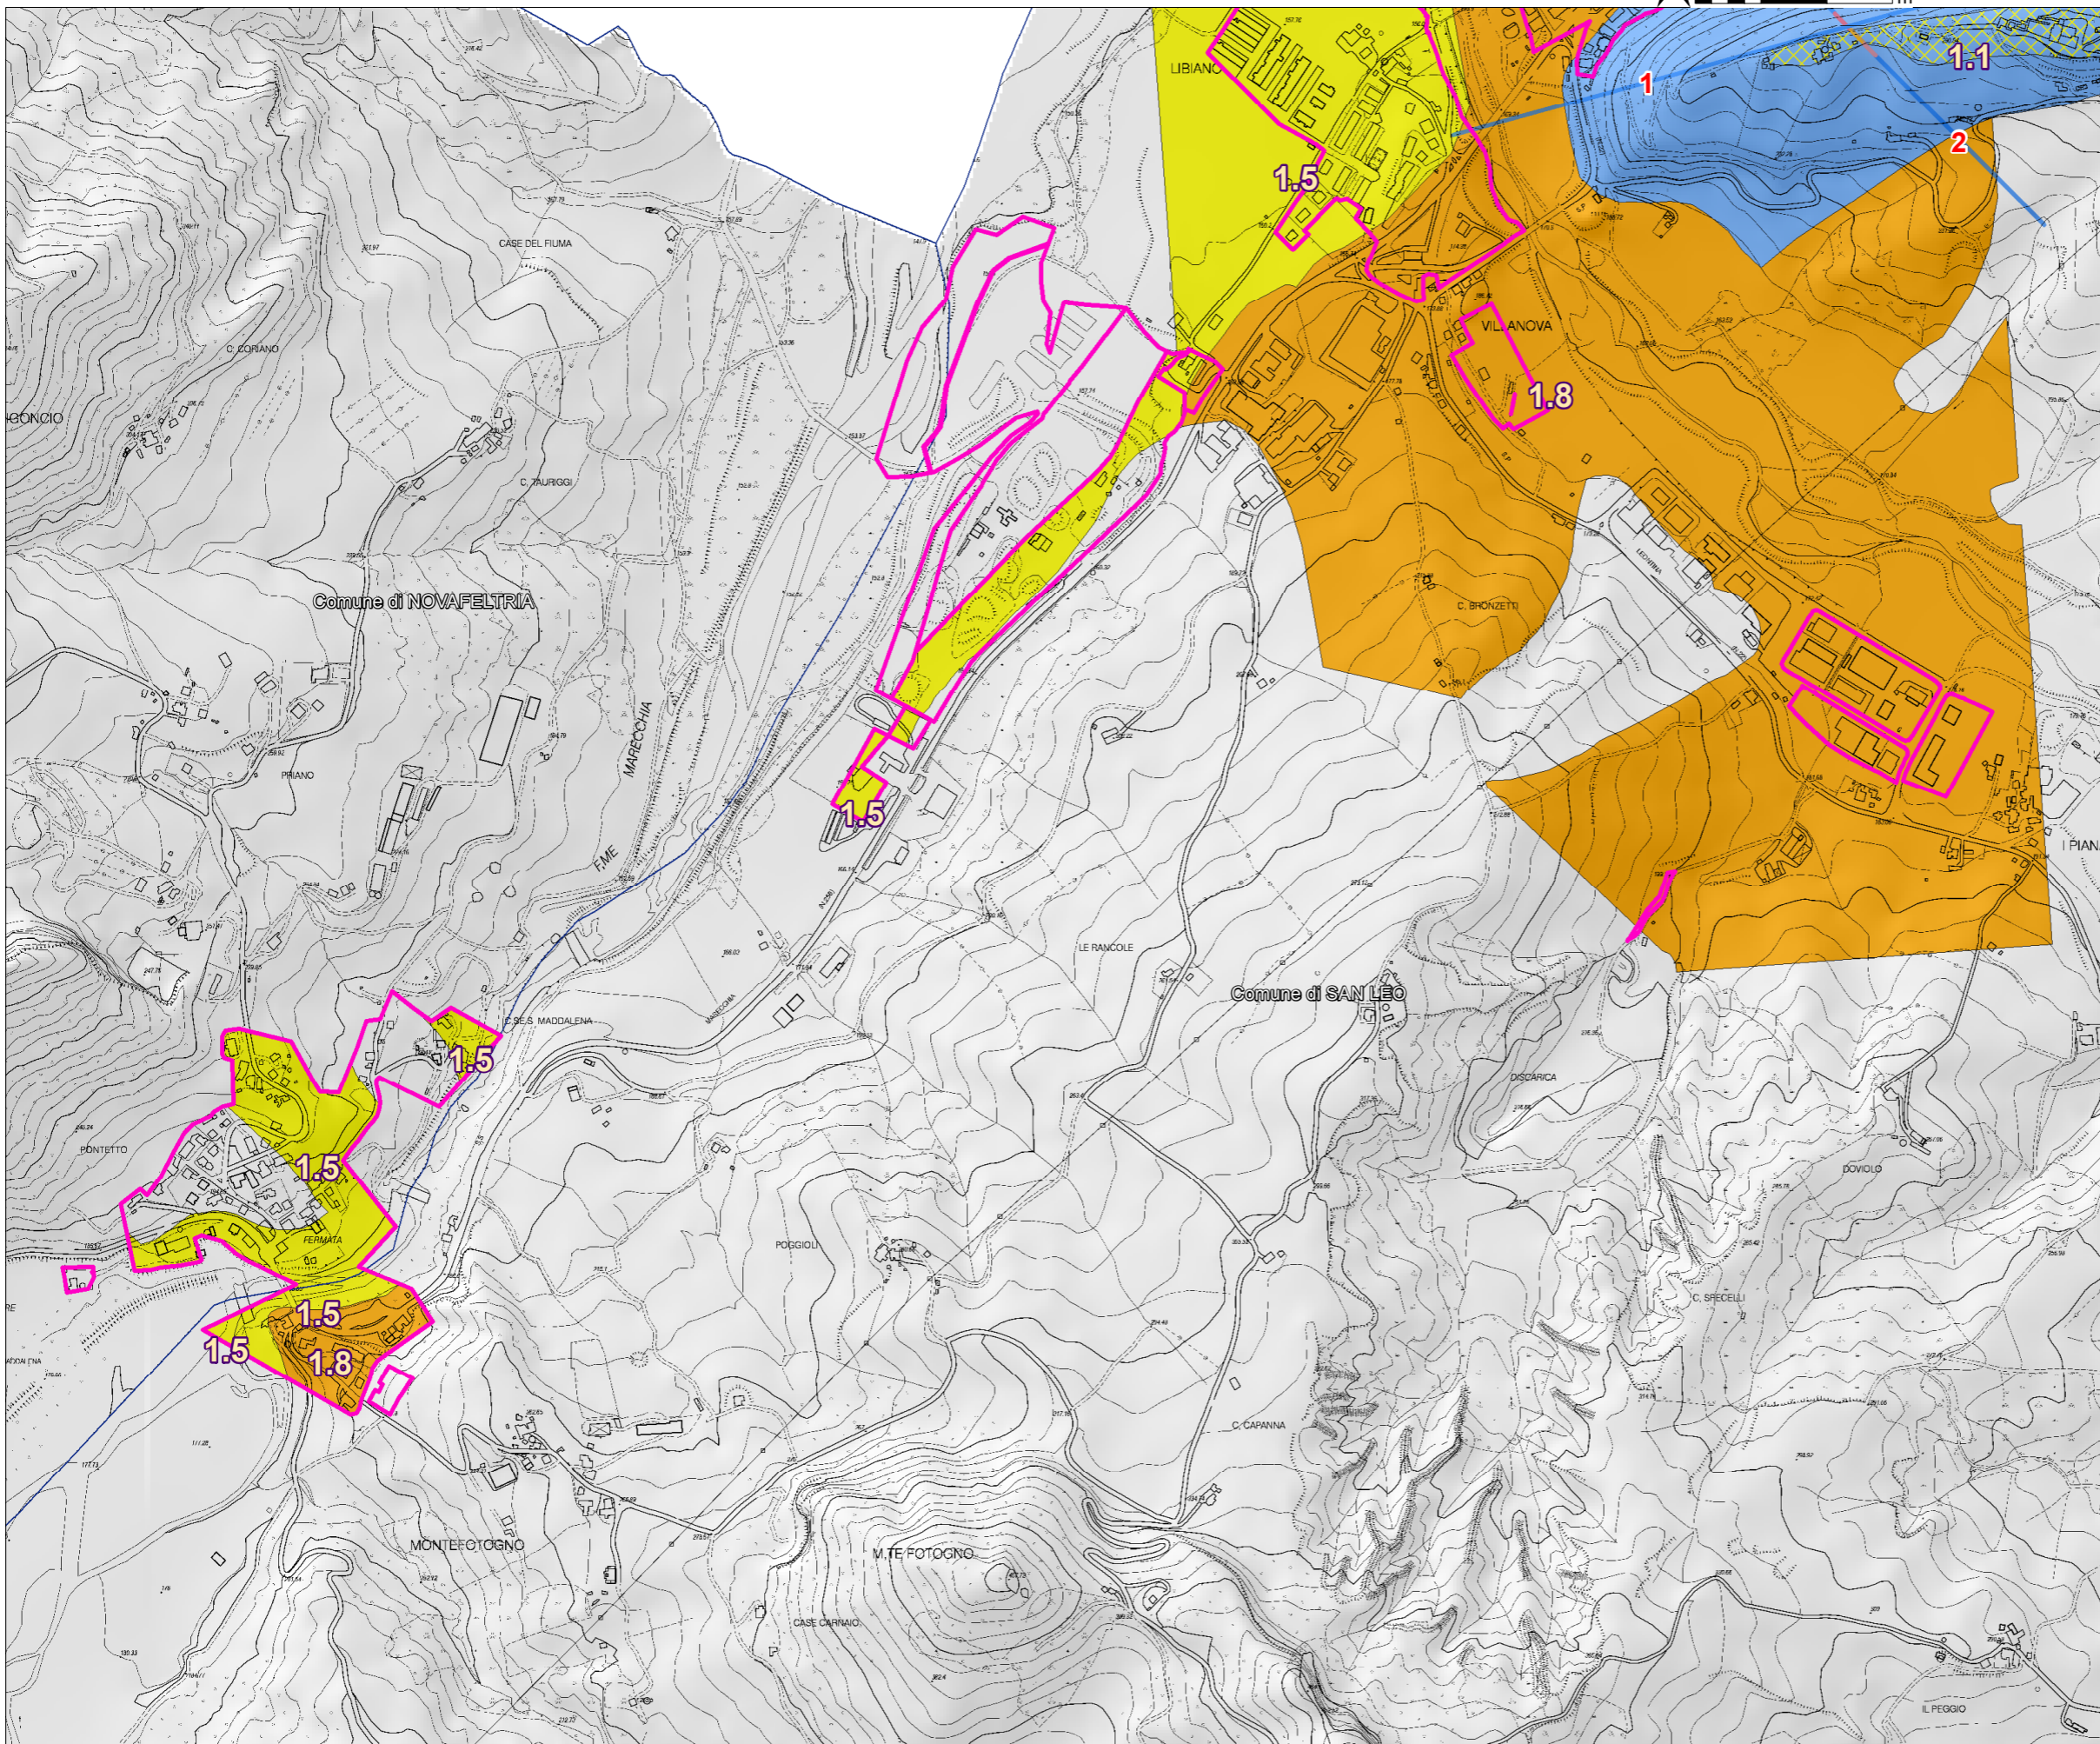

SAN LEO
monte fotogno

perimetri_urbani_espansioni

Profili topografici

- a
- b
- c

limiti FaPGA

- certo
- incerto

valori di amplificazione topografica medi

- 1.1
- 1.15
- 1.2

valori di amplificazione topografica massimi

- 1.1
- 1.15
- 1.2
- 1.3
- 1.4

FaPGA

- 1
- 1.2
- 1.5
- 1.8
- 2.1
- 2.3