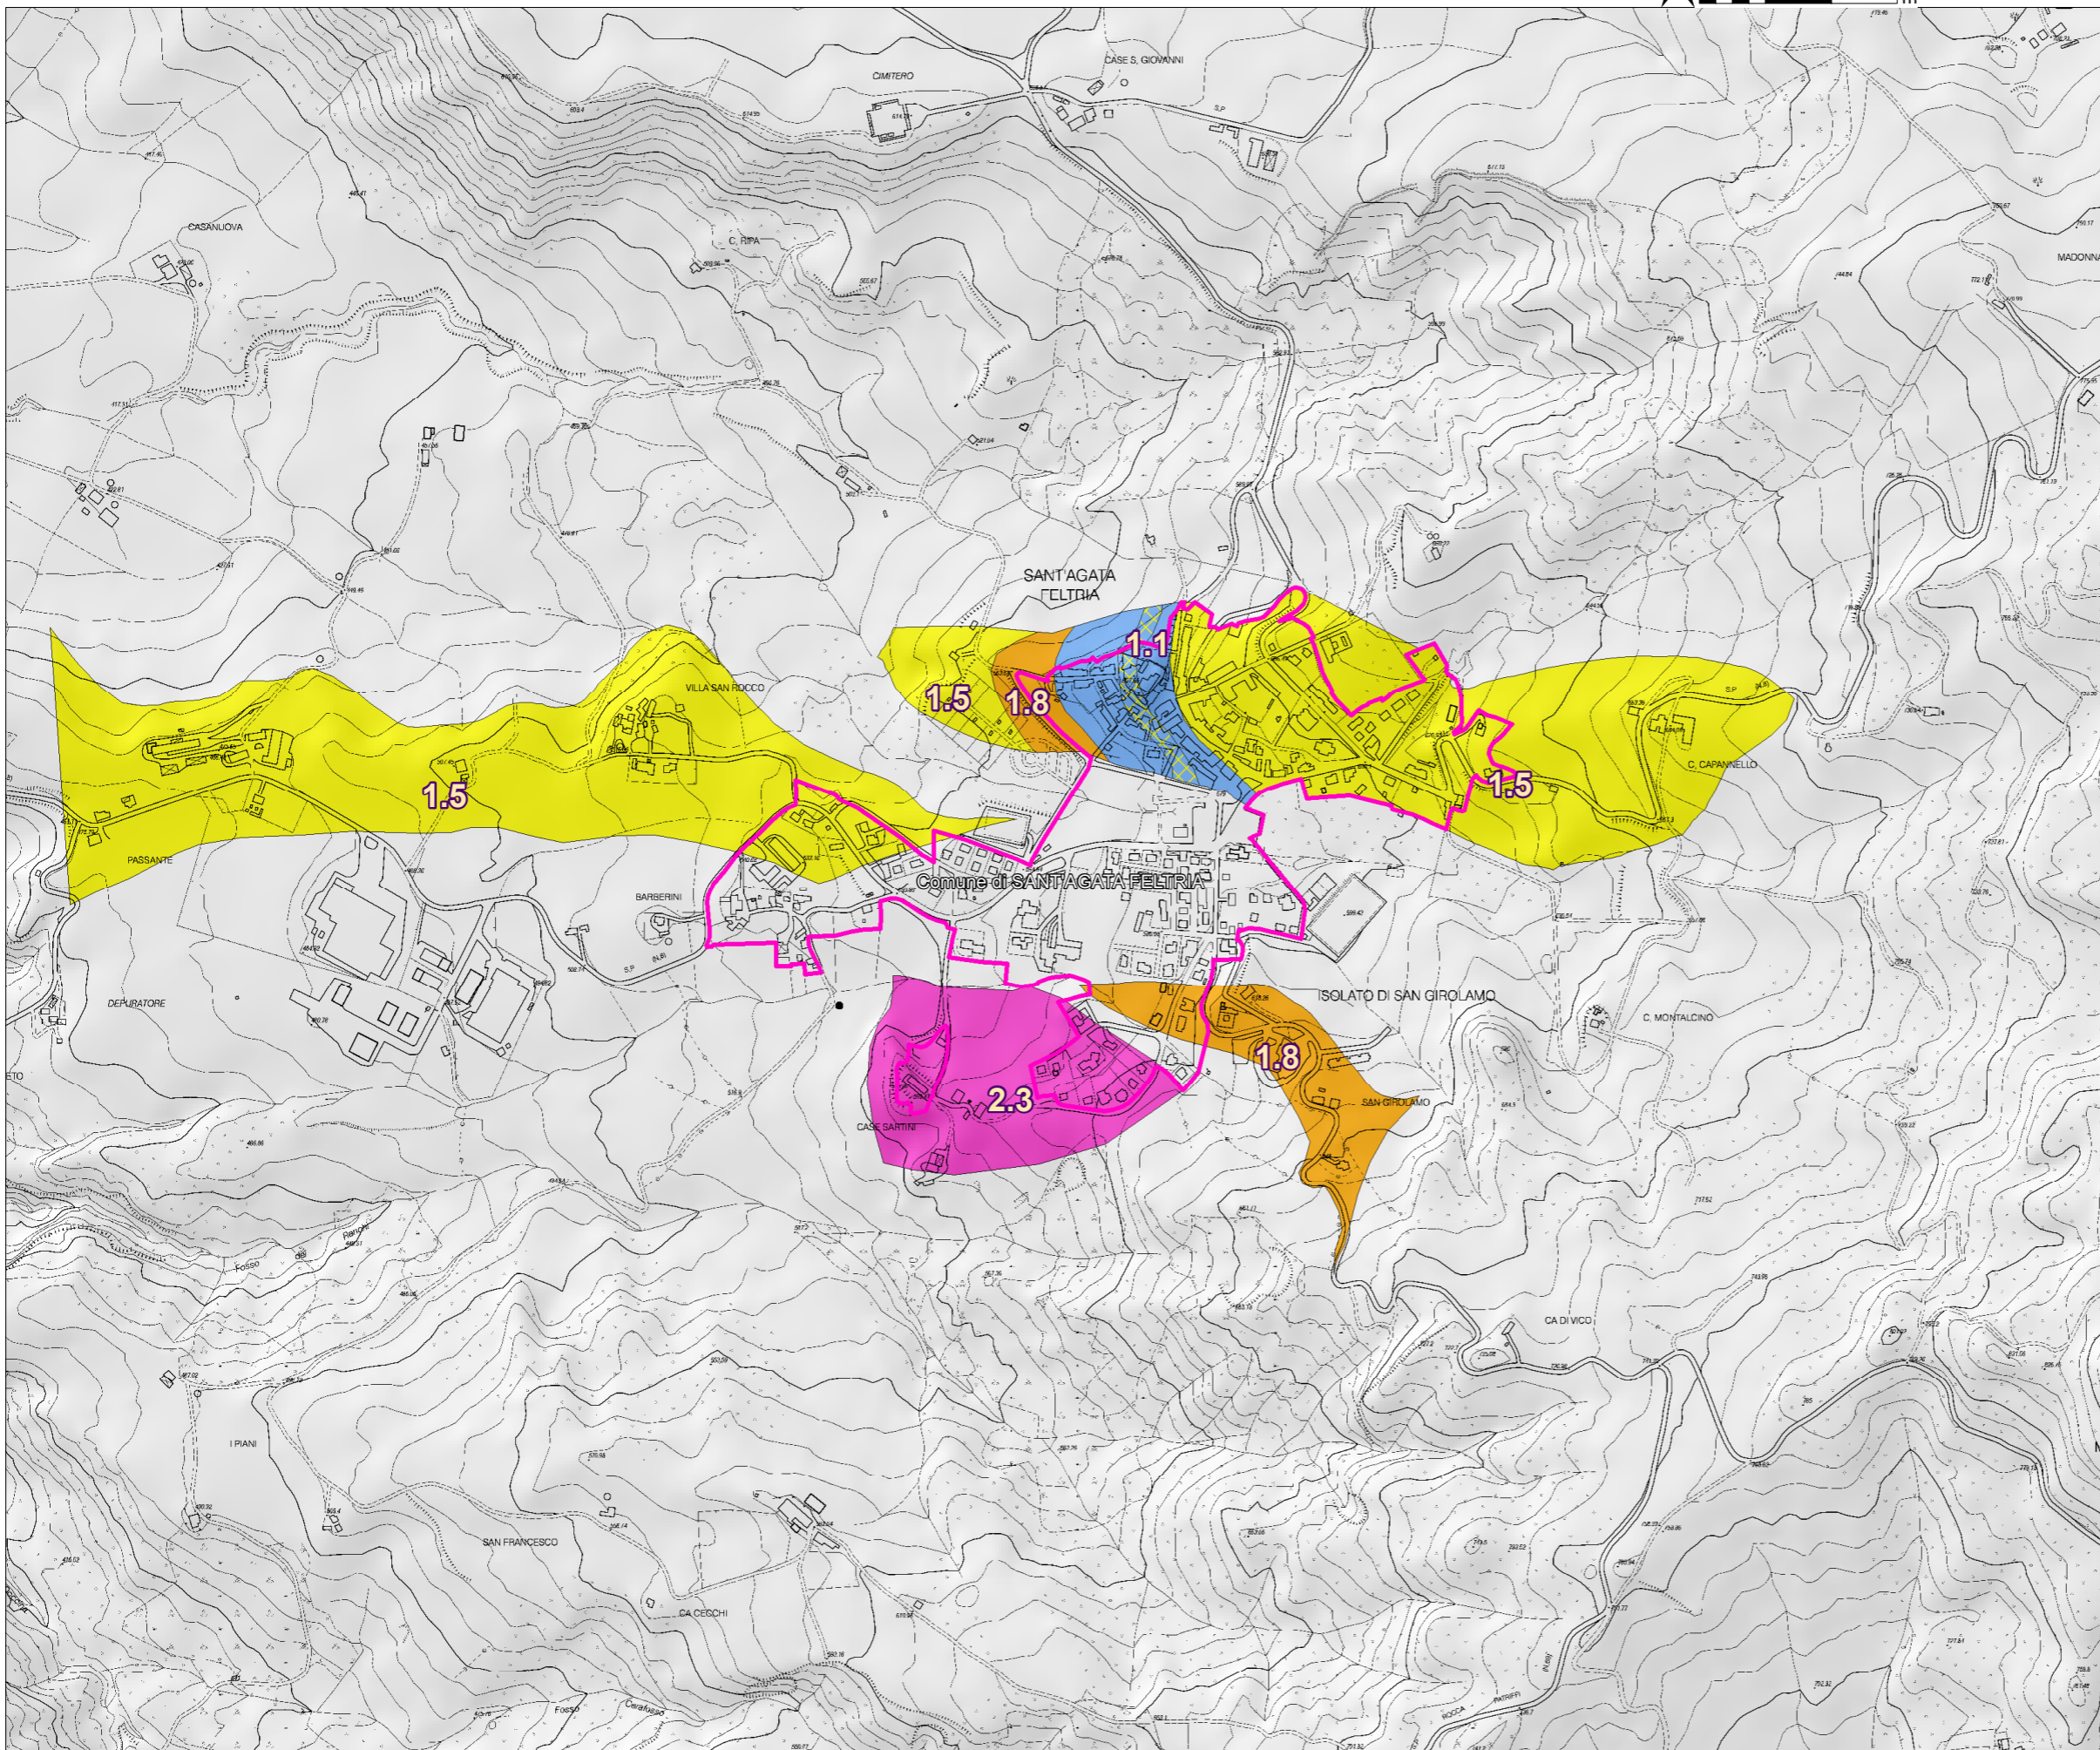

SANT'AGATA FELTRIA
capoluogo

perimetri_urbani_expansioni

Profili topografici

- a
- b
- c

limiti FaPGA

- certo
- incerto

valori di amplificazione topografica medi

- 1.1
- 1.15
- 1.2

valori di amplificazione topografica massimi

- 1.1
- 1.15
- 1.2
- 1.3
- 1.4

FaPGA

- 1
- 1.2
- 1.5
- 1.8
- 2.1
- 2.3