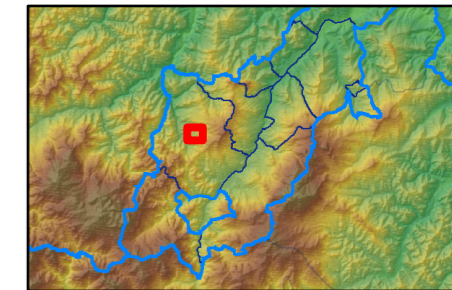

SANT'AGATA FELTRIA
capoluogo ovest

perimetri_urbani_expansioni

Profili topografici

- a
- b
- c

limiti FA 0.1 - 0.5

- certo
- incerto

valori di amplificazione topografica medi

- 1.1
- 1.15
- 1.2

valori di amplificazione topografica massimi

- 1.1
- 1.15
- 1.2
- 1.3
- 1.4

FA 0.1 - 0.5

- 1
- 1.2
- 1.5
- 1.8
- 2.1
- 2.3