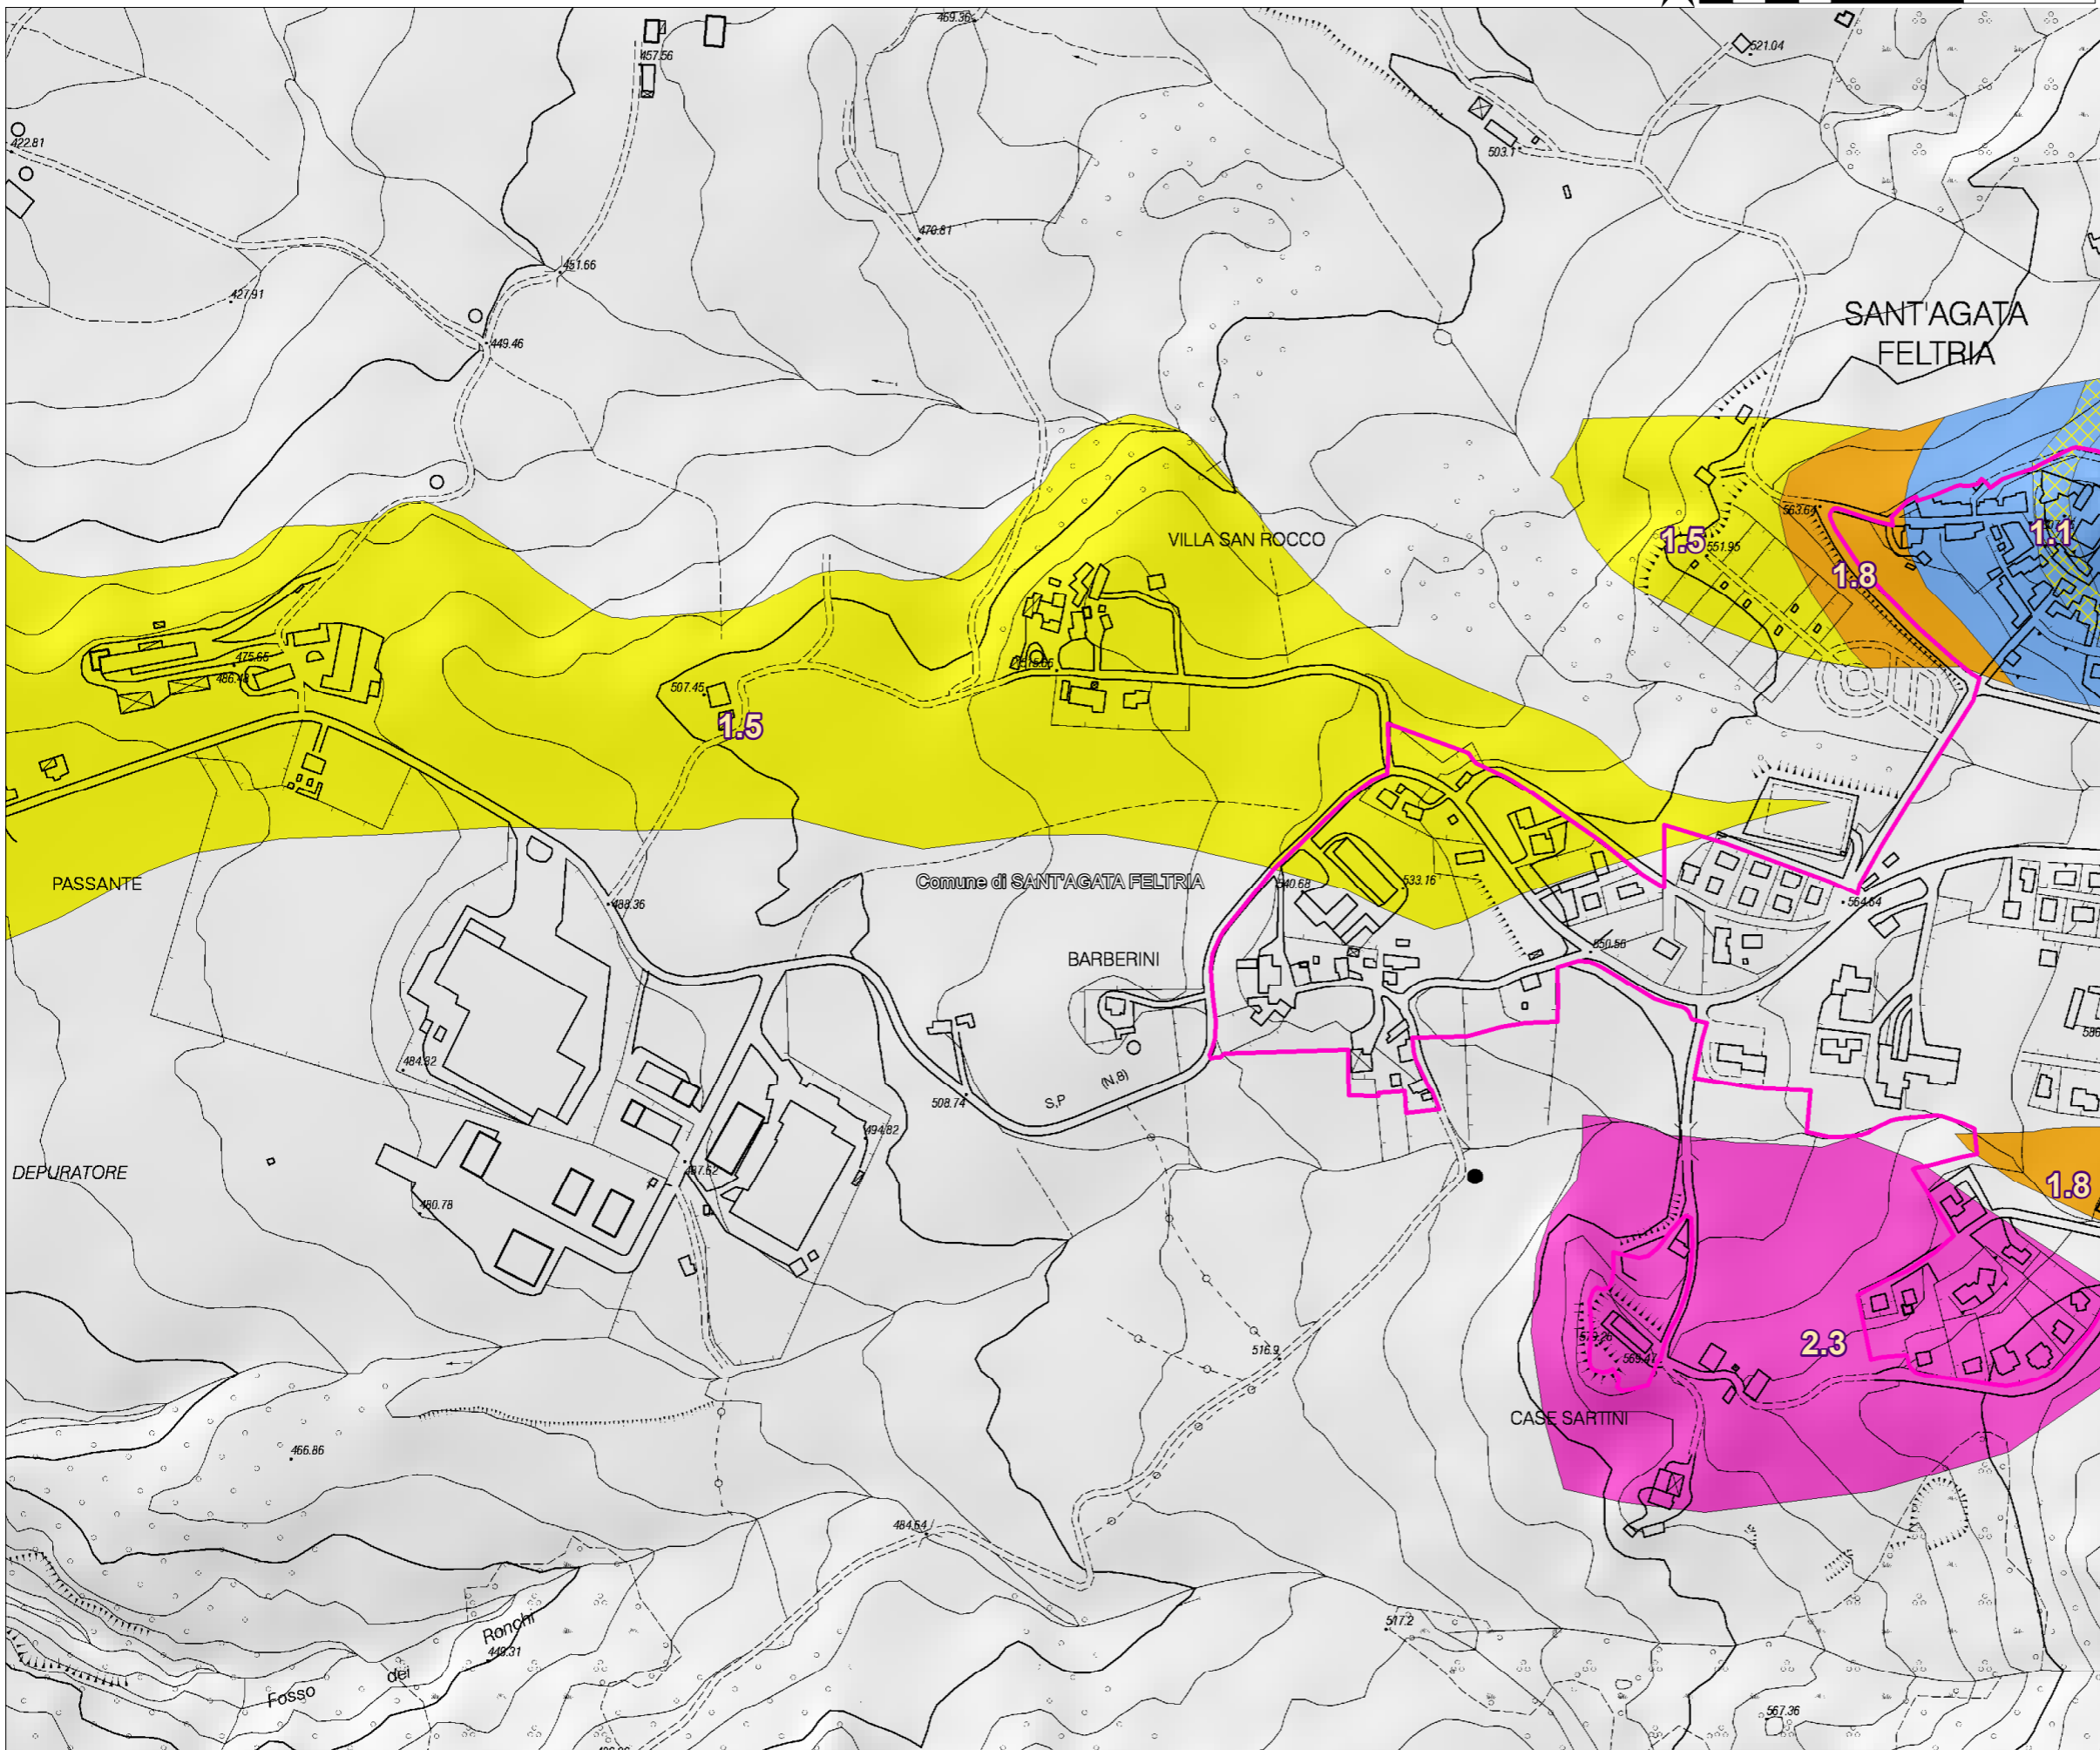

SANT' AGATA FELTRIA  
capoluogo ovest

perimetri\_urbani\_expansioni

Profili topografici

- a
- b
- c

valori di amplificazione topografica massimi

- 1.1
- 1.15
- 1.2
- 1.3
- 1.4

valori di amplificazione topografica medi

- 1.1
- 1.15
- 1.2

limiti FaPGA

- certo
- incerto

FaPGA

- 1
- 1.2
- 1.5
- 1.8
- 2.1
- 2.3