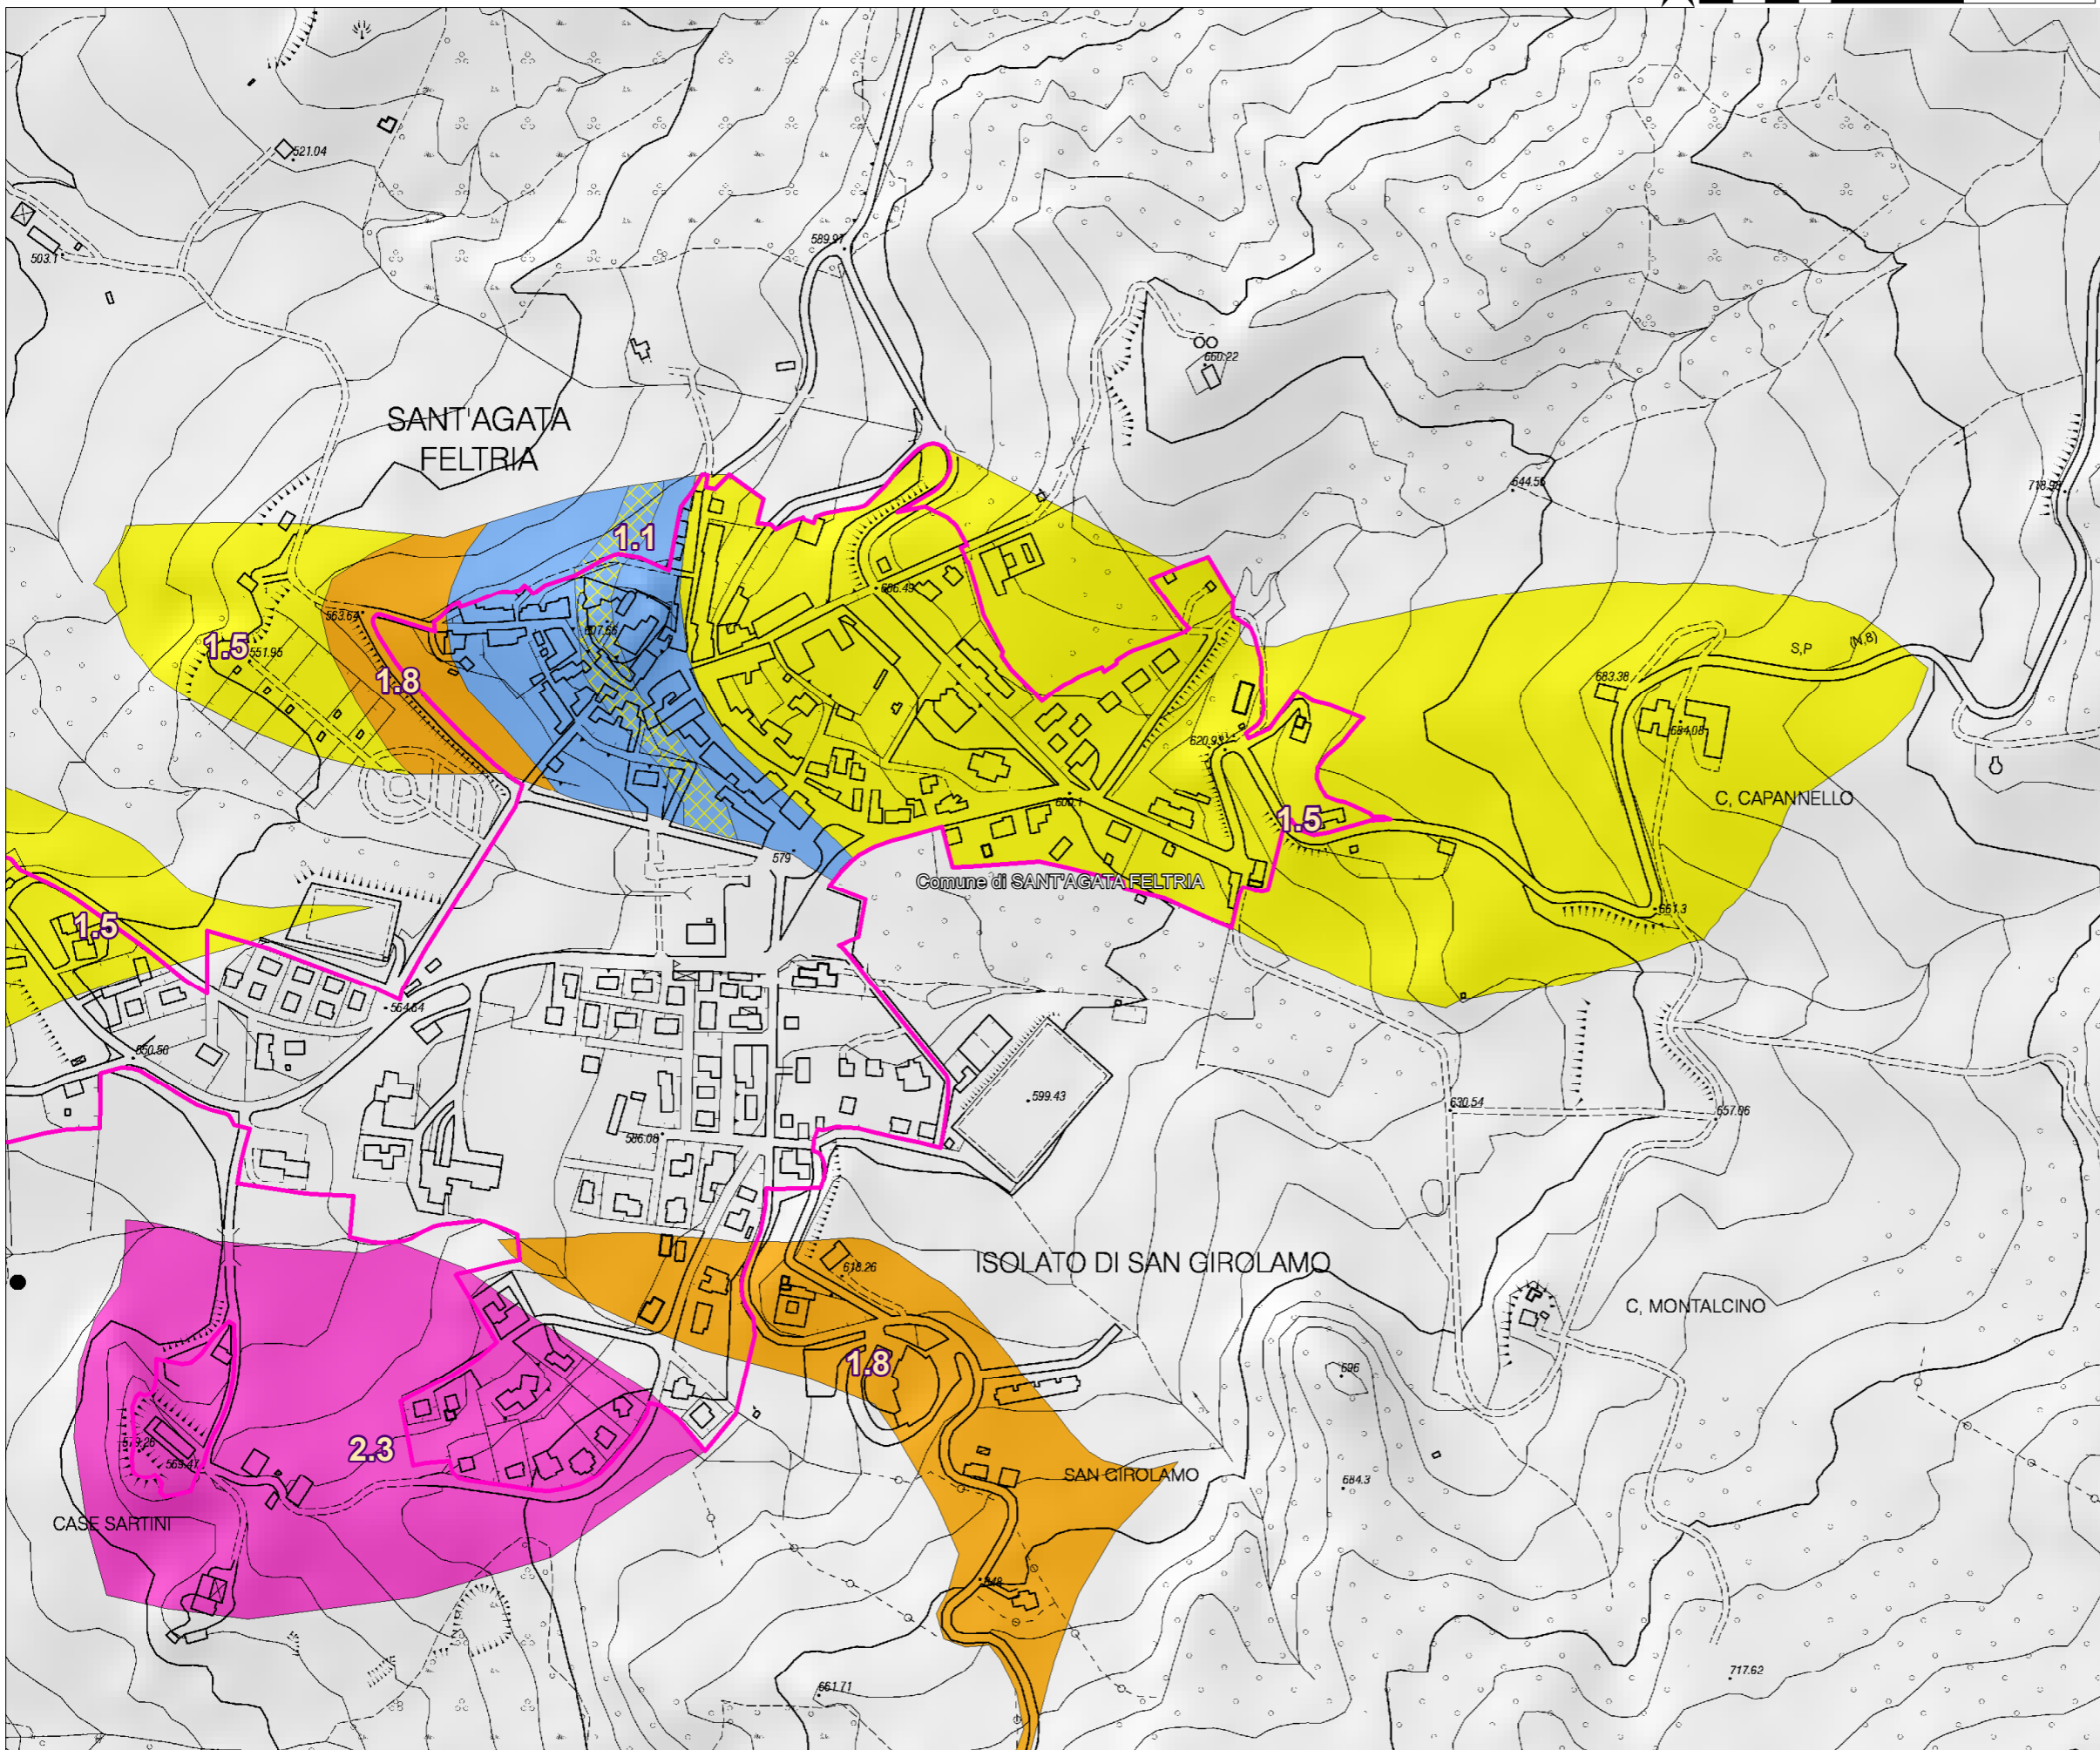

SANT' AGATA FELTRIA capoluogo est

perimetri_urbani_expansioni

Profili topografici

- a
- b
- c

valori di amplificazione topografica massimi

- 1.1
- 1.15
- 1.2
- 1.3
- 1.4

valori di amplificazione topografica medi

- 1.1
- 1.15
- 1.2

limiti FaPGA

- certo
- incerto

FaPGA

- 1
- 1.2
- 1.5
- 1.8
- 2.1
- 2.3